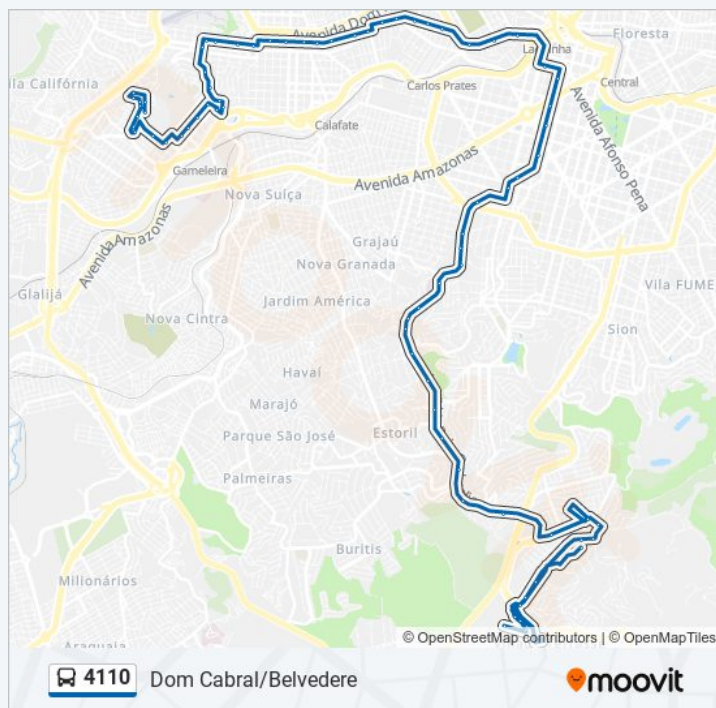

### Informações da linha de ônibus 4110

**Sentido:** Belvedere (Atendimento Casa de Maria)

**Paradas:** 76

**Duração da viagem:** 75 min

**Resumo da linha:**

Rua Tres Pontas 157

Avenida Dom Pedro II 959

Avenida Dom Pedro II 625