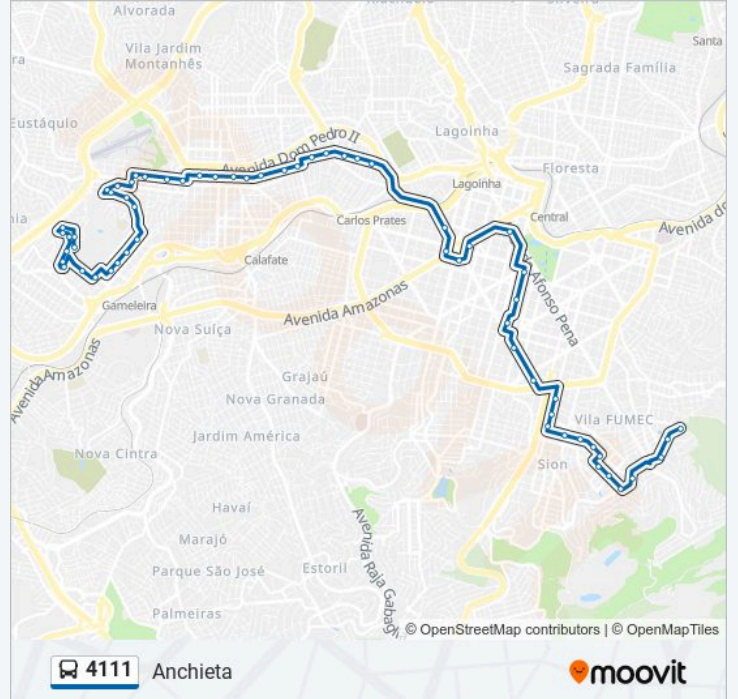

Rua Dos Guajajaras, 1149 | Acesso A Av. Bias Fortes

Rua Santa Catarina, 201 | Mercado Central

Rua Dos Tamoios 213

Avenida Joao Pinheiro 100

Av. João Pinheiro, 450 | Escola Estadual Afonso Pena

Circuito Cultural Praça Da Liberdade 1

Avenida Cristóvão Colombo, 629 | Servas

Avenida Cristovao Colombo 135

Rua Grao Mogol 144

Rua Grao Mogol 360

Rua Grao Mogol 502

Rua Passa Tempo 293

Rua Passa Tempo 93

Rua Montes Claros 930

Rua Itapema 18

Rua Joaquim Linhares 274

Rua Joaquim Linhares 454

Rua Joaquim Lustosa 120

Avenida Dos Bandeirantes 1504

Avenida Dos Bandeirantes 2066

Avenida Dos Bandeirantes 2300

Praça Cidade Do Porto | Ponto Final Da Linha  
4111 No Anchieta (Parque Das Mangabeiras,  
Portão Norte)