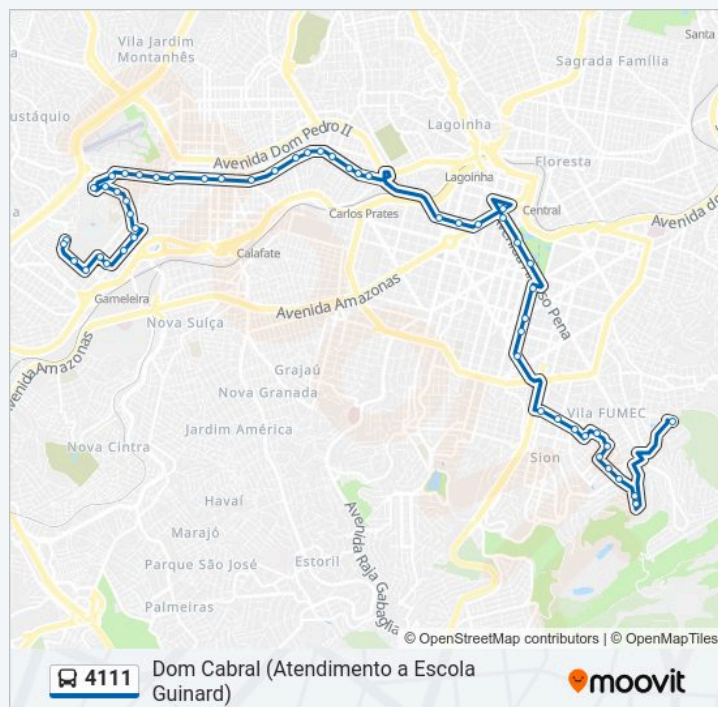

### Informações da linha de ônibus 4111

**Sentido:** Dom Cabral (Atendimento a Escola Guinard)

**Paradas:** 53

**Duração da viagem:** 50 min

**Resumo da linha:**

Rua Padre Eustáquio, 2390 | Epa Supermercados  
E Oposto A Igreja Padre Eustáquio