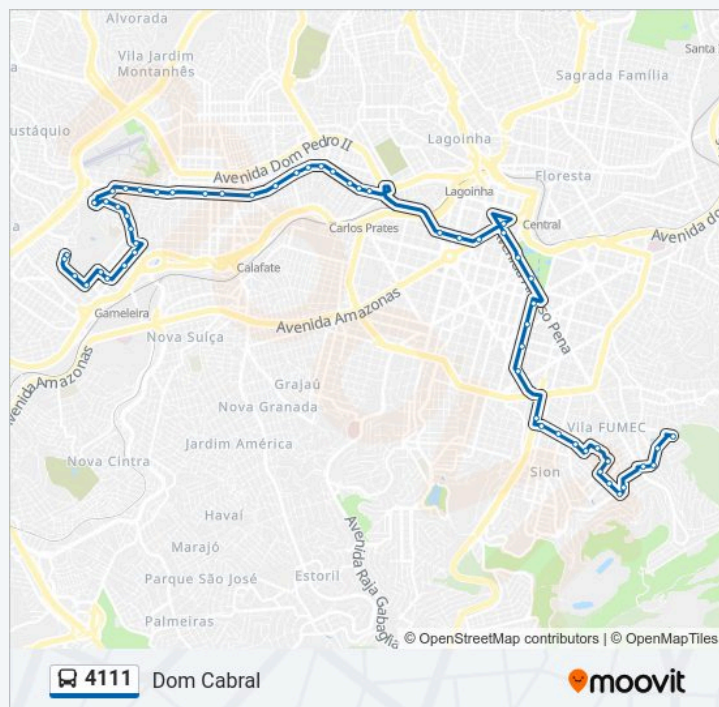

Rua Grajau 45

Rua Jornalista Jair Silva 389

Rua Vitorio Marcola 467

Rua Dom Vital 104

Rua Montes Claros 741

Rua Montes Claros 465

Rua Montes Claros 227

Avenida Nossa Senhora Do Carmo 289

Avenida Cristovao Colombo 356

Rua Alagoas 751

Rua Alagoas 465

Rua Alagoas 145

Avenida Afonso Pena, 1501 | Palácio Das Artes 1

Avenida Afonso Pena, 1132 | Teatro Francisco Nunes 3

Avenida Afonso Pena, 749 | Casa Da Fotografia Antes Da Praça Sete

Avenida Amazonas, 322 | Banco Bradesco Antes Da Praça Sete

Avenida Amazonas 760

Rua Dos Tupis 740

Rua Dos Tupis 1008

Rua Padre Eustáquio, 152

Rua Padre Eustáquio, 308

Rua Padre Eustáquio, 480 | Sesc Carlos Prates

Rua Padre Eustáquio, 752 | Praça São Francisco Das Chagas

Rua Padre Eustáquio, 920 | Body Energy Academia - Unidade Carlos Prates

Rua Padre Eustáquio, 1116 | Contaexata E Oposto A Padaria Pão & Mantimentos

Rua Padre Eustáquio, 1286 | Bh Equipamentos/Francisco's Sorveteria

Rua Padre Eustáquio, 1632 | Auto Escola Parati - Carlos Prates

Rua Padre Eustáquio, 1982 | Pam Padre Eustáquio

Paradas: 56

Duração da viagem: 47 min

Resumo da linha: