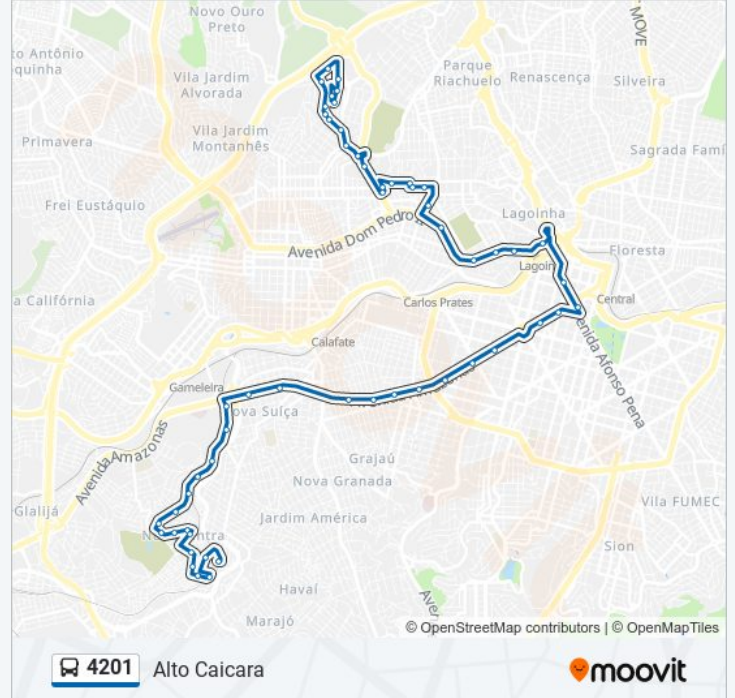

Rua Miosotis 320

Rua Frei Orlando 356

Rua Frei Orlando 606

Rua Catumbi 205

Rua Desembargador Torres 486

Avenida Presidente Carlos Luz 800

Rua Barao De Coromandel 50

Rua Barao De Coromandel 250

Rua Itaguai 180

Rua Itaguai 390

Rua Itaguai 450

Rua Itaguai 546

Rua Itaguai 868

Rua Antonio Jose De Carvalho 967

Rua Princesa Elizabeth 175

Rua Itarana 9

Rua Siderose 1070

Rua Itarana 110

### Sentido: Alto Caiçara (Desvio Feira Avenida Afonso Pena)

54 pontos

[VER OS HORÁRIOS DA LINHA](#)

Rua Yara Lucia 13

Rua Alexandre Mathias Alves 206

Rua Jornalista Joao Bosco 646

Rua Jorge Carone 40

Rua Santa Cecilia 621