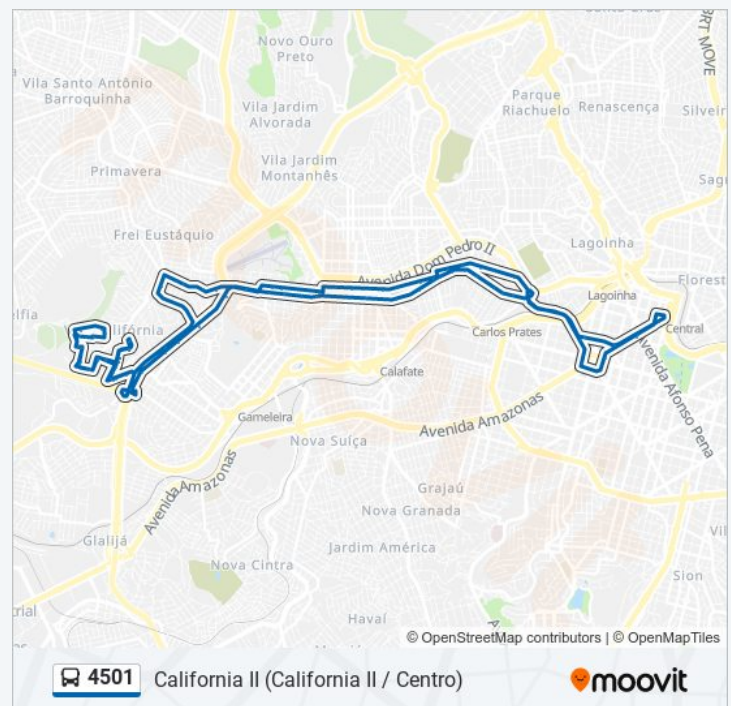

Rua Tres Pontas 1039

terça-feira	Fora de Operação
quarta-feira	Fora de Operação
quinta-feira	Fora de Operação
sexta-feira	Fora de Operação
sábado	Fora de Operação

Informações da linha de ônibus 4501

Sentido: California II (California II / Centro)

Paradas: 88

Duração da viagem: 77 min

Resumo da linha:

Rua Tres Pontas 819

Rua Tres Pontas 557

Rua Tres Pontas 383

Rua Tres Pontas 71

Avenida Bias Fortes 1655