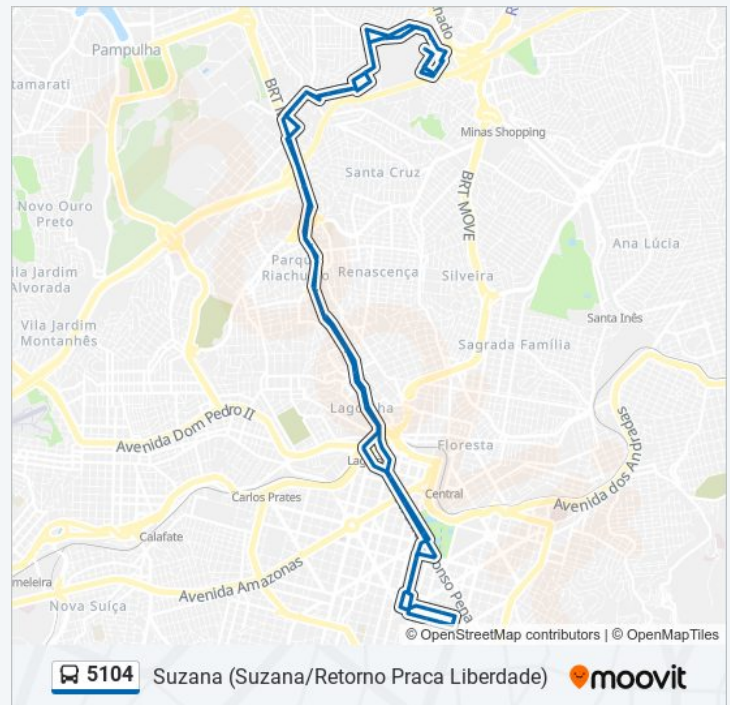

Rua Estoril 274

Rua Viseu 1006

Rua Major Delfino De Paula 1200

Avenida Antônio Carlos, 3837 | Depois Do Corpo De Bombeiros

Avenida Antônio Carlos, 3557 | Em Frente Estação Move Cachoeirinha

Avenida Presidente Antonio Carlos 2715

Avenida Antônio Carlos, 2475 | Viaduto Moçambique

Avenida Presidente Antonio Carlos 1859

Avenida Presidente Antonio Carlos 1143

Avenida Antônio Carlos, 955 | Hospital Odilon Behrens

domingo	Fora de Operação
segunda-feira	06:20 - 18:40
terça-feira	06:20 - 18:40
quarta-feira	06:20 - 18:40
quinta-feira	06:20 - 18:40
sexta-feira	06:20 - 18:40
sábado	Fora de Operação

Informações da linha de ônibus 5104

Sentido: Suzana (Suzana/Retorno Praca Liberdade)

Paradas: 80

Duração da viagem: 74 min

Resumo da linha:

Avenida Antônio Carlos, 561 | Senai Lagoinha

Avenida Antônio Carlos, 417 | Viaduto Senegal