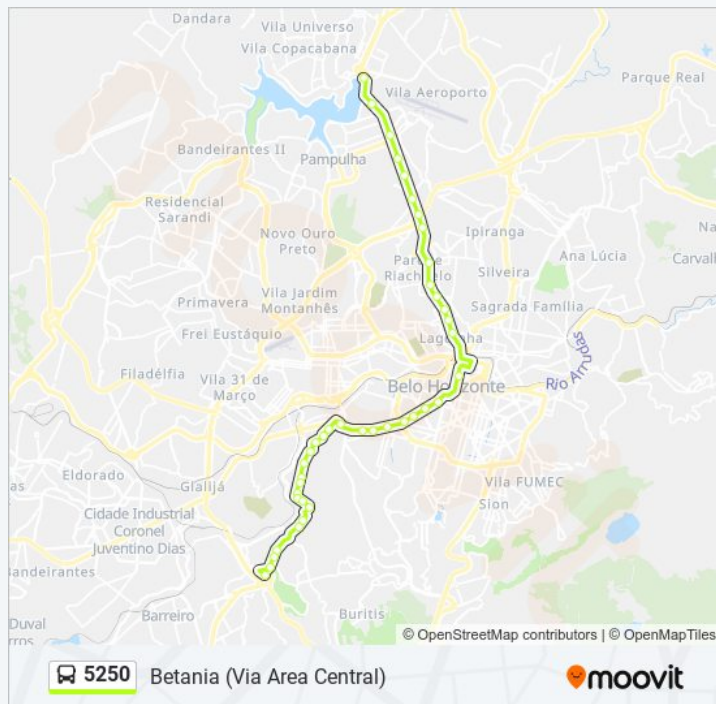

Estação Colégio Militar | Move Municipal -
Plataforma B1 - Sentido Centro

Estação São Francisco | Move Municipal -
Plataforma A1 - Sentido Centro

Estação Cachoeirinha | Move Municipal -
Plataforma A1 - Sentido Centro

Estação Aparecida | Move Municipal - Plataforma
A1 - Sentido Centro

Estação Operários | Move Municipal - Plataforma
A1 - Sentido Centro

Estação Hospital Belo Horizonte | Move Municipal
- Módulo 1a - Sentido Centro

Estação Senai | Move Municipal - Módulo 1a -
Sentido Centro

Estação Hospital Odilon Behrens | Move Municipal
- Módulo 1a - Sentido Centro

Avenida Presidente Antonio Carlos 581

Estação Carijós | Move Municipal

Avenida Amazonas, 1476 | Royal Center Hotel 2

Avenida Amazonas, 1882 | Hospital São José -
Amazonas 1

Avenida Amazonas 2264

Avenida Amazonas, 2532 | Esquina Com Rua
Tenente Brito Melo

Avenida Amazonas, 3060 | Clínica Podológica São
Camilo

Avenida Amazonas, 3410 | Depois Da Esquina
Com Rua Turfa

Avenida Amazonas, 3718

Rua Junquinhos 183

Rua Desembargador Barcelos 792

Rua Desembargador Barcelos, 1026 | Drogaria
Nova Suissa

Rua Desembargador Barcelos 1316

Rua Lagoa Da Prata 84

Rua Lagoa Da Prata 426

Rua Lagoa Da Prata 760

Rua Lagoa Da Prata 892

Rua Lagoa Da Prata, 1128

Informações da linha de ônibus 5250

Sentido: Betania (Via Area Central)

Paradas: 40

Duração da viagem: 55 min

Resumo da linha: