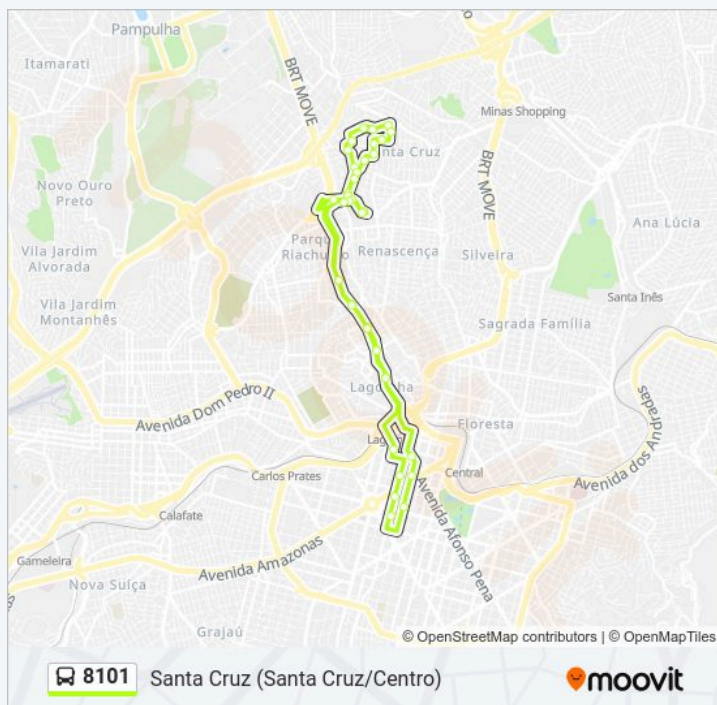

quinta-feira

Fora de Operação

sexta-feira

Fora de Operação

sábado

Fora de Operação

Informações da linha de ônibus 8101

Sentido: Santa Cruz (Santa Cruz/Centro)

Paradas: 39

Duração da viagem: 41 min

Resumo da linha:

Avenida Bernardo De Vasconcelos 638

Avenida Bernardo De Vasconcelos 637

Avenida Bernardo De Vasconcelos, 377 | Localiza
(Oposto A Escola Professora Eleonora Pierucetti)