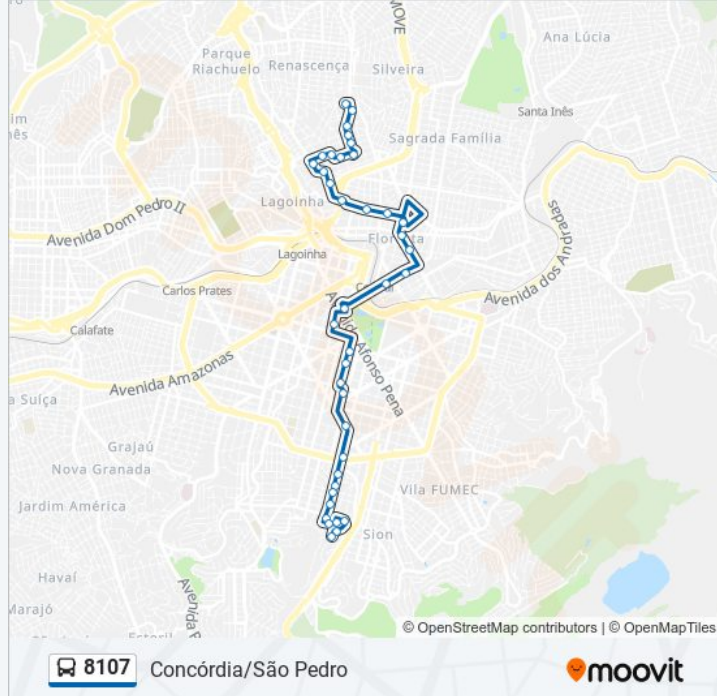

Rua Viciosa 315

Rua Viciosa 153

Rua Alagoas 1463

Avenida Cristovao Colombo 480

Circuito Cultural Praça Da Liberdade 2

Avenida Joao Pinheiro 607

Avenida Joao Pinheiro 329

Avenida Joao Pinheiro 189

Rua Curvelo 128

Rua Itajuba 664

Rua Salinas 67

Rua Ponte Nova 709

Rua Ponte Nova 353

Rua Sabara 678

Rua Pitangui 841

Rua Pitangui 599

Rua Itapeva 156

Rua Purus 61

Rua Iguassu 382

Pca Mexico 249

Rua Guanabara 396

Rua Guanabara 526

Rua Guanabara 668

Rua Guanabara 866

Rua Jaguaribe 821

Sentido: Concórdia (Desvio Feira Avenida Afonso Pena)

41 pontos

[VER OS HORÁRIOS DA LINHA](#)

Rua La Paz 151

Rua Campo Belo 311

Rua Sao Joao Evangelista 185

Rua Lavras 904