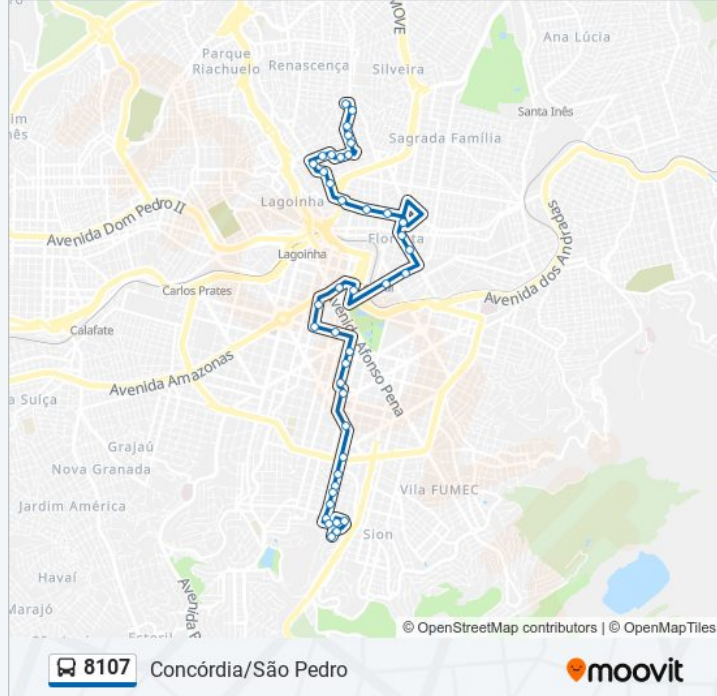

Avenida Joao Pinheiro 607

Avenida Joao Pinheiro 329

Avenida Joao Pinheiro 189

Avenida Augusto De Lima 176

Avenida Augusto De Lima 474

Rua Sao Paulo 851

Avenida Amazonas, 303 | Smartfit

Rua Da Bahia 490

Rua Sabara 678

Rua Pitanguí 841

Rua Pitanguí 599

Rua Itapeva 156

Rua Purus 61

Rua Iguassu 382

Rua Iguassu 498

Rua Guanabara 396

Rua Guanabara 526

Rua Guanabara 668

Rua Guanabara 866

Rua Jaguaribe 821

8107 Concórdia/São Pedro

Sentido: São Pedro

33 pontos

[VER OS HORÁRIOS DA LINHA](#)

Horários da linha de ônibus 8107

Tabela de horários sentido São Pedro

Rua Ica 21

Rua Jaguaribe 868

Rua Guanabara 785

Rua Guanabara 525

Rua Guanabara 333

Rua Iguassu 373