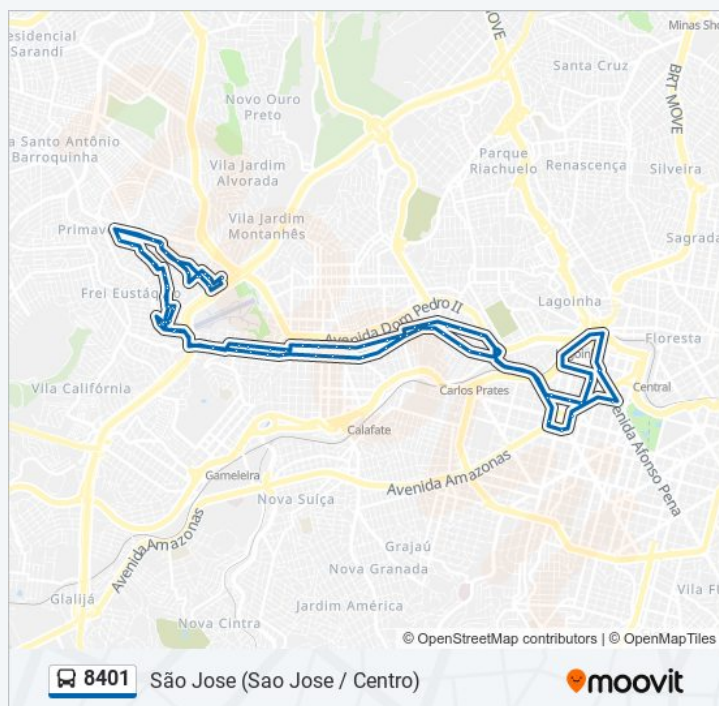

Rua Olinto Magalhaes 65

Rua Rio Pomba 1441

Rua Rio Pomba 1241

Horários da linha de ônibus 8401

Tabela de horários sentido São Jose (Sao Jose / Centro)

domingo	00:30 - 02:50
segunda-feira	00:30 - 02:50
terça-feira	00:30 - 02:50
quarta-feira	00:30 - 02:50
quinta-feira	00:30 - 02:50
sexta-feira	00:30 - 02:50
sábado	00:30 - 02:50

Informações da linha de ônibus 8401

Sentido: São Jose (Sao Jose / Centro)

Paradas: 78

Duração da viagem: 72 min

Resumo da linha:

Rua Rio Pomba, 985 | Lav Master Lavanderia

Rua Rio Pomba 791

Rua Rio Pomba 559