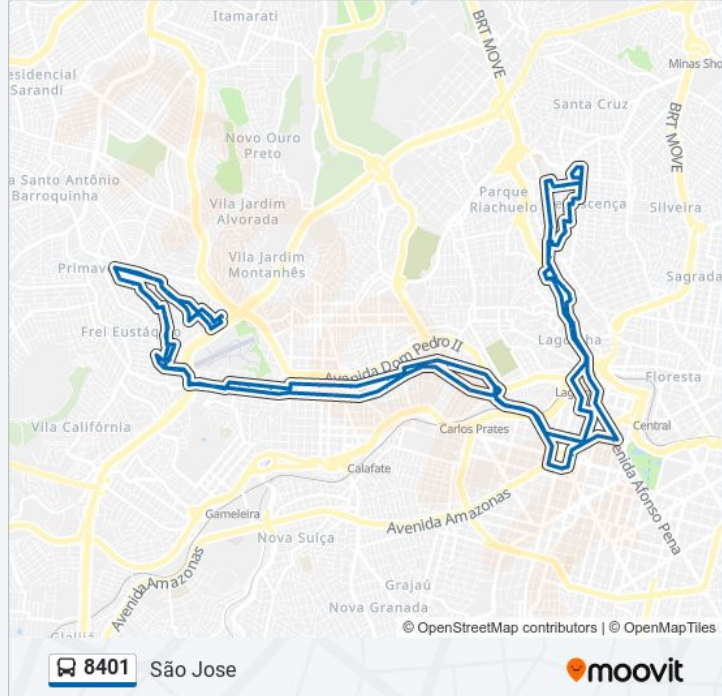

Rua Tres Pontas 819

Rua Tres Pontas 557

Rua Tres Pontas 383

Rua Tres Pontas 71

Avenida Bias Fortes 1655

Rua Rio Grande Do Sul 756

Rua Dos Guajajaras, 1149 | Acesso A Av. Bias Fortes

Rua Santa Catarina, 201 | Mercado Central

Rua Dos Tamoios 213

Avenida Afonso Pena, 367 | Igreja Universal

Avenida Antônio Carlos, 666 | Depois Da Estação Senai Sentido Centro De Bh

Rua Manoel Macedo 30

Rua Manoel Macedo 84

Rua Manoel Macedo 248

Rua Manoel Macedo 360

Rua Manoel Macedo 420

Rua Manoel Macedo 700

Rua Senhora Do Brasil 218

Rua Senhora Do Brasil 486

Rua Senhora Do Brasil 714

Rua Conde Santa Marinha 795

Rua Coronel Alves 171

Rua Joanopolis 93

Rua Marieta Machado 107

Rua Senhora Da Paz 590

Rua Senhora Da Paz 544

Rua Itapetinga, 269 | Hospital Belo Horizonte -
Pronto Atendimento

Rua Manoel Macedo, 685

Rua Arariba 550

Avenida Presidente Antonio Carlos 1143