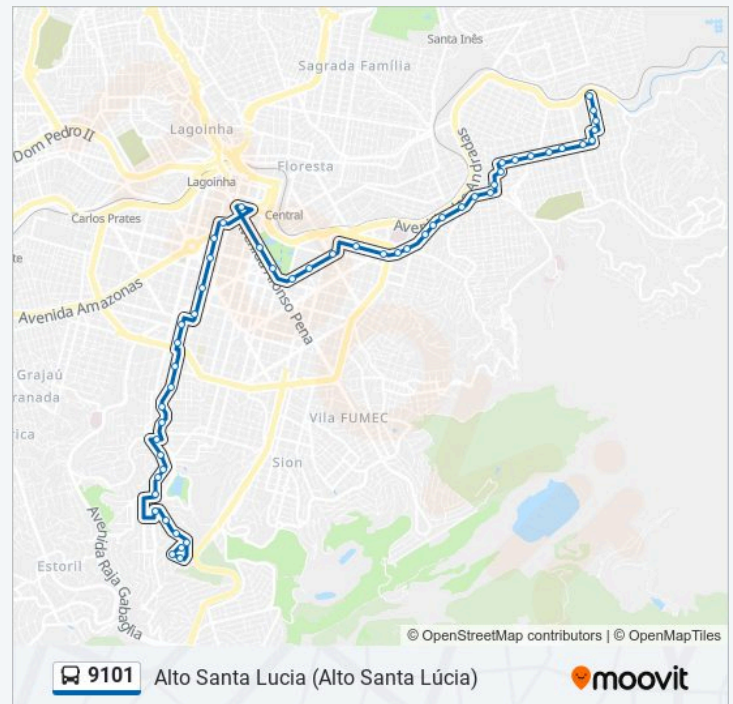

Sentido: Alto Santa Lucia (Alto Santa Lúcia)

52 pontos

[VER OS HORÁRIOS DA LINHA](#)

- Rua Fernao Dias 90
- Rua Fernao Dias 270
- Rua Fernao Dias 736
- Rua Tebas 795
- Rua Desembargador Saraiva 1188
- Rua Leopoldo Gomes 1577
- Rua Leopoldo Gomes 1269
- Rua Leopoldo Gomes 1079
- Rua Leopoldo Gomes 815
- Rua Leopoldo Gomes 607
- Rua Leopoldo Gomes 441
- Rua Iara 454
- Rua Fluorina 578
- Rua Niquelina 1655
- Rua Niquelina 1433
- Rua Niquelina 1225
- Rua Niquelina 901
- Rua Niquelina 727
- Rua Niquelina 575
- Rua Niquelina 245
- Rua Niquelina 109
- Rua Domingos Vieira 4
- Rua Domingos Vieira 320
- Avenida Professor Alfredo Balena 64
- Avenida Professor Alfredo Balena 190
- Avenida Professor Alfredo Balena 600
- Avenida Afonso Pena, 1501 | Palácio Das Artes 1

Horários da linha de ônibus 9101

Tabela de horários sentido Alto Santa Lucia (Alto Santa Lúcia)

domingo	17:00 - 23:30
segunda-feira	Fora de Operação
terça-feira	Fora de Operação
quarta-feira	Fora de Operação
quinta-feira	Fora de Operação
sexta-feira	Fora de Operação
sábado	Fora de Operação

Informações da linha de ônibus 9101

Sentido: Alto Santa Lucia (Alto Santa Lúcia)

Paradas: 52

Duração da viagem: 39 min

Resumo da linha: