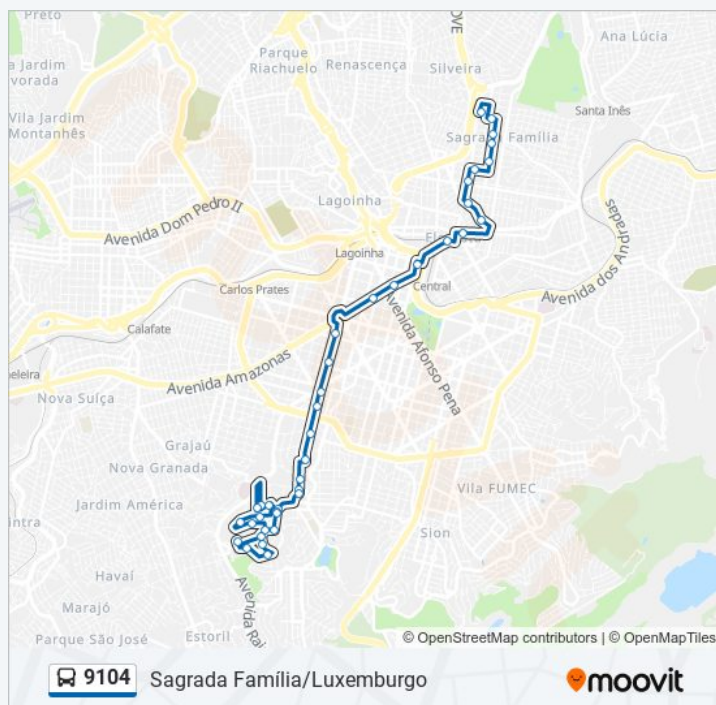

Rua Doutor Ismael De Faria 169

Rua Gentios 1037

Rua Gentios 116

Rua Joaquim Candido Filho 802

Rua Professor Joao Martins 245

Rua Padre Jose De Menezes 11

Rua Guaicui 533

Informações da linha de ônibus 9104

Sentido: Luxemburgo (Ponto Final Na Rua Guaicui)

Paradas: 39

Duração da viagem: 36 min

Resumo da linha:

Sentido: Luxemburgo (Retorno Expresso(Portas Fechadas))

35 pontos

[VER OS HORÁRIOS DA LINHA](#)

Rua Itajuba 2274