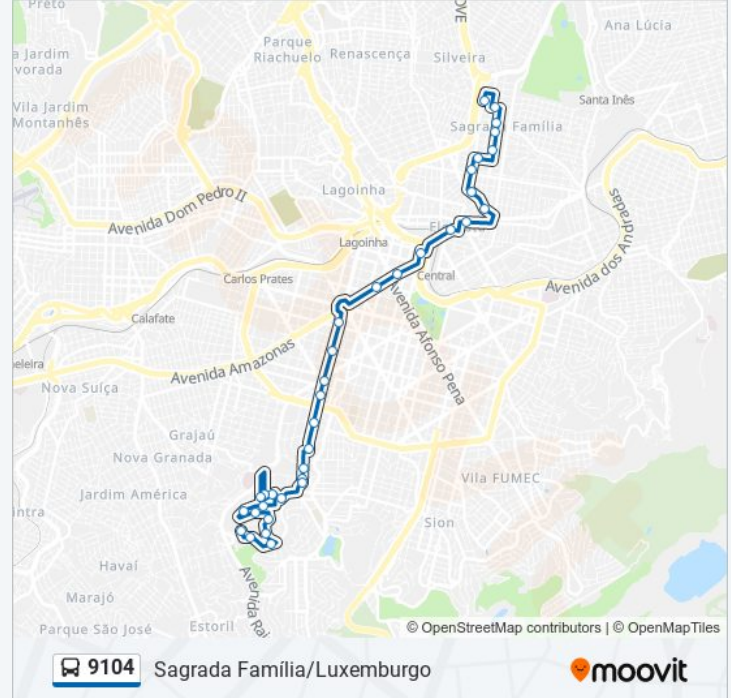

Informações da linha de ônibus 9104**Sentido:** Luxemburgo**Paradas:** 35**Duração da viagem:** 34 min**Resumo da linha:**

Rua Conde De Linhares 510

Rua Tavares Bastos 304

Rua Tavares Bastos 450

Rua Donato Da Fonseca 256

Rua Guaicui 410

Rua Engenheiro Albert Scharle 47

Rua Doutor Pereira De Melo 271

Rua Doutor Sette Camara 45

Rua Guaicui 740

Rua Julia Nunes Guerra 270

Rua Fabio Couri 285

Rua Fabio Couri 41

Rua Doutor Ismael De Faria 169

Rua Gentios 1037

Rua Gentios 116

Rua Joaquim Candido Filho 802

Sentido: Luxemburgo (Desvio Feira Avenida Afonso Pena)

34 pontos

[VER OS HORÁRIOS DA LINHA](#)

Rua Joaquim Candido Filho 802