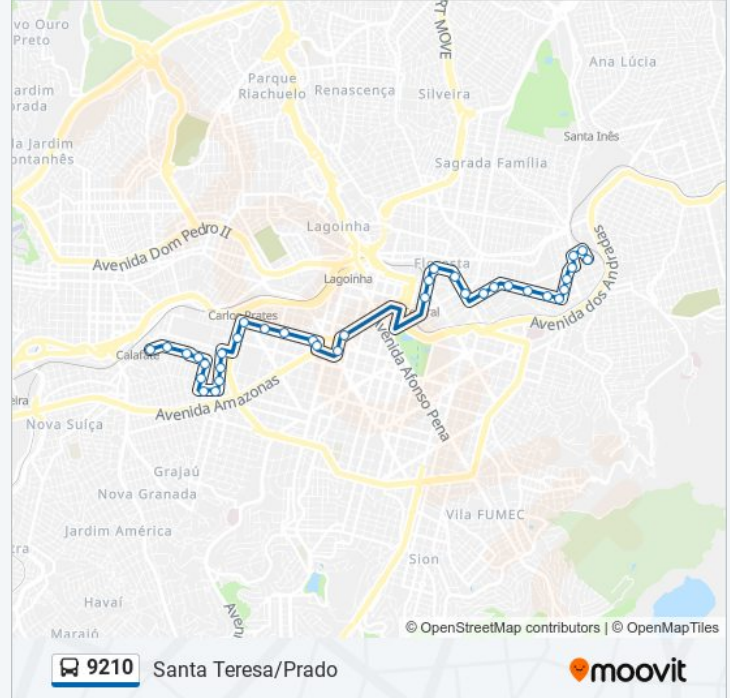

Rua Marmore 380

Rua Marmore 664

Rua Marmore 830

Rua Kimberlita 301

Rua Kimberlita 157

Rua Salinas 2366

Rua Capitao Braganca 365

Rua Oligisto 410

Rua Silvianopolis 130

### Sentido: Santa Teresa

38 pontos

[VER OS HORÁRIOS DA LINHA](#)

Pca Doutor Carlos Marques 551

Rua Oeste 335

Rua Oeste 31

Rua Rio Claro 419

Rua Esmeralda 246

### Informações da linha de ônibus 9210

**Sentido:** Santa Teresa

**Paradas:** 38

**Duração da viagem:** 27 min

**Resumo da linha:**

Avenida Francisco Sa 197

Avenida Do Contorno 9626

Avenida Augusto De Lima 2109