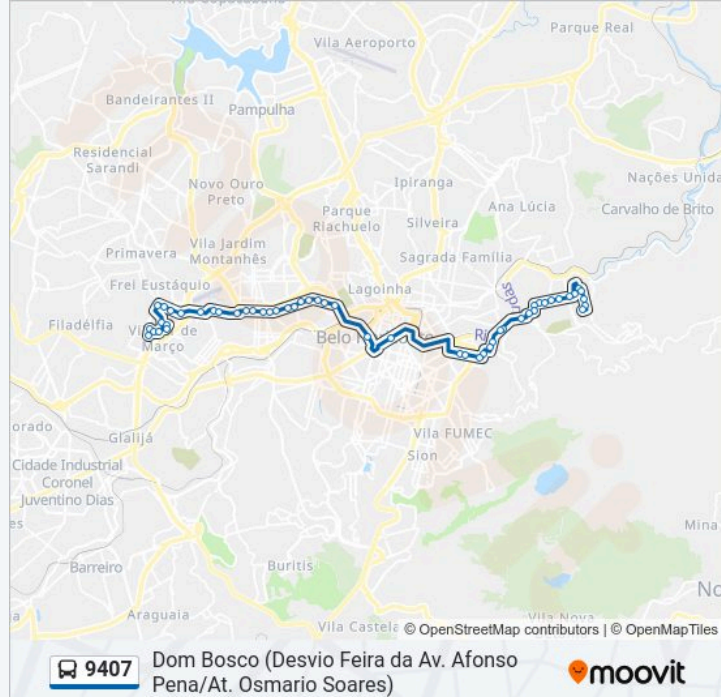

Rua Amazonita 495

Rua Leopoldo Gomes 538

Rua Leopoldo Gomes 706

Rua Leopoldo Gomes 798

Rua Leopoldo Gomes 1046

Rua Leopoldo Gomes 1236

Rua Leopoldo Gomes 1544

Rua Desembargador Saraiva 1185

Rua Tebas 840

Rua Desembargador Braulio 850

Rua Desembargador Braulio 1078

Rua Desembargador Braulio 1226

Rua Fernao Dias 1374

Os horários e os mapas do itinerário da linha de ônibus 9407 estão disponíveis, no formato PDF offline, no site: [moovitapp.com](https://moovitapp.com). Use o Moovit App e viaje de transporte público por Belo Horizonte e Região! Com o Moovit você poderá ver os horários em tempo real dos ônibus, trem e metrô, e receber direções passo a passo durante todo o percurso!