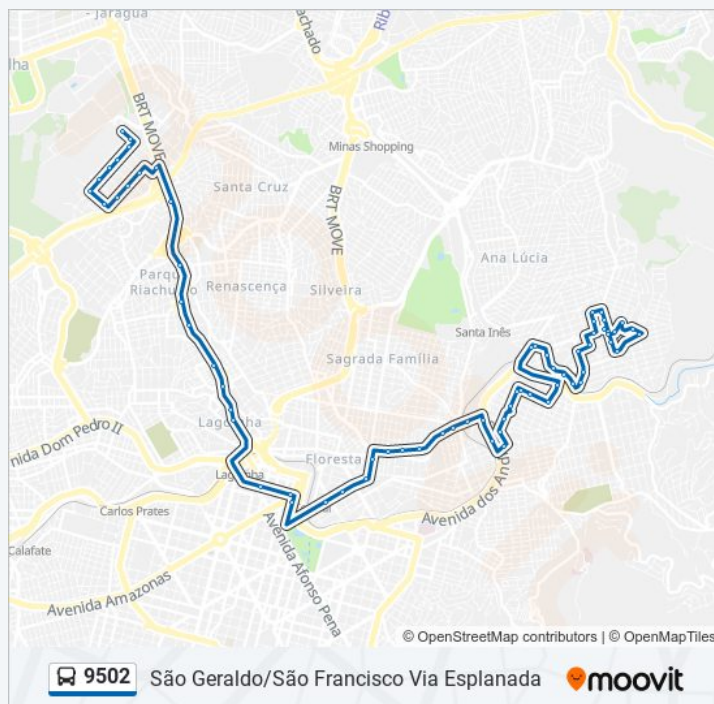

Avenida Presidente Antonio Carlos 2715

Avenida Antônio Carlos, 2475 | Viaduto  
Moçambique

Avenida Presidente Antonio Carlos 1859

Avenida Presidente Antonio Carlos 1143

Avenida Antônio Carlos, 955 | Hospital Odilon  
Behrens

Avenida Antônio Carlos, 561 | Senai Lagoinha

Avenida Antônio Carlos, 417 | Viaduto Senegal

Rua Dos Caetés, 619

Rua Dos Caetés, 203 | Edifício Aurélio Lobo 2  
(Mundo Dos Esportes)

### Horários da linha de ônibus 9502

Tabela de horários sentido São Geraldo

|               |               |
|---------------|---------------|
| domingo       | 00:30 - 23:30 |
| segunda-feira | 00:30 - 05:00 |
| terça-feira   | 00:30 - 05:00 |
| quarta-feira  | 00:30 - 05:00 |
| quinta-feira  | 00:30 - 05:00 |
| sexta-feira   | 00:30 - 05:00 |
| sábado        | 04:00 - 23:50 |

### Informações da linha de ônibus 9502

**Sentido:** São Geraldo

**Paradas:** 68

**Duração da viagem:** 55 min

**Resumo da linha:**

Rua Da Bahia 354

Avenida Assis Chateaubriand 457

Avenida Assis Chateaubriand 167