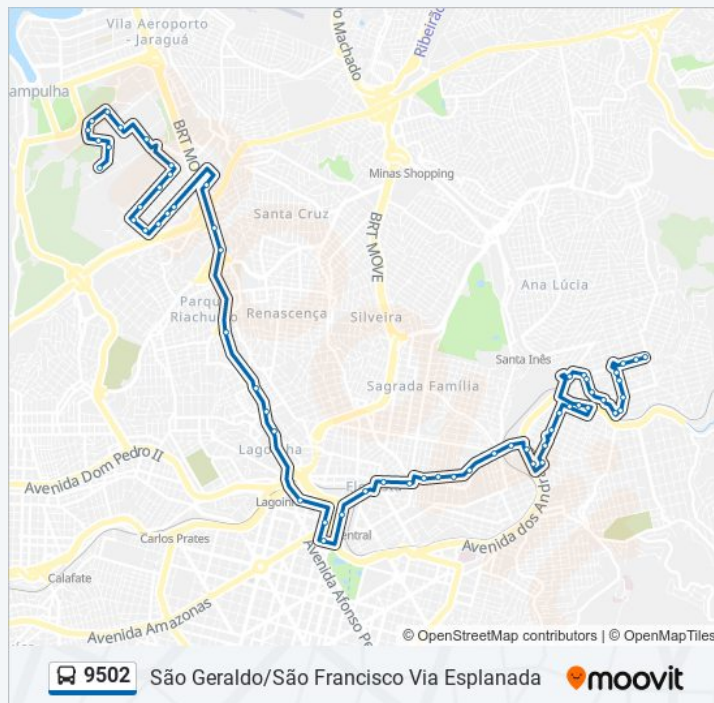

Rua Dos Carijos 150

Rua Espirito Santo 285

Rua Dos Guaicurus, 690

Avenida Antônio Carlos, 666 | Depois Da Estação  
Senai Sentido Centro De Bh

Avenida Antônio Carlos, 970 Com Rua Formiga

Avenida Presidente Antonio Carlos 1280

Avenida Silviano Brandao 2513

Avenida Silviano Brandao 2123

Avenida Silviano Brandao 1921

Avenida Silviano Brandao 1699

Avenida Silviano Brandao 1507

**Horários da linha de ônibus 9502**Tabela de horários sentido São Francisco  
(Atendimento A UFMG)

**Informações da linha de ônibus 9502****Sentido:** São Francisco (Atendimento A UFMG)**Paradas:** 59**Duração da viagem:** 57 min**Resumo da linha:**

Rua Pouso Alegre 1471

Rua Pouso Alegre 1117

Avenida Do Contorno 1341

Avenida Dos Andradas, 112 | Praça Rui Barbosa  
Depois Da Guaicurus Oposto A Praça Da Estação

Rua Dos Carijos 150

Rua Espirito Santo 285

Rua Dos Guaicurus, 690

Avenida Antônio Carlos, 666 | Depois Da Estação  
Senai Sentido Centro De Bh