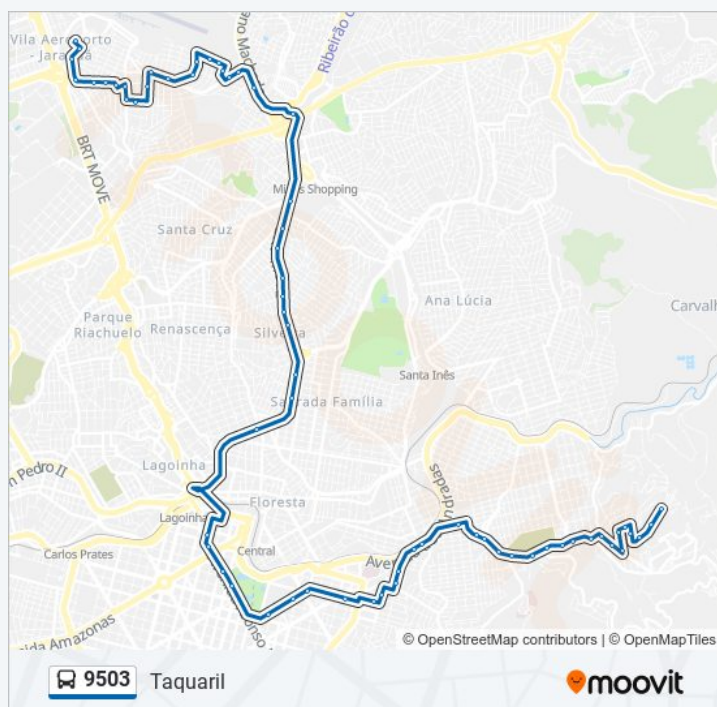

Avenida Cristiano Machado, 1925 | Drogaria  
Araújo/Mc Donald's

Avenida Cristiano Machado 1395

Avenida Cristiano Machado 1279

quarta-feira

05:40 - 23:10

quinta-feira

05:40 - 23:10

sexta-feira

### Informações da linha de ônibus 9503

**Sentido:** Taquaril

**Paradas:** 65

**Duração da viagem:** 62 min

**Resumo da linha:**

Avenida Cristiano Machado 499

Rua São Paulo, 380 | Sesc São Paulo

Avenida Afonso Pena, 560 | Edifício Mariana  
Antes Da Praça Sete