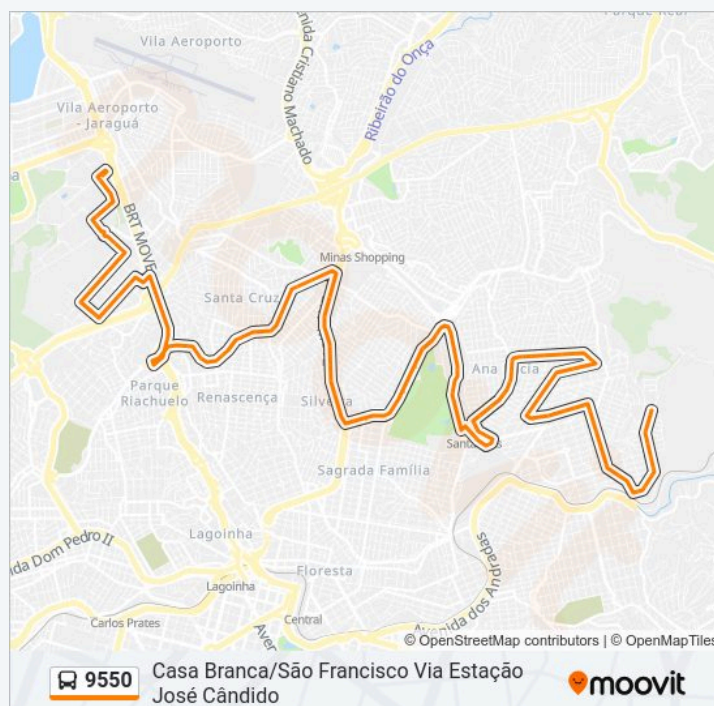

Avenida Santa Albertina 192

Avenida Santa Albertina 370

Avenida Santa Albertina 520

Avenida Santa Albertina 759

**Sentido: Casa Branca (Atendimento A UFMG)**

82 pontos

**Horários da linha de ônibus 9550**

- Avenida Reitor Mendes Pimentel 175
- Rua Professor Eduardo Afonso De Moraes 410
- Rua Professor Eduardo Afonso De Moraes 630
- Rua Doutor Fernando De Melo Viana 120
- Rua Doutor Fernando De Melo Viana 280
- Rua Professor Edmundo Lins 135
- Rua Alentejo 1501
- Rua Alentejo 1365
- Rua Padre Leopoldo Mertens 606
- Rua Padre Leopoldo Mertens 866
- Rua Padre Leopoldo Mertens 1020
- Rua Padre Leopoldo Mertens 1212
- Rua Guimaraes 1009
- Rua Guimaraes 849
- Rua Major Delfino De Paula Ricardo, 2495 | Ultrapress
- Rua Major Delfino De Paula Ricardo, 2315 | Master Soldas, Oposto A Triângulo Auto Peças
- Rua Major Delfino De Paula Ricardo, 2075 | Oposto A D.P.S. Atacado De Auto Peças
- Avenida Presidente Antônio Carlos, 3191 | Em Frente Estação Move Américo Vespúcio Metropolitano
- Avenida Bernardo De Vasconcelos, 210 | Depois Da Trincheira Celso Mello
- Avenida Bernardo De Vasconcelos, 288 | Escola Professora Eleonora Pierucetti 1 (Oposto A Localiza)
- Avenida Bernardo De Vasconcelos 638
- Avenida Bernardo De Vasconcelos 826
- Avenida Bernardo De Vasconcelos 1138
- Avenida Bernardo De Vasconcelos 1334
- Avenida Bernardo De Vasconcelos 1460
- Avenida Bernardo De Vasconcelos 1824
- Avenida Bernardo De Vasconcelos 2174

Tabela de horários sentido Casa Branca (Atendimento A UFMG)

domingo	Fora de Operação
segunda-feira	06:00 - 23:00
terça-feira	06:00 - 23:00
quarta-feira	06:00 - 23:00
quinta-feira	06:00 - 23:00
sexta-feira	06:00 - 23:00
sábado	Fora de Operação

**Informações da linha de ônibus 9550**

**Sentido:** Casa Branca (Atendimento A UFMG)

**Paradas:** 82

**Duração da viagem:** 62 min

**Resumo da linha:**

Avenida Bernardo De Vasconcelos 2250

Avenida Cristiano Machado, 2939 | Oposto Ao  
Gran Vivenzo