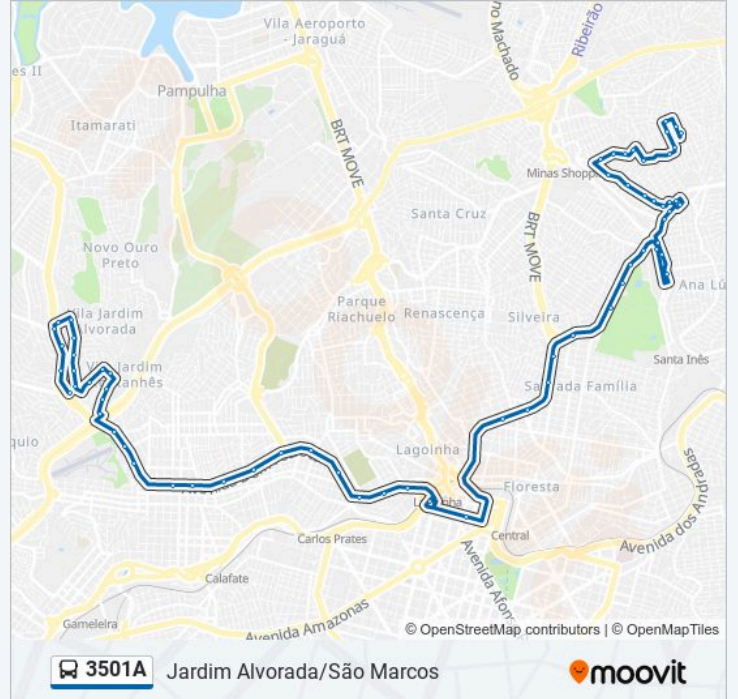

Rua Dos Caetés, 499 | Lojas Rede

Avenida Cristiano Machado 360

Av. Cristiano Machado, 640 | Drogaria Far.Me

Avenida Cristiano Machado 1300

Avenida Cristiano Machado 1440

Avenida José Cândido Da Silveira, 273

Avenida José Cândido Da Silveira, 1001 | Oposto Ao Parque Professor Marcos Mazzoni

Avenida José Cândido Da Silveira, 1501 | Serpro 2

Avenida Jose Candido Da Silveira 1648

Avenida Jose Candido Da Silveira 2258

Rua Gustavo Da Silveira 1825

Rua Conceicao Do Para 840

Estação José Cândido da Silveira

Rua Gustavo Da Silveira 1890

Avenida Jose Candido Da Silveira 2530

Avenida Jose Candido Da Silveira 2622

Rua Marcelino Ferreira 526