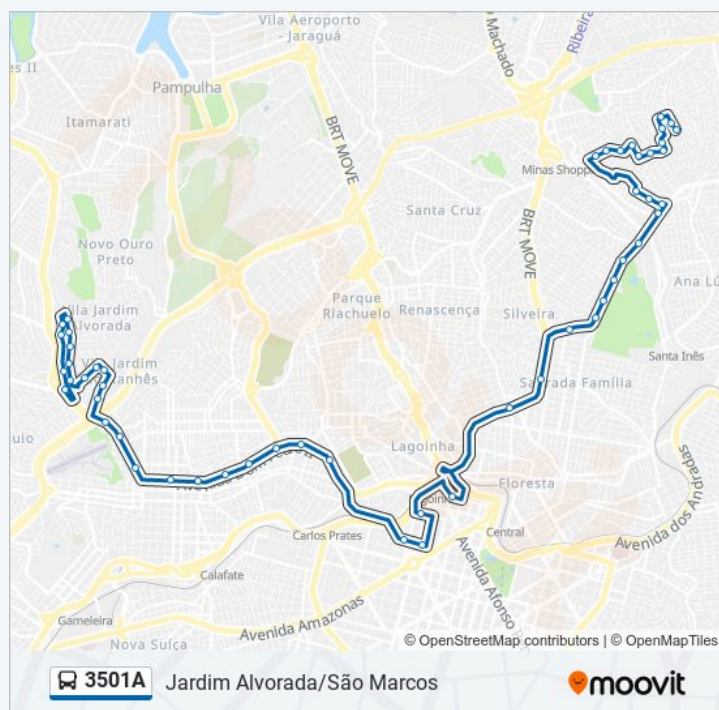

00:30 - 23:00

quinta-feira

00:30 - 23:00

sexta-feira

00:30 - 23:00

sábado

00:30 - 22:30

Informações da linha de ônibus 3501A

Sentido: Jardim Alvorada (Via Fernao Dias)

Paradas: 52

Duração da viagem: 60 min

Resumo da linha:

Avenida Dom Pedro II 3098

Avenida Dom Pedro II 3450

Avenida Dom Pedro II 3838

Avenida Dom Pedro II 4390