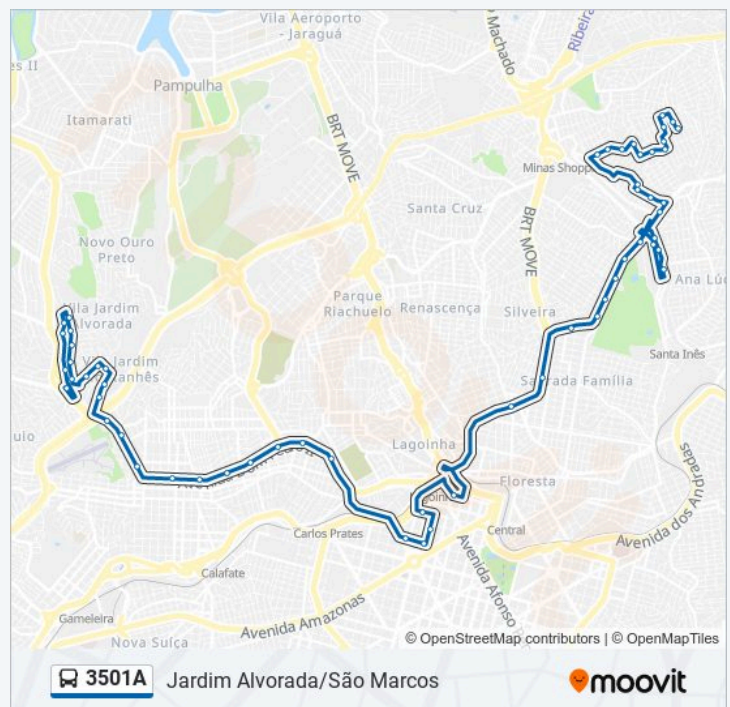

Avenida Cristiano Machado 1279

Avenida Cristiano Machado 505

Rua Dos Guaicurus, 690

Tabela de horários sentido Jardim Alvorada (Via Estação José Cândido)

domingo 04:00 - 21:40

segunda-feira Fora de Operação

terça-feira Fora de Operação

quarta-feira Fora de Operação

quinta-feira Fora de Operação

sexta-feira Fora de Operação

sábado Fora de Operação

Informações da linha de ônibus 3501A

Sentido: Jardim Alvorada (Via Estação José Cândido)

Paradas: 58

Duração da viagem: 66 min

Resumo da linha:

Rua Dos Tupinambas 1065

Rua Dos Guaranis 422

Rua Dos Tupis 740

Rua Dos Tupis 986

Avenida Dom Pedro II 1520