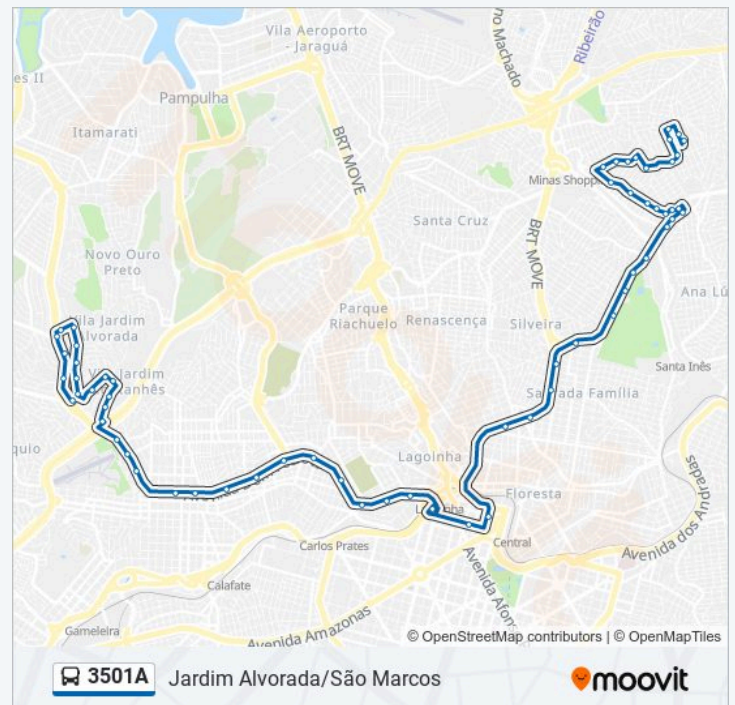

Avenida Cristiano Machado 1440

Avenida José Cândido Da Silveira, 273

Informações da linha de ônibus 3501A

Sentido: São Marcos (Via Fernao Dias)

Paradas: 62

Duração da viagem: 59 min

Resumo da linha:

Avenida José Cândido Da Silveira, 1001 | Oposto
Ao Parque Professor Marcos Mazzoni

Avenida José Cândido Da Silveira, 1501 | Serpro 2

Avenida Jose Candido Da Silveira 1648

Avenida Jose Candido Da Silveira 2258

Avenida Jose Candido Da Silveira 2530

Avenida Jose Candido Da Silveira 2622

Rua Marcelino Ferreira 526