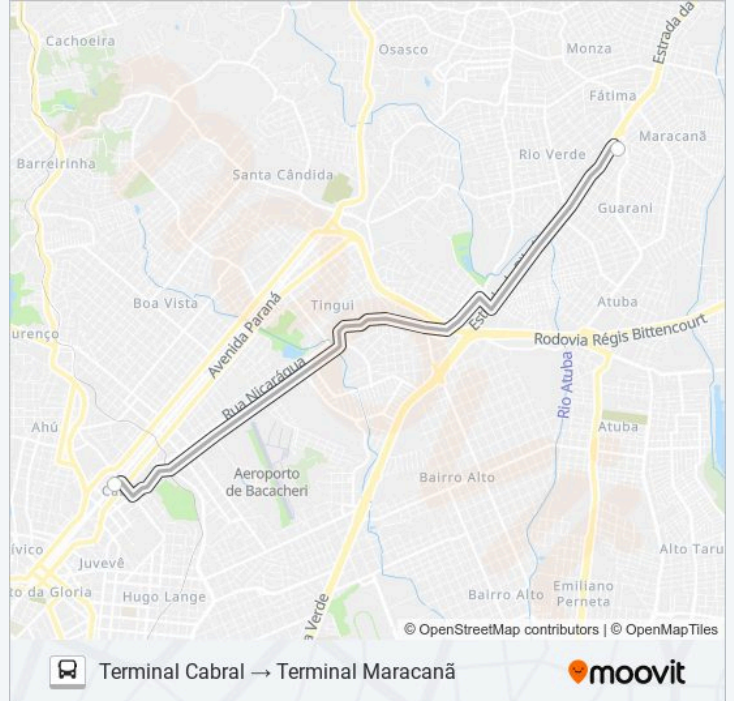

Use o aplicativo do Moovit para encontrar a estação de ônibus da linha B02 MARACANÃ / CABRAL mais perto de você e descubra quando chegará a próxima linha de ônibus B02 MARACANÃ / CABRAL.

Sentido: Terminal Cabral → Terminal Maracanã

2 pontos

[VER OS HORÁRIOS DA LINHA](#)

Terminal Cabral

Terminal Metropolitano Maracanã

Horários da linha de ônibus B02 MARACANÃ / CABRAL

Tabela de horários sentido Terminal Cabral → Terminal Maracanã

domingo	Fora de Operação
segunda-feira	06:10 - 18:55
terça-feira	06:10 - 18:55
quarta-feira	06:10 - 18:55
quinta-feira	06:10 - 18:55
sexta-feira	06:10 - 18:55
sábado	06:00 - 08:00

Informações da linha de ônibus B02 MARACANÃ / CABRAL**Sentido:** Terminal Cabral → Terminal Maracanã**Paradas:** 2**Duração da viagem:** 22 min**Resumo da linha:**

Sentido: Terminal Maracanã → Terminal Cabral

Informações da linha de ônibus B02 MARACANÃ / CABRAL

Sentido: Terminal Maracanã → Terminal Cabral

Paradas: 2

Duração da viagem: 22 min

Resumo da linha:

Os horários e os mapas do itinerário da linha de ônibus B02 MARACANÃ / CABRAL estão disponíveis, no formato PDF offline, no site: moovitapp.com. Use o Moovit App e viaje de transporte público por Curitiba e Região! Com o Moovit você poderá ver os horários em tempo real dos ônibus, trem e metrô, e receber direções passo a passo durante todo o percurso!