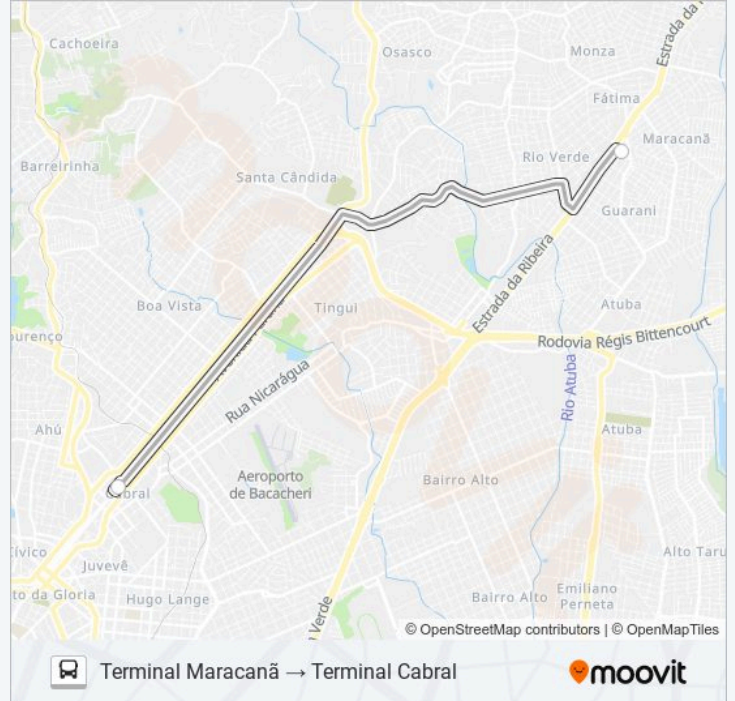

Use o aplicativo do Moovit para encontrar a estação de ônibus da linha B02 MARACANÃ / CABRAL mais perto de você e descubra quando chegará a próxima linha de ônibus B02 MARACANÃ / CABRAL.

Sentido: Terminal Cabral → Terminal Maracanã

Informações da linha de ônibus B02 MARACANÃ / CABRAL**Sentido:** Terminal Cabral → Terminal Maracanã**Paradas:** 2**Duração da viagem:** 22 min**Resumo da linha:**

Sentido: Terminal Maracanã → Terminal Cabral

2 pontos

[VER OS HORÁRIOS DA LINHA](#)

Terminal Metropolitano Maracanã

Terminal Cabral

Horários da linha de ônibus B02 MARACANÃ / CABRAL

Tabela de horários sentido Terminal Maracanã → Terminal Cabral

domingo	Fora de Operação
segunda-feira	05:50 - 18:25
terça-feira	05:50 - 18:25
quarta-feira	05:50 - 18:25
quinta-feira	05:50 - 18:25
sexta-feira	05:50 - 18:25
sábado	05:32 - 08:30

Informações da linha de ônibus B02 MARACANÃ / CABRAL

Sentido: Terminal Maracanã → Terminal Cabral

Paradas: 2

Duração da viagem: 22 min

Resumo da linha:

Os horários e os mapas do itinerário da linha de ônibus B02 MARACANÃ / CABRAL estão disponíveis, no formato PDF offline, no site: moovitapp.com. Use o Moovit App e viaje de transporte público por Curitiba e Região! Com o Moovit você poderá ver os horários em tempo real dos ônibus, trem e metrô, e receber direções passo a passo durante todo o percurso!