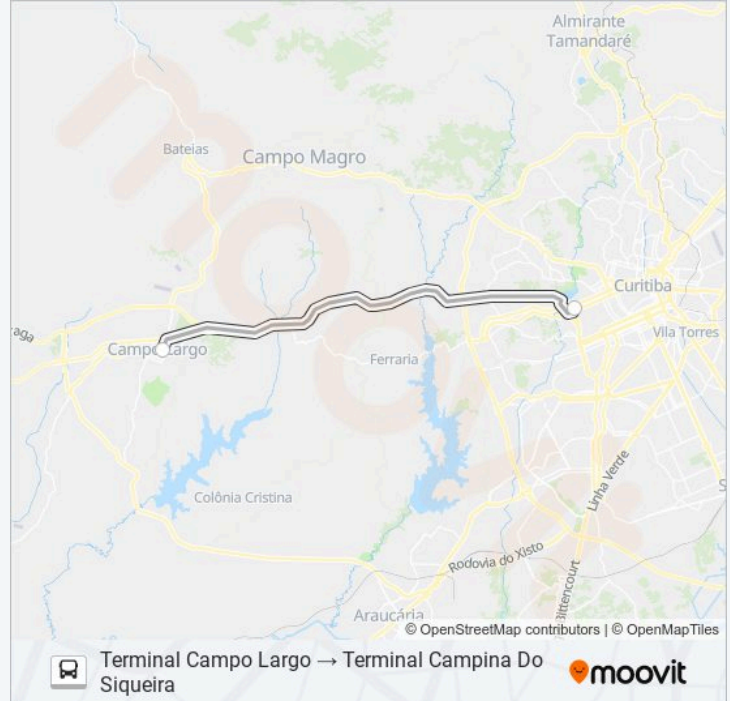

Sentido: Terminal Campo Largo → Terminal Campina Do Siqueira

2 pontos

[VER OS HORÁRIOS DA LINHA](#)

Terminal Metropolitano Campo Largo

Terminal Campina Do Siqueira

Horários da linha de ônibus J02 CAMPO LARGO / CAMPINA DO SIQUEIRA

Tabela de horários sentido Terminal Campo Largo → Terminal Campina Do Siqueira

domingo	06:30 - 23:00
segunda-feira	06:33 - 23:00
terça-feira	06:33 - 23:00
quarta-feira	06:33 - 23:00
quinta-feira	06:33 - 23:00
sexta-feira	06:33 - 23:00
sábado	07:00 - 23:00

Informações da linha de ônibus J02 CAMPO LARGO / CAMPINA DO SIQUEIRA

Sentido: Terminal Campo Largo → Terminal Campina Do Siqueira

Paradas: 2

Duração da viagem: 30 min

Resumo da linha:

Sentido: Terminal Campo Largo → Terminal Campina Do Siqueira (Saída Ferrari)

3 pontos

[VER OS HORÁRIOS DA LINHA](#)

Ferrari

Terminal Metropolitano Campo Largo

Terminal Campina Do Siqueira

Horários da linha de ônibus J02 CAMPO LARGO / CAMPINA DO SIQUEIRA

Tabela de horários sentido Terminal Campo Largo → Terminal Campina Do Siqueira (Saída Ferrari)