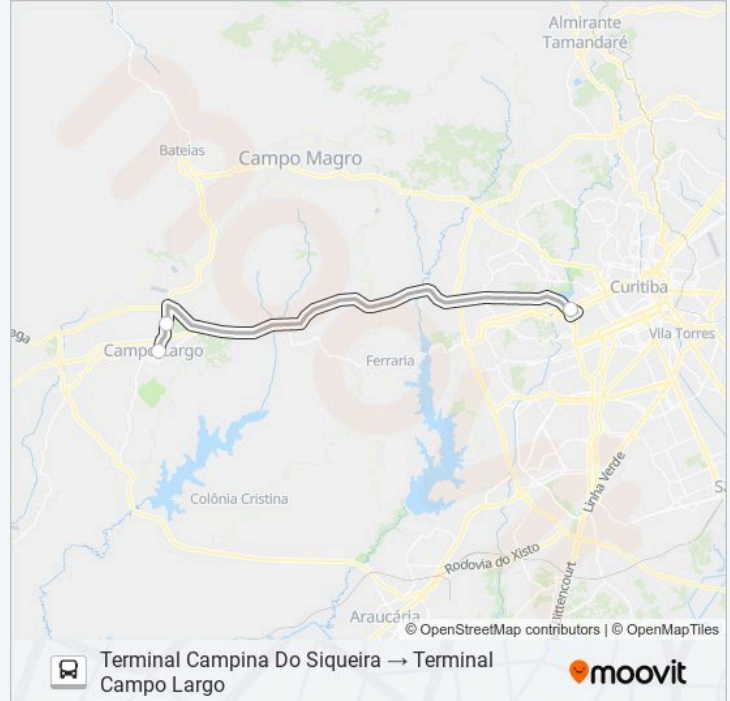

Use o aplicativo do Moovit para encontrar a estação de ônibus da linha J02 CAMPO LARGO / CAMPINA DO SIQUEIRA mais perto de você e descubra quando chegará a próxima linha de ônibus J02 CAMPO LARGO / CAMPINA DO SIQUEIRA.

**Sentido: Terminal Campina Do Siqueira →
Terminal Campo Largo**

3 pontos

[VER OS HORÁRIOS DA LINHA](#)

Terminal Campina Do Siqueira

Ferrari

Terminal Metropolitano Campo Largo

**Horários da linha de ônibus J02 CAMPO LARGO /
CAMPINA DO SIQUEIRA**Tabela de horários sentido Terminal Campina Do
Siqueira → Terminal Campo Largo

domingo	06:20 - 23:35
segunda-feira	05:55 - 23:35
terça-feira	05:55 - 23:35
quarta-feira	05:55 - 23:35
quinta-feira	05:55 - 23:35
sexta-feira	05:55 - 23:35
sábado	06:25 - 23:35

**Informações da linha de ônibus J02 CAMPO LARGO
/ CAMPINA DO SIQUEIRA****Sentido:** Terminal Campina Do Siqueira → Terminal
Campo Largo**Paradas:** 3**Duração da viagem:** 38 min**Resumo da linha:**

Sentido: Terminal Campo Largo → Terminal Campina Do Siqueira

2 pontos

[VER OS HORÁRIOS DA LINHA](#)

Terminal Metropolitano Campo Largo

Terminal Campina Do Siqueira

Horários da linha de ônibus J02 CAMPO LARGO / CAMPINA DO SIQUEIRA