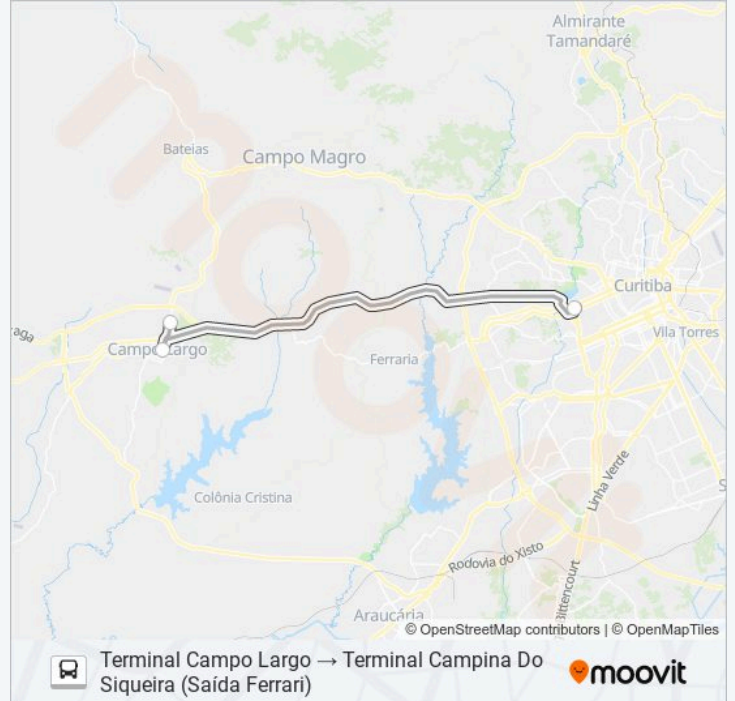

Informações da linha de ônibus J02 CAMPO LARGO / CAMPINA DO SIQUEIRA

Sentido: Terminal Campo Largo → Terminal Campina Do Siqueira

Paradas: 2

Duração da viagem: 30 min

Resumo da linha:

Sentido: Terminal Campo Largo → Terminal Campina Do Siqueira (Saída Ferrari)

3 pontos

[VER OS HORÁRIOS DA LINHA](#)

Ferrari

Terminal Metropolitano Campo Largo

Terminal Campina Do Siqueira

Horários da linha de ônibus J02 CAMPO LARGO / CAMPINA DO SIQUEIRA

Tabela de horários sentido Terminal Campo Largo → Terminal Campina Do Siqueira (Saída Ferrari)

domingo	05:52 - 10:15
segunda-feira	05:18 - 06:17
terça-feira	05:18 - 06:17
quarta-feira	05:18 - 06:17
quinta-feira	05:18 - 06:17
sexta-feira	05:18 - 06:17
sábado	05:45 - 06:30

Informações da linha de ônibus J02 CAMPO LARGO / CAMPINA DO SIQUEIRA

Sentido: Terminal Campo Largo → Terminal Campina Do Siqueira (Saída Ferrari)

Paradas: 3

Duração da viagem: 30 min

Resumo da linha:

Os horários e os mapas do itinerário da linha de ônibus J02 CAMPO LARGO / CAMPINA DO SIQUEIRA estão disponíveis, no formato PDF offline, no site: moovitapp.com. Use o Moovit App e viaje de transporte público por Curitiba e Região! Com o Moovit você poderá ver os horários em tempo real dos ônibus, trem e metrô, e receber direções passo a passo durante todo o percurso!