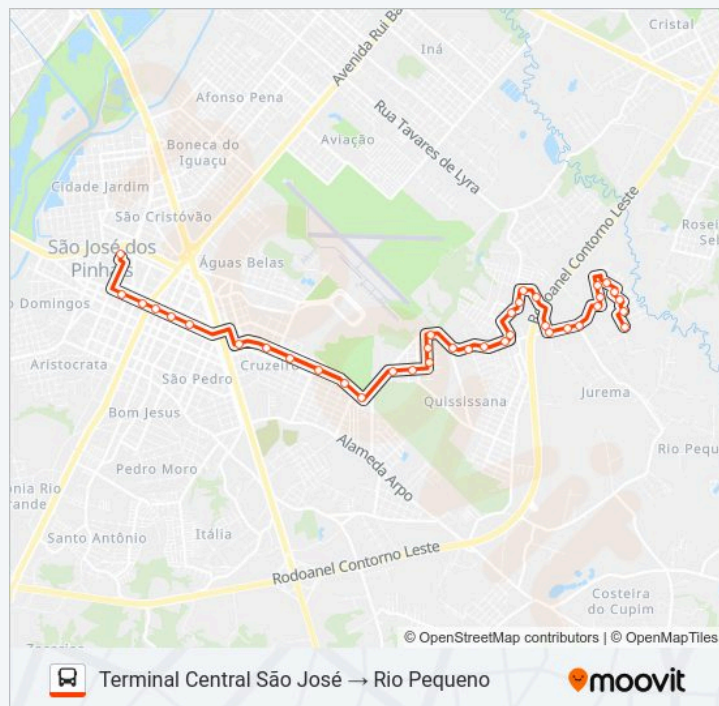

Use o aplicativo do Moovit para encontrar a estação de ônibus da linha 510 RIO PEQUENO mais perto de você e descubra quando chegará a próxima linha de ônibus 510 RIO PEQUENO.

Sentido: Rio Pequeno → Terminal Central São José

Sentido: Terminal Central São José → Rio Pequeno

38 pontos

[VER OS HORÁRIOS DA LINHA](#)

Terminal Urbano E Metropolitano Central De São José Dos Pinhais

R. Passos De Oliveira, 1391

R. Visconde Do Rio Branco, 1669

Informações da linha de ônibus 510 RIO PEQUENO

Sentido: Terminal Central São José → Rio Pequeno

Paradas: 38

Duração da viagem: 30 min

Resumo da linha:

Os horários e os mapas do itinerário da linha de ônibus 510 RIO PEQUENO estão disponíveis, no formato PDF offline, no site: moovitapp.com. Use o Moovit App e viaje de transporte público por Curitiba e Região! Com o Moovit você poderá ver os horários em tempo real dos ônibus, trem e metrô, e receber direções passo a passo durante todo o percurso!