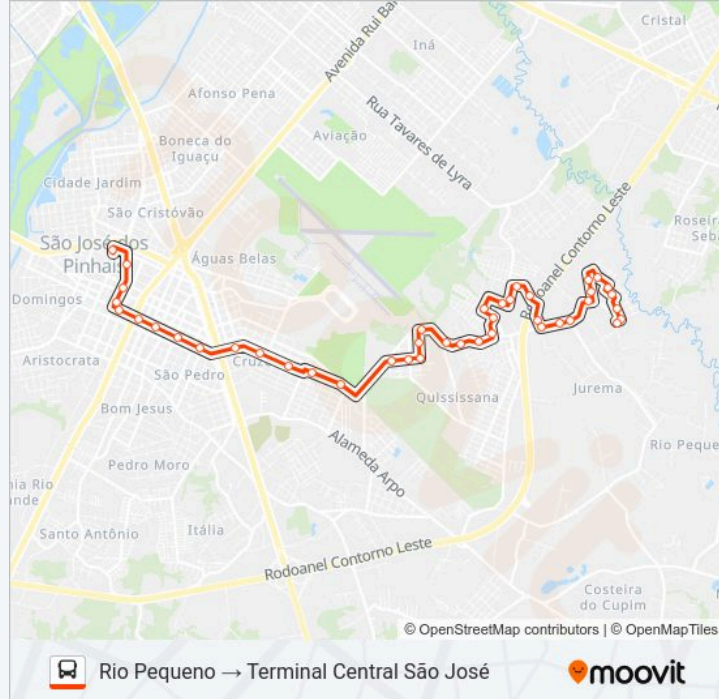

Use o aplicativo do Moovit para encontrar a estação de ônibus da linha 510 RIO PEQUENO mais perto de você e descubra quando chegará a próxima linha de ônibus 510 RIO PEQUENO.

Sentido: Rio Pequeno → Terminal Central São José

Informações da linha de ônibus 510 RIO PEQUENO**Sentido:** Rio Pequeno → Terminal Central São José**Paradas:** 42**Duração da viagem:** 28 min**Resumo da linha:**

R. Constante Moro Sobrinho, 1100

R. Const. Moro Sobrinho, 530

Sentido: Terminal Central São José → Rio Pequeno

38 pontos

[VER OS HORÁRIOS DA LINHA](#)

Terminal Urbano E Metropolitano Central De São José Dos Pinhais

R. Passos De Oliveira, 1391

R. Visconde Do Rio Branco, 1669

R. Visconde Do Rio Branco, 1838

R. Visconde Do Rio Branco, 2075

Rio Pequeno → Terminal Central São José

moovit

Horários da linha de ônibus 510 RIO PEQUENO

Tabela de horários sentido Terminal Central São José → Rio Pequeno