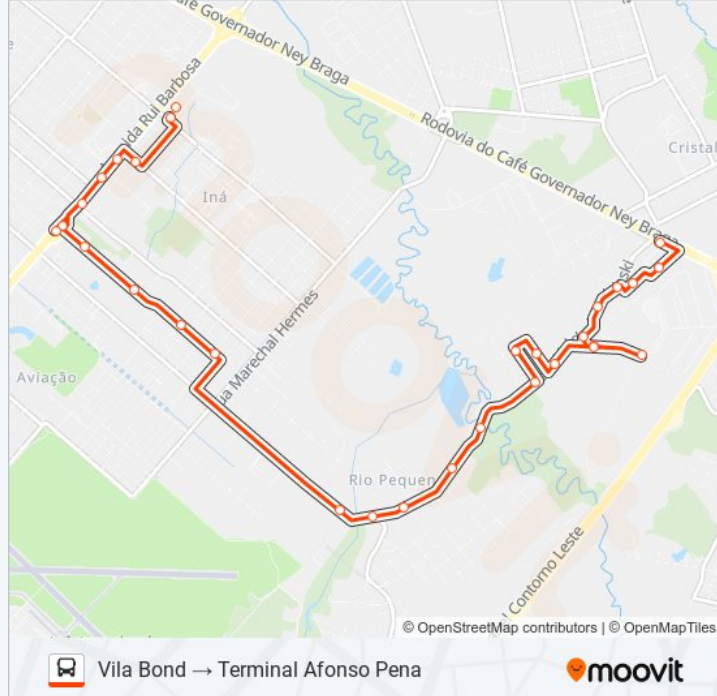

R. Izídio Fiúsa, 205

Rua Francisco Munõz Madrid, 430

R. Francisco Munõz Madrid, 6450

Sentido: Vila Bond → Terminal Afonso Pena

28 pontos

[VER OS HORÁRIOS DA LINHA](#)

R. Francisco Munõz Madrid, 6450

R. Indaial, 202

Informações da linha de ônibus 109 T. AFONSO PENA / VILA BOND

Sentido: Vila Bond → Terminal Afonso Pena

Paradas: 28

Duração da viagem: 25 min

Resumo da linha:

R. Valdemiro Valaski, 2450

Rua Tavares De Lyra, 4600

R. Antônio Bianchetti, 1294

R. Antônio Bianchetti, 1010

R. Antônio Bianchetti, 660

R. Antônio Bianchetti, 242

Av. Rui Barbosa, 5048 (Sentido Novo Terminal Afonso Pena)

Av. Rui Barbosa, 4791

Av. Rui Barbosa, 4351

Av. Rui Barbosa, 4345

R. Adir Pedrosa, 130

Terminal Afonso Pena (109)

Os horários e os mapas do itinerário da linha de ônibus 109 T. AFONSO PENA / VILA BOND estão disponíveis, no formato PDF offline, no site: moovitapp.com. Use o Moovit App e viaje de transporte público por Curitiba e Região! Com o Moovit você poderá ver os horários em tempo real dos ônibus, trem e metrô, e receber direções passo a passo durante todo o percurso!