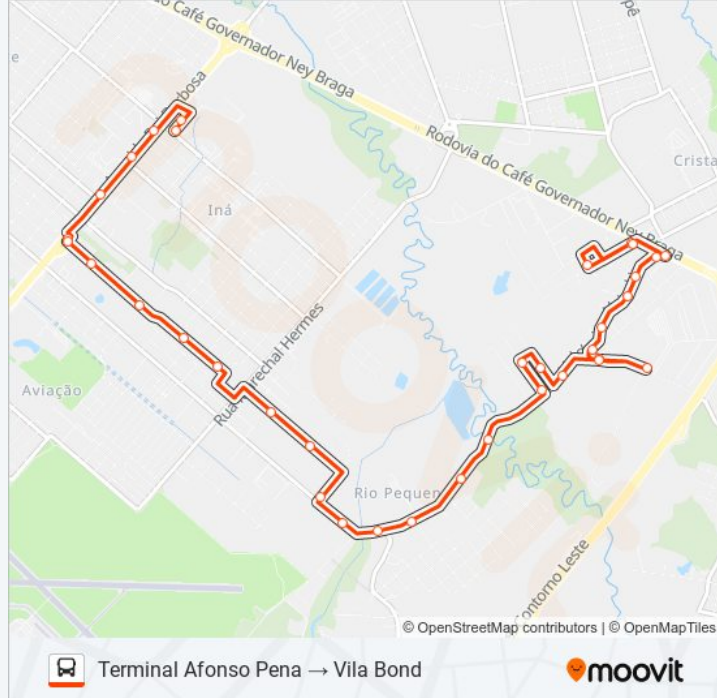

Sentido: Terminal Afonso Pena → Vila Bond

33 pontos

[VER OS HORÁRIOS DA LINHA](#)

Terminal Afonso Pena (109)
Av. Rui Barbosa, 3992
Av. Rui Barbosa, 4242
Av. Rui Barbosa, 4684
Av. Rui Barbosa, 5048 (Sentido São José E Curitiba)
R. Antônio Bianchetti, 270
R. Antônio Bianchetti, 700
R. Antônio Bianchetti, 986
R. Antônio Bianchetti, 1280
Rua Antônio Batista De Bastos 246
Rua Antônio Batista De Bastos 591
Rua Georges Abou Assaly Macarios 75
Rua Tavares De Lyra, 4600
R. Valdemiro Valaski, 2464
R. Valdemiro Valaski, 2395
R. Valdemiro Valaski, 2001
R. Valdemiro Valaski, 1952
Rua João Nester, 397
Av. João Nester, 230
R. Engenheiro Pedro Bonk 358

Informações da linha de ônibus 109 T. AFONSO PENA / VILA BOND**Sentido:** Terminal Afonso Pena → Vila Bond**Paradas:** 33**Duração da viagem:** 25 min**Resumo da linha:**

R. Valdemiro Valaski, 1213

Rua Francisco Munõz Madrid, 365

R. Izídio Fiúsa, 205

Rua Francisco Munõz Madrid, 430

R. Francisco Munõz Madrid, 6450

Sentido: Vila Bond → Terminal Afonso Pena

28 pontos

[VER OS HORÁRIOS DA LINHA](#)

R. Francisco Munõz Madrid, 6450

R. Indaial, 202

Informações da linha de ônibus 109 T. AFONSO PENA / VILA BOND

Sentido: Vila Bond → Terminal Afonso Pena

Paradas: 28

Duração da viagem: 25 min

Resumo da linha:

R. Valdemiro Valaski, 2450

Rua Tavares De Lyra, 4600