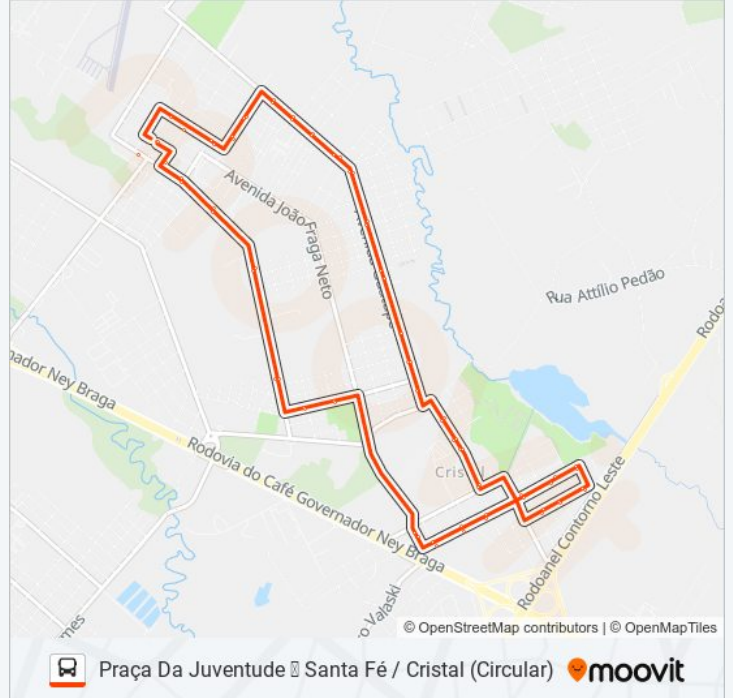

Av. Guatupê, 3443

Av. Guatupê, 3211

Av. Guatupê, 2675

Av. Guatupê, 2851

Av. Guatupê, 2741

R. Lindolfo Damann, 200

R. Lindolfo Daman, 364

Unidade De Saúde Guatupê

R. Mitcheslau Magnuskei, 163

Praça Da Juventude (Desembarque)

Os horários e os mapas do itinerário da linha de ônibus 212 PIT PRAÇA DA JUVENTUDE / SANTA FÉ - CRISTAL estão disponíveis, no formato PDF offline, no site: moovitapp.com. Use o [Moovit App](#) e viaje de transporte público por Curitiba e Região! Com o Moovit você poderá ver os horários em tempo real dos ônibus, trem e metrô, e receber direções passo a passo durante todo o percurso!