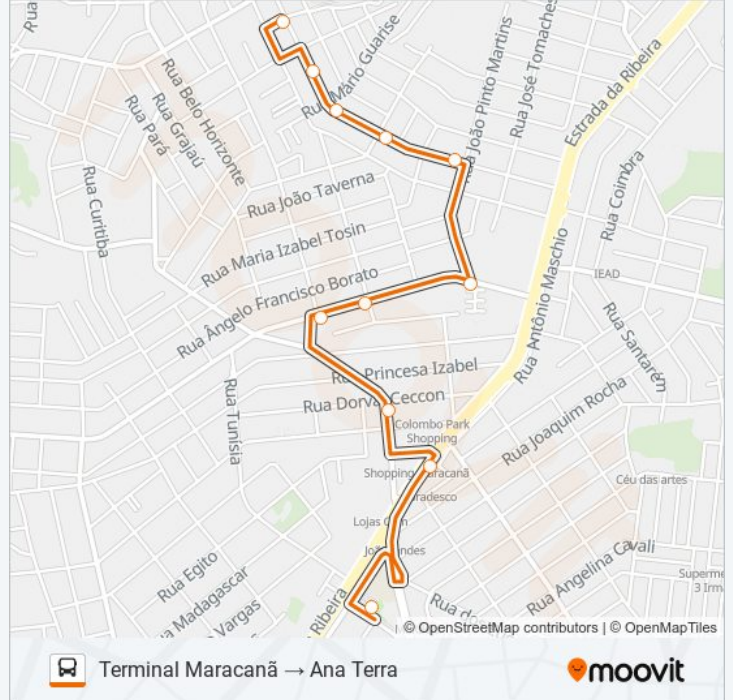

Rodovia Br 476 (Estrada Da Ribeira) - Condor

Rodovia Br 476 (Estrada Da Ribeira) - Colombo  
Shopping

Terminal Metropolitano Maracanã

**Horários da linha de ônibus B30 ANA TERRA**Tabela de horários sentido Ana Terra → Terminal  
Maracanã

### Sentido: Terminal Maracanã → Ana Terra

11 pontos

[VER OS HORÁRIOS DA LINHA](#)

Terminal Metropolitano Maracanã

Rodovia Br 476 (Estrada Da Ribeira) - Colombo Shopping

Rua Roberto Lambach Falavinha, 31

Rua Paschoa Lazarotto Toniolo, 885

### Horários da linha de ônibus B30 ANA TERRA

Tabela de horários sentido Terminal Maracanã → Ana Terra

domingo	Fora de Operação
segunda-feira	05:15 - 18:45
terça-feira	05:15 - 18:45
quarta-feira	05:15 - 18:45
quinta-feira	05:15 - 18:45
sexta-feira	05:15 - 18:45
sábado	Fora de Operação

### Informações da linha de ônibus B30 ANA TERRA

**Sentido:** Terminal Maracanã → Ana Terra

**Paradas:** 11

**Duração da viagem:** 12 min

**Resumo da linha:**

Os horários e os mapas do itinerário da linha de ônibus B30 ANA TERRA estão disponíveis, no formato PDF offline, no site: [moovitapp.com](https://moovitapp.com). Use o [Moovit App](https://moovitapp.com) e viaje de transporte público por Curitiba e Região! Com o Moovit você poderá ver os horários em tempo real dos ônibus, trem e metrô, e receber direções passo a passo durante todo o percurso!