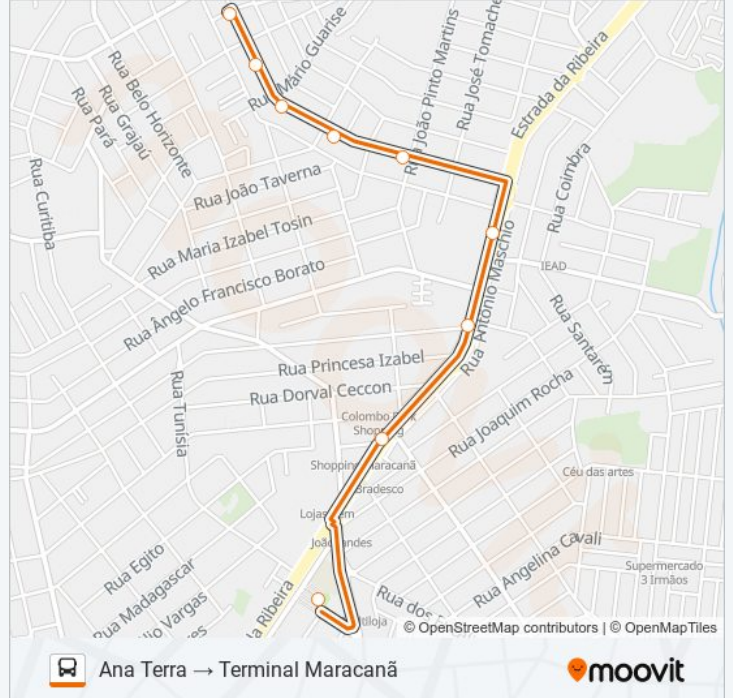

Use o aplicativo do Moovit para encontrar a estação de ônibus da linha B30 ANA TERRA mais perto de você e descubra quando chegará a próxima linha de ônibus B30 ANA TERRA.

**Sentido: Ana Terra → Terminal Maracanã**

9 pontos

[VER OS HORÁRIOS DA LINHA](#)

Rua Benjamin Costacurta, 47 - Ana Terra

Rua Dulcídio Falavinha, 658

Rua Dulcídio Falavinha, 858

Rua Dulcídio Falavinha, 1052

Rua Dulcídio Falavinha, 1318

Rodovia Br 476 (Estrada Da Ribeira) - Almeida  
Construção

Rodovia Br 476 (Estrada Da Ribeira) - Condor

Rodovia Br 476 (Estrada Da Ribeira) - Colombo  
Shopping

Terminal Metropolitano Maracanã

**Horários da linha de ônibus B30 ANA TERRA**Tabela de horários sentido Ana Terra → Terminal  
Maracanã

### Sentido: Terminal Maracanã → Ana Terra

11 pontos

[VER OS HORÁRIOS DA LINHA](#)

Terminal Metropolitano Maracanã

Rodovia Br 476 (Estrada Da Ribeira) - Colombo Shopping

Rua Roberto Lambach Falavinha, 31

Rua Paschoa Lazarotto Toniolo, 885