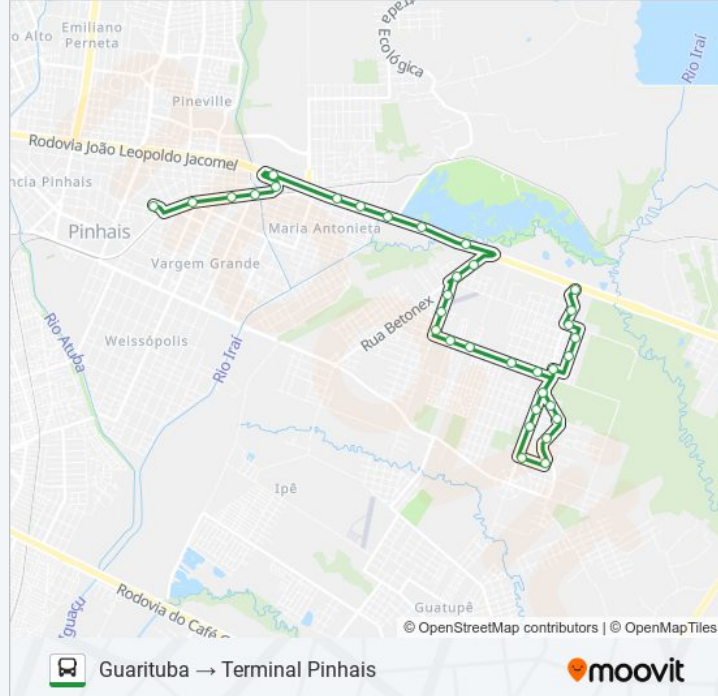

Informações da linha de ônibus D22 GUARITUBA**Sentido:** Guarituba → Terminal Pinhais**Paradas:** 34**Duração da viagem:** 40 min**Resumo da linha:**

Avenida Betonex, 49

Avenida Betonex, 528

Ponte Sobre Rio Iraí (Rod. Deputado João Leopoldo Jacomel)

Parque Das Águas

Rod. Deputado João Lepoldo Jacomel, 8718

Rod. Deputado João Lepoldo Jacomel, 9054

Rod. Deputado João Leopoldo Jacomel, 9348

Rod. Deputado João Leopoldo Jacomel, 10168

Av. Ayrton Senna Da Silva, 8

Av. Ayrton Senna Da Silva, 690

Av. Ayrton Senna Da Silva, 914

Av. Ayrton Senna Da Silva, 1284

Terminal Metropolitano Pinhais

Sentido: Terminal Pinhais → Guarituba

35 pontos

[VER OS HORÁRIOS DA LINHA](#)

Terminal Metropolitano Pinhais

Av. Ayrton Senna Da Silva, 1460

Av. Ayrton Senna Da Silva, 1124

Av. Ayrton Senna Da Silva, 916

Av. Ayrton Senna Da Silva, 634

Av. Ayrton Senna Da Silva, 7

Rod. Deputado João Leopoldo Jacomel, 9347

Rod. Deputado João Lepoldo Jacomel, 8968