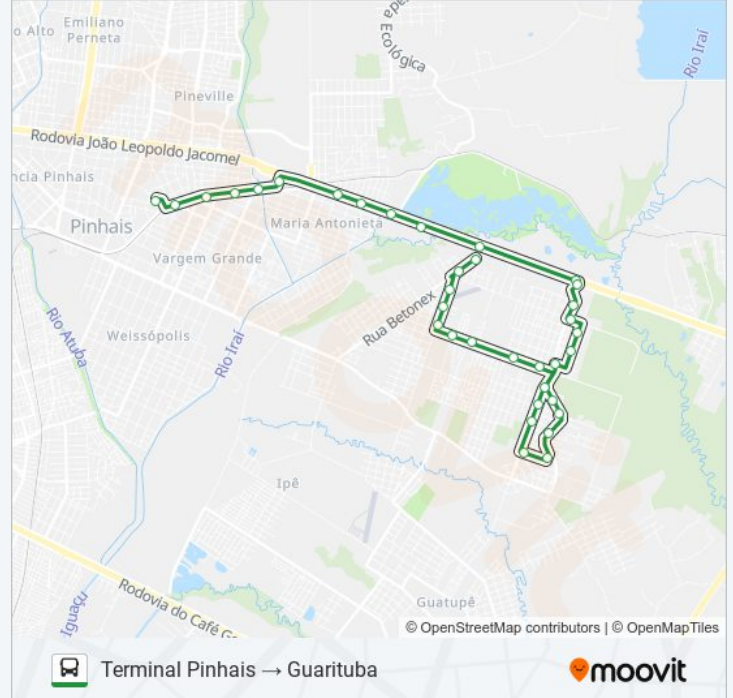

Av. Ayrton Senna Da Silva, 690

Av. Ayrton Senna Da Silva, 914

Av. Ayrton Senna Da Silva, 1284

Terminal Metropolitano Pinhais

Sentido: Terminal Pinhais → Guarituba

35 pontos

[VER OS HORÁRIOS DA LINHA](#)

Terminal Metropolitano Pinhais

Informações da linha de ônibus D22 GUARITUBA

Sentido: Terminal Pinhais → Guarituba

Paradas: 35

Duração da viagem: 40 min

Resumo da linha:

Avenida Das Orquídeas, 802

Rua Vergínio Batista De Souza, 511

Rua Hebert Trapp 1300

Rua Hebert Trapp 1828

Rua Herbert Trapp, 1961

Rua Severino Viêira Da Silva, 56

Rua Kleber Pinto De Oliveira, 496

Rua Richard Lickfeld, 551

Rua Richard Lickfeld, 331

Rua Richard Lickfeld, 1481

R. Das Andorinhas, 395

R. Das Andorinhas, 443

R. Das Andorinhas, 3

R. Das Andorinhas, 385

R. Gerhard Von Scheidt, 69

R. Gerhard Von Scheidt, 108

R. Gerhard Von Scheidt, 28

Avenida Betonex, 49

Avenida Betonex, 528