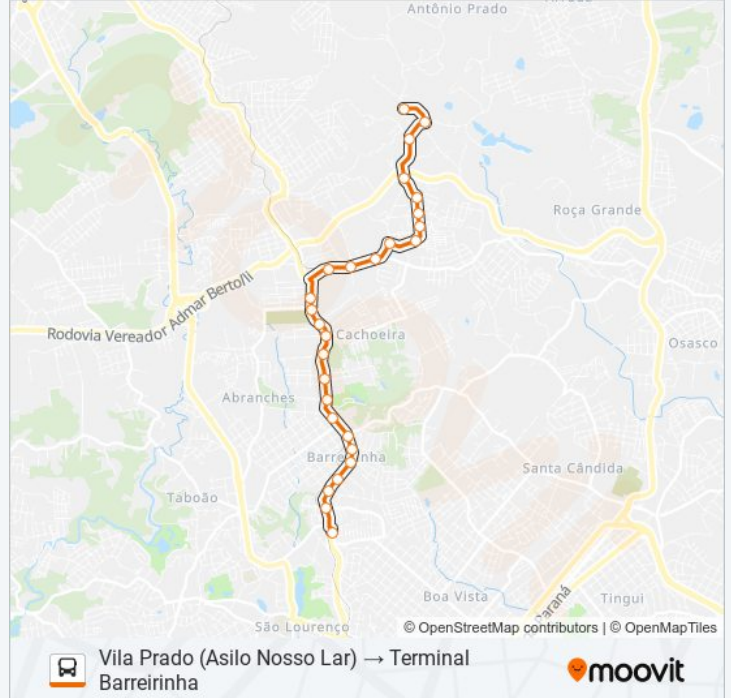

Avenida Professor Alberto Piekarz, 257

Av. Anita Garibaldi, 12101 - Ponto De Integração Temporal (Desembarque)

Av. Anita Garibaldi, 8220

Av. Anita Garibaldi, 6999

Av. Anita Garibaldi, 6791

Av. Anita Garibaldi, 6675

### Horários da linha de ônibus A32 VILA PRADO

Tabela de horários sentido Vila Prado (Asilo Nosso Lar) → Terminal Barreirinha

domingo	05:30 - 22:30
segunda-feira	04:58 - 23:30
terça-feira	04:58 - 23:30
quarta-feira	04:58 - 23:30
quinta-feira	04:58 - 23:30
sexta-feira	04:58 - 23:30
sábado	05:30 - 23:30

### Informações da linha de ônibus A32 VILA PRADO

**Sentido:** Vila Prado (Asilo Nosso Lar) → Terminal Barreirinha

**Paradas:** 27

**Duração da viagem:** 19 min

**Resumo da linha:**

Av. Anita Garibaldi, 6300  
Av. Anita Garibaldi, 6049  
Av. Anita Garibaldi, 5800  
Av. Anita Garibaldi, 5500  
Av. Anita Garibaldi, 5300  
Av. Anita Garibaldi, 5094  
Av. Anita Garibaldi, 4812  
Av. Anita Garibaldi, 4600  
Av. Anita Garibaldi, 4419  
Terminal Barreirinha

Os horários e os mapas do itinerário da linha de ônibus A32 VILA PRADO estão disponíveis, no formato PDF offline, no site: [moovitapp.com](https://moovitapp.com). Use o [Moovit App](https://moovitapp.com) e viaje de transporte público por Curitiba e Região! Com o Moovit você poderá ver os horários em tempo real dos ônibus, trem e metrô, e receber direções passo a passo durante todo o percurso!