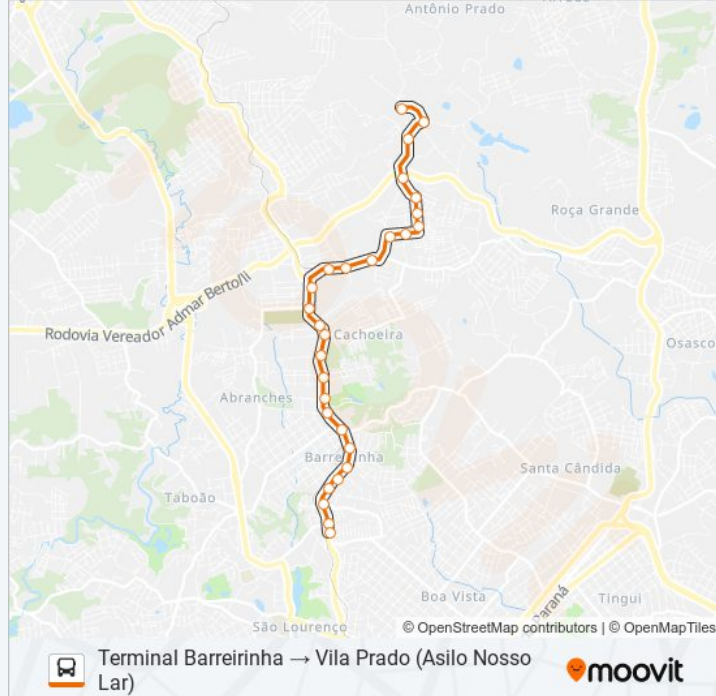

28 pontos

[VER OS HORÁRIOS DA LINHA](#)

Terminal Barreirinha

Av. Anita Garibaldi, 4222

Av. Anita Garibaldi, 4419

Av. Anita Garibaldi, 4644

Av. Anita Garibaldi, 4800

Av. Anita Garibaldi, 5000

**Informações da linha de ônibus A32 VILA PRADO****Sentido:** Terminal Barreirinha → Vila Prado (Asilo Nosso Lar)**Paradas:** 28**Duração da viagem:** 19 min**Resumo da linha:**

Rua Pedro Milek, 60

Rua Floripa Carvalho De Cristo, 124

Rua Caçador, 298

Rua Caçador, 488

Avenida Professor Alberto Piekarz, 2078

Avenida Professor Alberto Piekarz, 2710

Avenida Professor Alberto Piekarz, 3122

Asilo Nosso Lar (Av. Professor Alberto Piekarz, 3438)

### Sentido: Vila Prado (Asilo Nosso Lar) → Terminal Barreirinha

27 pontos

[VER OS HORÁRIOS DA LINHA](#)

Asilo Nosso Lar (Av. Professor Alberto Piekarz, 3438)

Avenida Professor Alberto Piekarz, 3144

Avenida Professor Alberto Piekarz, 2710