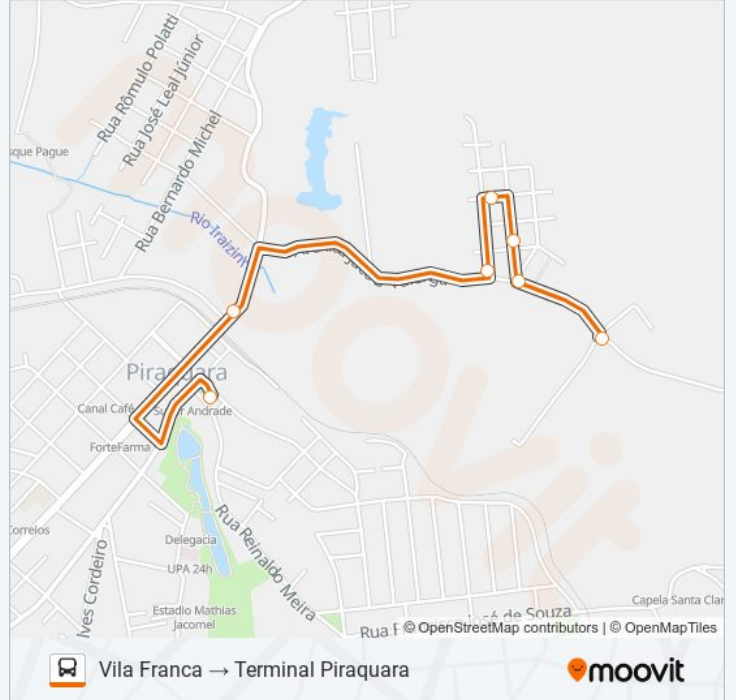

R. Santim Bertassoni, 52

R. Sandro Pereira Da Silva, 10

Av. Jacobe Valenga, 525

Av. Jacobe Valenga, 50

Av. Getúlio Vargas, 69

Terminal Metropolitano Piraquara

Horários da linha de ônibus D15 VILA FRANCA

Tabela de horários sentido Boscardin → Terminal Piraquara

Sentido: Terminal Piraquara → Boscardin

8 pontos

[VER OS HORÁRIOS DA LINHA](#)

Terminal Metropolitano Piraquara

Av. Getúlio Vargas, 72

Av. Jacobe Valenga, 61

Av. Jacobe Valenga, 460

Vila França

Tabela de horários sentido Vila Franca → Terminal Piraquara

domingo	06:10 - 19:40
segunda-feira	05:00 - 18:45
terça-feira	05:00 - 18:45
quarta-feira	05:00 - 18:45
quinta-feira	05:00 - 18:45
sexta-feira	05:00 - 18:45
sábado	06:10 - 19:40

Informações da linha de ônibus D15 VILA FRANCA

Sentido: Vila Franca → Terminal Piraquara

Paradas: 7

Duração da viagem: 10 min

Resumo da linha:

Os horários e os mapas do itinerário da linha de ônibus D15 VILA FRANCA estão disponíveis, no formato PDF offline, no site: moovitapp.com. Use o [Moovit App](#) e viaje de transporte público por Curitiba e Região! Com o Moovit você poderá ver os horários em tempo real dos ônibus, trem e metrô, e receber direções passo a passo durante todo o percurso!