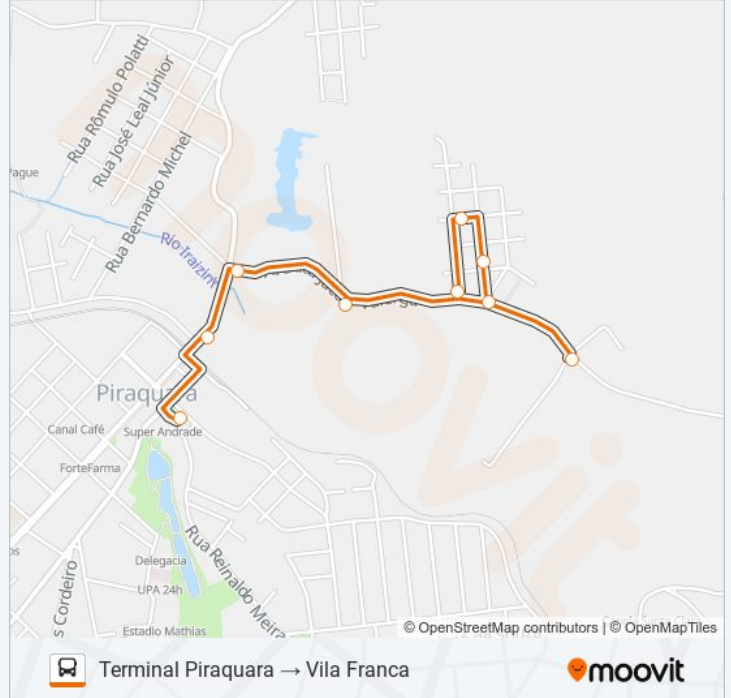

Sentido: Terminal Piraquara → Boscardin

8 pontos

[VER OS HORÁRIOS DA LINHA](#)

Terminal Metropolitano Piraquara

Av. Getúlio Vargas, 72

Av. Jacobe Valenga, 61

Av. Jacobe Valenga, 460

Vila França

Terminal Metropolitano Piraquara

Av. Getúlio Vargas, 72

Av. Jacobe Valenga, 61

Av. Jacobe Valenga, 460

Vila França

Av. Jacobe Valenga, 577

R. Elpídio Scheved, 84

R. Santim Bertassoni, 52

R. Sandro Pereira Da Silva, 10

Horários da linha de ônibus D15 VILA FRANCA

Tabela de horários sentido Terminal Piraquara → Vila Franca

domingo	06:00 - 19:30
segunda-feira	05:30 - 19:30
terça-feira	05:30 - 19:30
quarta-feira	05:30 - 19:30
quinta-feira	05:30 - 19:30
sexta-feira	05:30 - 19:30
sábado	06:00 - 19:30

Informações da linha de ônibus D15 VILA FRANCA

Sentido: Terminal Piraquara → Vila Franca

Paradas: 9

Duração da viagem: 8 min

Resumo da linha:

Sentido: Vila Franca → Terminal Piraquara

7 pontos

[VER OS HORÁRIOS DA LINHA](#)