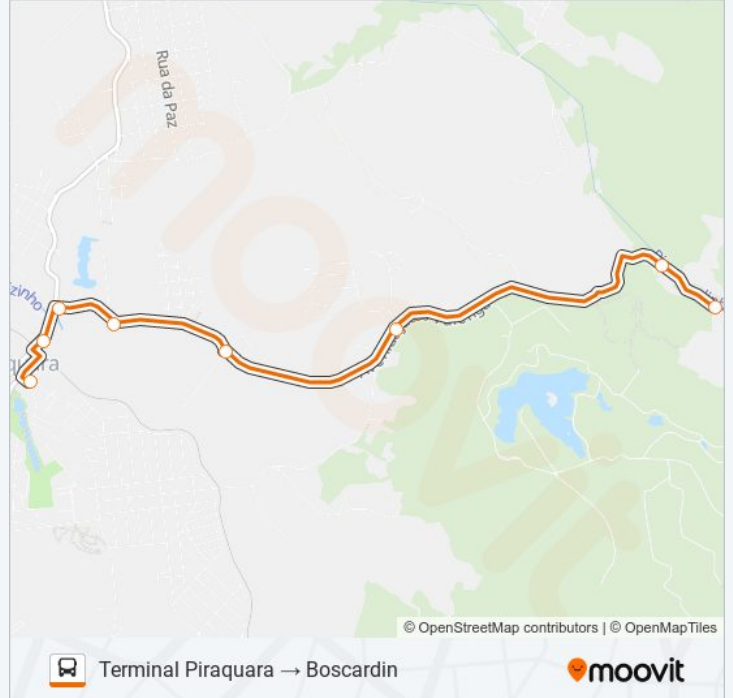

Sentido: Terminal Piraquara → Boscardin

8 pontos

[VER OS HORÁRIOS DA LINHA](#)

Terminal Metropolitano Piraquara

Av. Getúlio Vargas, 72

Av. Jacobe Valenga, 61

Av. Jacobe Valenga, 460

Vila França

Av. Jacobe Valenga, 2770

Av. Jacobe Valenga

Pedreira Boscardin

Horários da linha de ônibus D15 VILA FRANCA

Tabela de horários sentido Terminal Piraquara → Boscardin

domingo	Fora de Operação
segunda-feira	07:30 - 17:30
terça-feira	07:30 - 17:30
quarta-feira	07:30 - 17:30
quinta-feira	07:30 - 17:30
sexta-feira	07:30 - 17:30
sábado	Fora de Operação

Informações da linha de ônibus D15 VILA FRANCA

Sentido: Terminal Piraquara → Boscardin

Paradas: 8

Duração da viagem: 10 min

Resumo da linha:

Sentido: Terminal Piraquara → Vila Franca

9 pontos

[VER OS HORÁRIOS DA LINHA](#)

R. Sandro Pereira Da Silva, 10

Horários da linha de ônibus D15 VILA FRANCA

Tabela de horários sentido Terminal Piraquara → Vila Franca

domingo	06:00 - 19:30
segunda-feira	05:30 - 19:30
terça-feira	05:30 - 19:30
quarta-feira	05:30 - 19:30
quinta-feira	05:30 - 19:30
sexta-feira	05:30 - 19:30
sábado	06:00 - 19:30