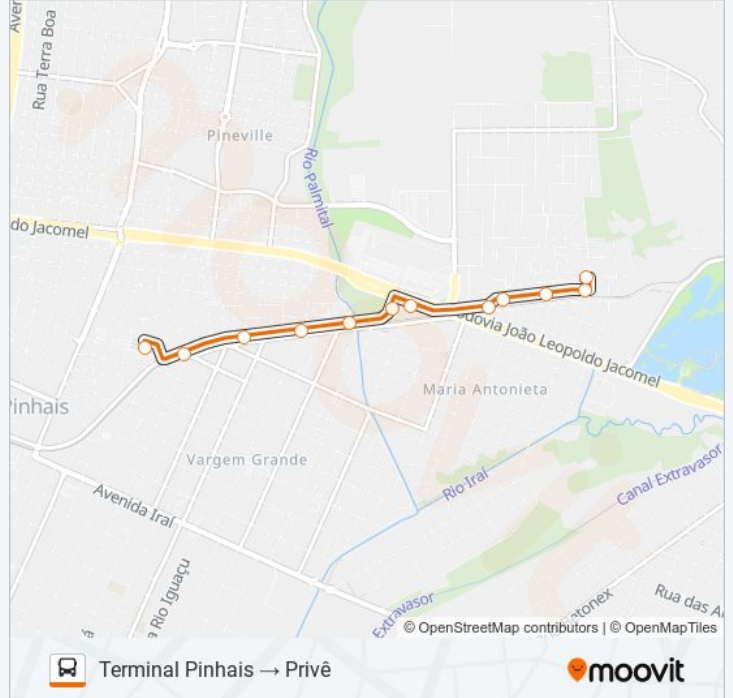

Use o aplicativo do Moovit para encontrar a estação de ônibus da linha C29 PRIVÊ / TARUMÃ mais perto de você e descubra quando chegará a próxima linha de ônibus C29 PRIVÊ / TARUMÃ.

Sentido: Privê → Terminal Pinhais

11 pontos

[VER OS HORÁRIOS DA LINHA](#)

- R. Antônio José Pereira, 514
- R. Antônio José Pereira, 221
- R. Antônio José Pereira, 58
- R. Rodrigues Alves, 208
- R. Humberto De Alencar Castelo Branco, 189
- Rod. Deputado João Lepoldo Jacomel, 10454
- Av. Ayrton Senna Da Silva, 8
- Av. Ayrton Senna Da Silva, 690
- Av. Ayrton Senna Da Silva, 914
- Av. Ayrton Senna Da Silva, 1284
- Terminal Metropolitano Pinhais

- Terminal Metropolitano Pinhais
- Av. Ayrton Senna Da Silva, 1460
- Av. Ayrton Senna Da Silva, 1124
- Av. Ayrton Senna Da Silva, 916
- Av. Ayrton Senna Da Silva, 634
- Av. Ayrton Senna Da Silva, 7
- Rod. Deputado João Leopoldo Jacomel, 100
- R. Rodrigues Alves, 80
- R. Sebastiao Stancki L Junior, 22
- R. Sebastião Stancki Da Luz Júnior, 342
- R. Sebastião Stancki Da Luz Júnior, 574
- R. Antônio José Pereira, 514

Informações da linha de ônibus C29 PRIVÊ / TARUMÃ

Sentido: Terminal Pinhais → Privê

Paradas: 12

Duração da viagem: 10 min

Resumo da linha:

Sentido: Terminal Pinhais → Vila Tarumã

9 pontos

[VER OS HORÁRIOS DA LINHA](#)