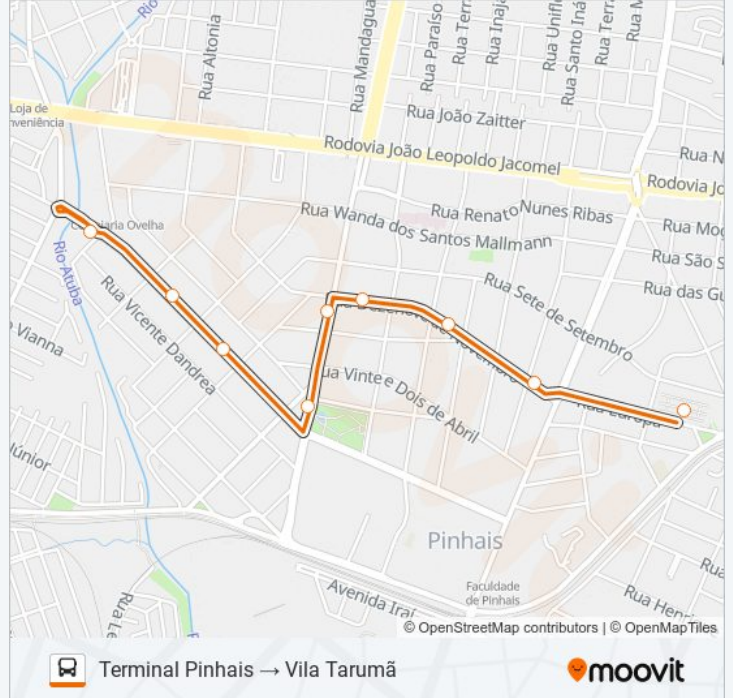

- Terminal Metropolitano Pinhais
- Av. Ayrton Senna Da Silva, 1460
- Av. Ayrton Senna Da Silva, 1124
- Av. Ayrton Senna Da Silva, 916
- Av. Ayrton Senna Da Silva, 634
- Av. Ayrton Senna Da Silva, 7
- Rod. Deputado João Leopoldo Jacomel, 100
- R. Rodrigues Alves, 80
- R. Sebastiao Stancki L Junior, 22
- R. Sebastião Stancki Da Luz Júnior, 342
- R. Sebastião Stancki Da Luz Júnior, 574
- R. Antônio José Pereira, 514

Terminal Metropolitano Pinhais
 Rua Dezenove De Novembro, 102
 Rua Dezenove De Novembro, 354
 Rua Dezenove De Novembro, 576
 Rua 24 De Maio, 416
 Rua 24 De Maio, 678
 Rua Guilherme Weiss, 501
 Rua Guilherme Weiss, 562
 Rua Guilherme Weiss, 852

Horários da linha de ônibus C29 PRIVÊ / TARUMÃ

Tabela de horários sentido Terminal Pinhais → Vila Tarumã

domingo	Fora de Operação
segunda-feira	06:20 - 20:20
terça-feira	06:20 - 20:20
quarta-feira	06:20 - 20:20
quinta-feira	06:20 - 20:20
sexta-feira	06:20 - 20:20
sábado	Fora de Operação

Informações da linha de ônibus C29 PRIVÊ / TARUMÃ

Sentido: Terminal Pinhais → Vila Tarumã

Paradas: 9

Duração da viagem: 8 min

Resumo da linha:

Sentido: Vila Tarumã → Terminal Pinhais

9 pontos

[VER OS HORÁRIOS DA LINHA](#)