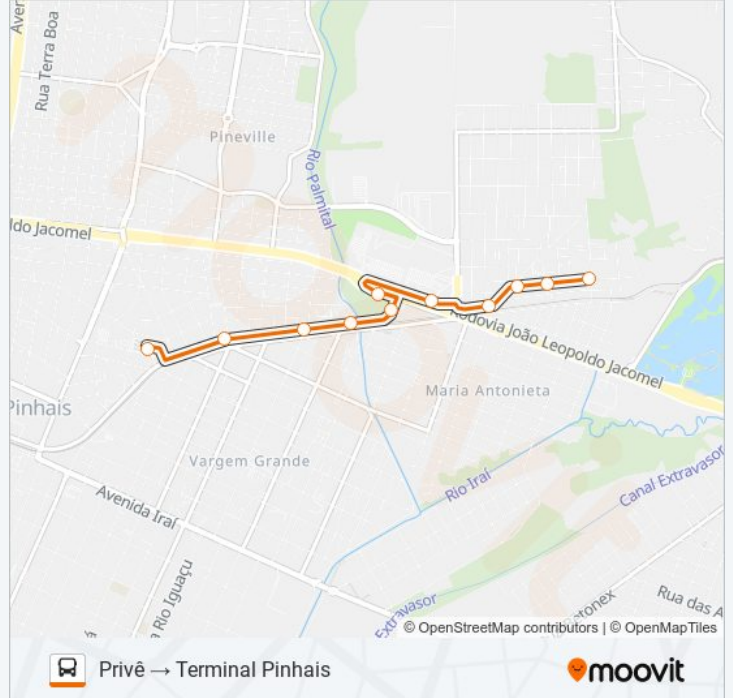

Use o aplicativo do Moovit para encontrar a estação de ônibus da linha C29 PRIVÊ / TARUMÃ mais perto de você e descubra quando chegará a próxima linha de ônibus C29 PRIVÊ / TARUMÃ.

Sentido: Privê → Terminal Pinhais

11 pontos

[VER OS HORÁRIOS DA LINHA](#)

- R. Antônio José Pereira, 514
- R. Antônio José Pereira, 221
- R. Antônio José Pereira, 58
- R. Rodrigues Alves, 208
- R. Humberto De Alencar Castelo Branco, 189
- Rod. Deputado João Lepoldo Jacomel, 10454
- Av. Ayrton Senna Da Silva, 8
- Av. Ayrton Senna Da Silva, 690
- Av. Ayrton Senna Da Silva, 914
- Av. Ayrton Senna Da Silva, 1284
- Terminal Metropolitano Pinhais

Informações da linha de ônibus C29 PRIVÊ / TARUMÃ**Sentido:** Privê → Terminal Pinhais**Paradas:** 11**Duração da viagem:** 10 min**Resumo da linha:**

Sentido: Terminal Pinhais → Privê

12 pontos

[VER OS HORÁRIOS DA LINHA](#)

- Terminal Metropolitano Pinhais
- Av. Ayrton Senna Da Silva, 1460
- Av. Ayrton Senna Da Silva, 1124
- Av. Ayrton Senna Da Silva, 916
- Av. Ayrton Senna Da Silva, 634
- Av. Ayrton Senna Da Silva, 7
- Rod. Deputado João Leopoldo Jacomel, 100
- R. Rodrigues Alves, 80
- R. Sebastiao Stancki L Junior, 22
- R. Sebastião Stancki Da Luz Júnior, 342
- R. Sebastião Stancki Da Luz Júnior, 574
- R. Antônio José Pereira, 514