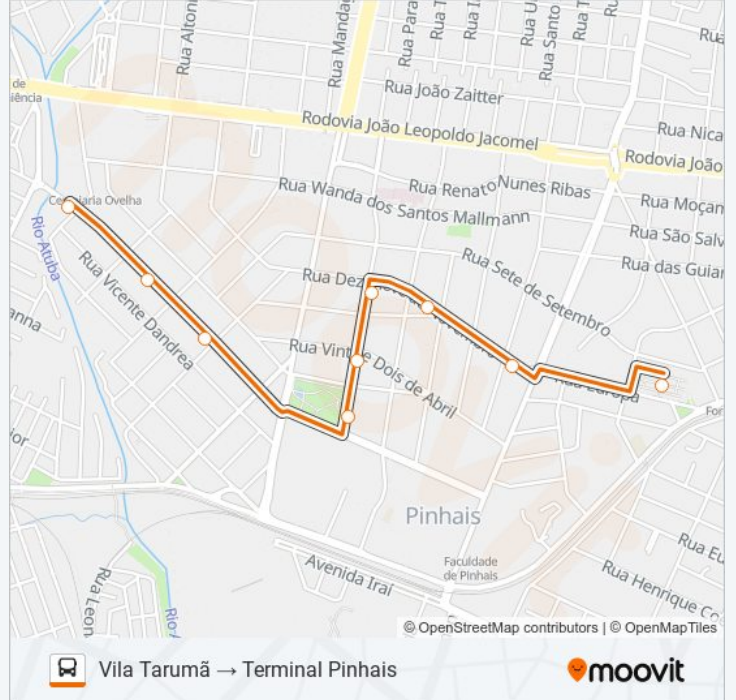

Informações da linha de ônibus C29 PRIVÊ / TARUMÃ

Sentido: Terminal Pinhais → Vila Tarumã

Paradas: 9

Duração da viagem: 8 min

Resumo da linha:

Sentido: Vila Tarumã → Terminal Pinhais

9 pontos

[VER OS HORÁRIOS DA LINHA](#)

Terminal Metropolitano Pinhais

Horários da linha de ônibus C29 PRIVÊ / TARUMÃ

Tabela de horários sentido Vila Tarumã → Terminal Pinhais

domingo	Fora de Operação
segunda-feira	06:35 - 20:35
terça-feira	06:35 - 20:35
quarta-feira	06:35 - 20:35
quinta-feira	06:35 - 20:35
sexta-feira	06:35 - 20:35
sábado	Fora de Operação

Informações da linha de ônibus C29 PRIVÊ / TARUMÃ

Sentido: Vila Tarumã → Terminal Pinhais

Paradas: 9

Duração da viagem: 8 min

Resumo da linha:

Os horários e os mapas do itinerário da linha de ônibus C29 PRIVÊ / TARUMÃ estão disponíveis, no formato PDF offline, no site: moovitapp.com. Use o [Moovit App](#) e viaje de transporte público por Curitiba e Região! Com o Moovit você poderá ver os horários em tempo real dos ônibus, trem e metrô, e receber direções passo a passo durante todo o percurso!