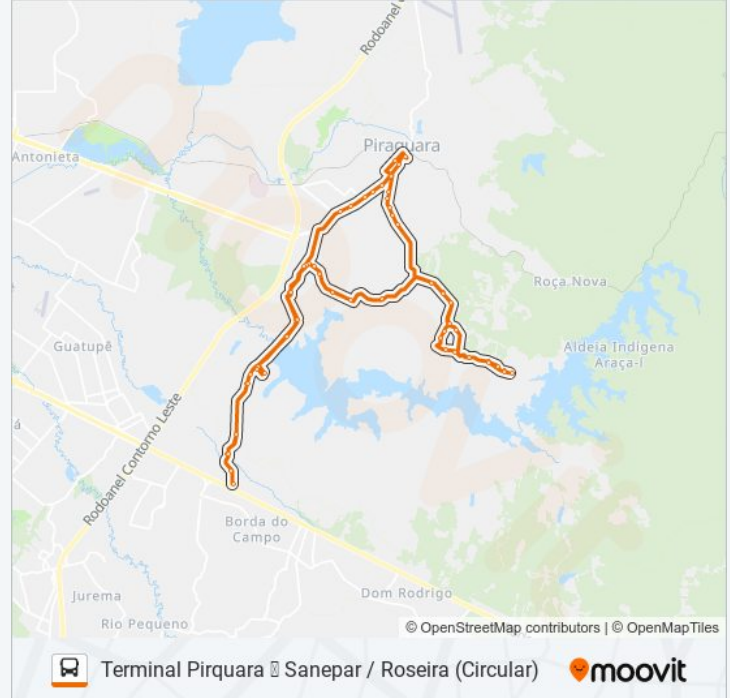

Sanepar

Rua Eduardo Da Rocha, 132

Rua Eduardo Da Rocha, 82

Rua Eduardo Da Rocha, 70

Rua Eduardo Da Rocha, 66

Rua Nova Tirol

Rua Nova Tirol, 369

Rua Nova Tirol, 320 - Ubs Capoeira Dos Dinos

Rua Nova Tirol, 300

Rua Nova Tirol, 2523

Rua Artur Portela De Oliveira, 201

Rua Artur Portela De Oliveira, 502

Rua Artur Portela De Oliveira, 10

Estrada Do Botiatuva, 20

Rua Gáspar Gaio, 450

Rua Gáspar Gaio, 603

Rua Vagner Luis Boscardin, 49

Rua Vagner Luis Boscardin, 320

Rua Vagner Luis Boscardin, 4356

Rua Vagner Luis Boscardin, 86

Rua Três, 960

Rua Vagner Luiz Boscardin, 120

Rua Vagner Luis Boscardin, 1901

Rua Vagner Luiz Boscardin, 1877

Rua Vagner Luiz Boscardin, 2070

Rua Padre Humberto Robig, 212

Rua Padre Humberto Robig, 537

Rua Padre Humberto Robig, 212

Rua Vagner Luis Boscardin, 18

Rua Vagner Luis Boscardin, 7015

Rua Vagner Luis Boscardin, 5031

Rua Três, 970

Rua Oito, 1061