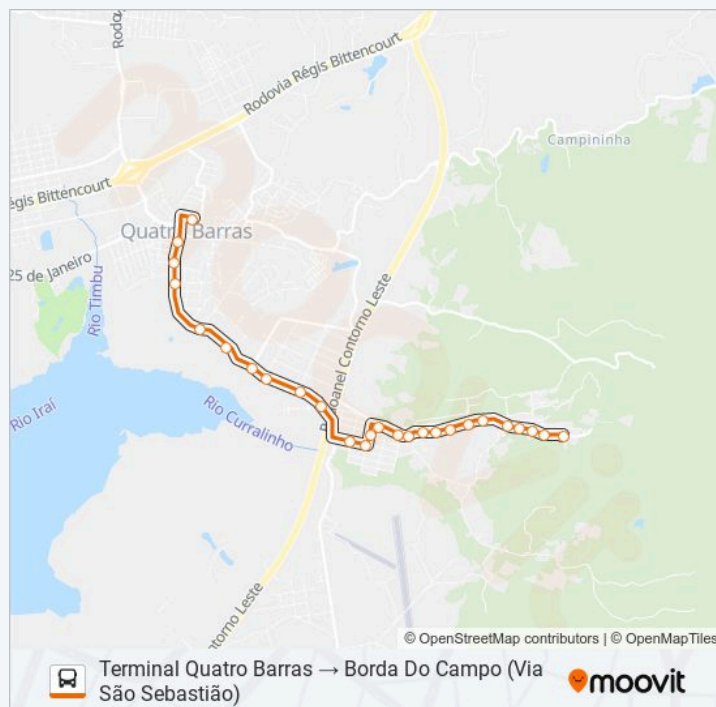

Sentido: Terminal Quatro Barras → Borda Do Campo (Via São Sebastião)

Paradas: 26

Duração da viagem: 22 min

Resumo da linha:

Os horários e os mapas do itinerário da linha de ônibus 011 BORDA DO CAMPO estão disponíveis, no formato PDF offline, no site: moovitapp.com. Use o Moovit App e viaje de transporte público por Curitiba e Região! Com o Moovit você poderá ver os horários em tempo real dos ônibus, trem e metrô, e receber direções passo a passo durante todo o percurso!