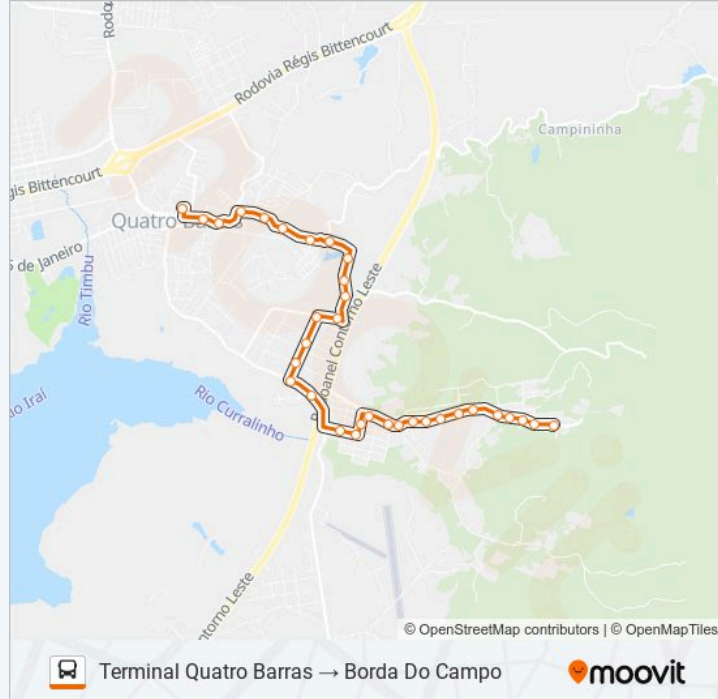

Rua Izahir Lago, 1488

Rua Izahir Lago, 1582

Sentido: Terminal Quatro Barras → Borda Do Campo (Via São Sebastião)

26 pontos

[VER OS HORÁRIOS DA LINHA](#)

Terminal Metropolitano Quatro Barras

Avenida São Sebastião, 68