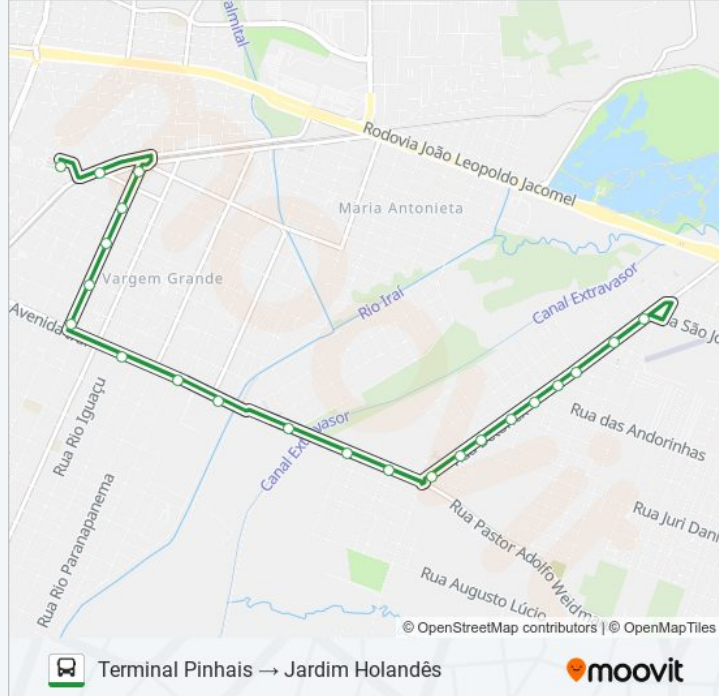

22 pontos

[VER OS HORÁRIOS DA LINHA](#)

Avenida Betonex, 76
Avenida Betonex, 116
Avenida Betonex, 160
Avenida Betonex, 188
Avenida Betonex, 206
Avenida Betonex, 236
Rua Betonex, 276
Avenida Betonex, 258
Avenida Betonex, 320
Rua Pastor Adolfo Weidmann, 4197
Rua Pastor Adolfo Weidmann, 4493
Rua Pastor Adolfo Weidmann, 4684-4750
Avenida Iraí, 1643b
Avenida Iraí, 1311
Avenida Iraí, 1015
Rua Casemiro De Abreu, 40
Rua Casemiro De Abreu, 244
Rua Casemiro De Abreu, 466
Rua Casemiro De Abreu, 582
Rua Casemiro De Abreu, 679
Av. Ayrton Senna Da Silva, 1284

22 pontos

[VER OS HORÁRIOS DA LINHA](#)

Terminal Metropolitano Pinhais

Av. Ayrton Senna Da Silva, 1460

Rua Manoel Bandeira, 1027

Rua Manoel Bandeira, 603

Rua Manoel Bandeira, 405

Rua Manoel Bandeira, 215

Informações da linha de ônibus C11 JARDIM HOLANDÊS

Sentido: Terminal Pinhais → Jardim Holandês

Paradas: 22

Duração da viagem: 20 min

Resumo da linha:

Avenida Betonex, 1351

Avenida Betonex, 160

Avenida Betonex, 113

Avenida Betonex, 76

Os horários e os mapas do itinerário da linha de ônibus C11 JARDIM HOLLANDÊS estão disponíveis, no formato PDF offline, no site: moovitapp.com. Use o Moovit App e viaje de transporte público por Curitiba e Região! Com o Moovit você poderá ver os horários em tempo real dos ônibus, trem e metrô, e receber direções passo a passo durante todo o percurso!