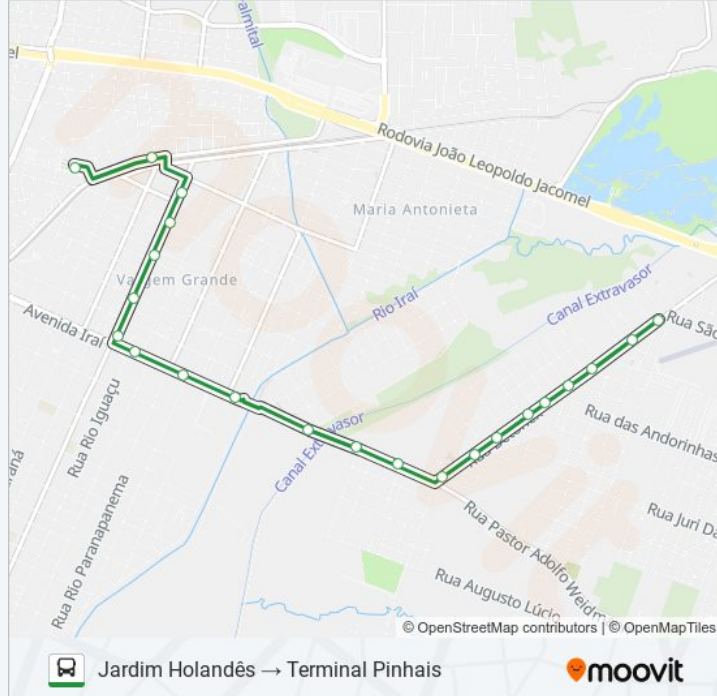

Sentido: Terminal Pinhais → Jardim Holandês

22 pontos

[VER OS HORÁRIOS DA LINHA](#)

Terminal Metropolitano Pinhais

Av. Ayrton Senna Da Silva, 1460

Rua Manoel Bandeira, 1027

Rua Manoel Bandeira, 603

Rua Manoel Bandeira, 405

Rua Manoel Bandeira, 215

Rua Manoel Bandeira, 49

Avenida Iraí, 1538

Avenida Iraí, 1802-1836

Avenida Iraí, 3309

Rua Pastor Adolfo Weidman 4680

Rua Pastor Adolfo Weidmann, 5344

Rua Pastor Adolfo Weidmann, 4103

Avenida Betonex, 309

Avenida Betonex, 307

Avenida Betonex, 283

Avenida Betonex, 241

Avenida Betonex, 205

Horários da linha de ônibus C11 JARDIM HOLANDÊS

Tabela de horários sentido Terminal Pinhais → Jardim Holandês

domingo	00:15 - 23:30
segunda-feira	00:15 - 23:20
terça-feira	00:15 - 23:20
quarta-feira	00:15 - 23:20
quinta-feira	00:15 - 23:20
sexta-feira	00:15 - 23:20
sábado	00:15 - 23:30

Informações da linha de ônibus C11 JARDIM HOLANDÊS

Sentido: Terminal Pinhais → Jardim Holandês

Paradas: 22

Duração da viagem: 20 min

Resumo da linha: