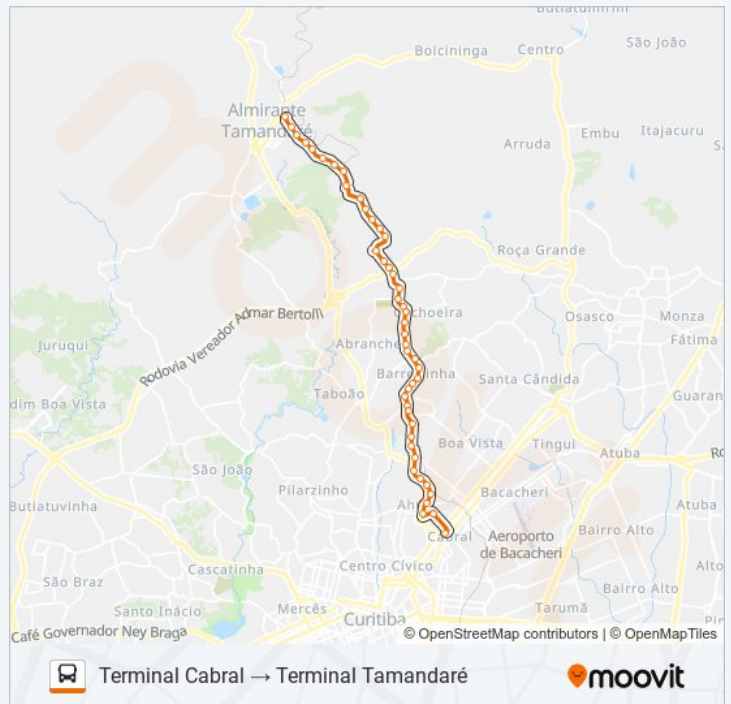

Rua Antônio Johnson, 2301

Rua Domingos Scucato, 1985

Rua Domingos Scucato, 1631

Rua Domingos Scucato, 09

Rua Domingos Scucato, 1005

Rua Domingos Scucato, 731

Rua Domingos Scucato, 451

Terminal Metropolitano Tamandaré

Sentido: Terminal Tamandaré → Terminal Cabral

46 pontos

[VER OS HORÁRIOS DA LINHA](#)

Terminal Metropolitano Tamandaré

Rua Domingos Scucato, 475

Rua Domingos Scucato, 722

Rua Domingos Scucato, 1008

Rua Domingos Scucato, 15