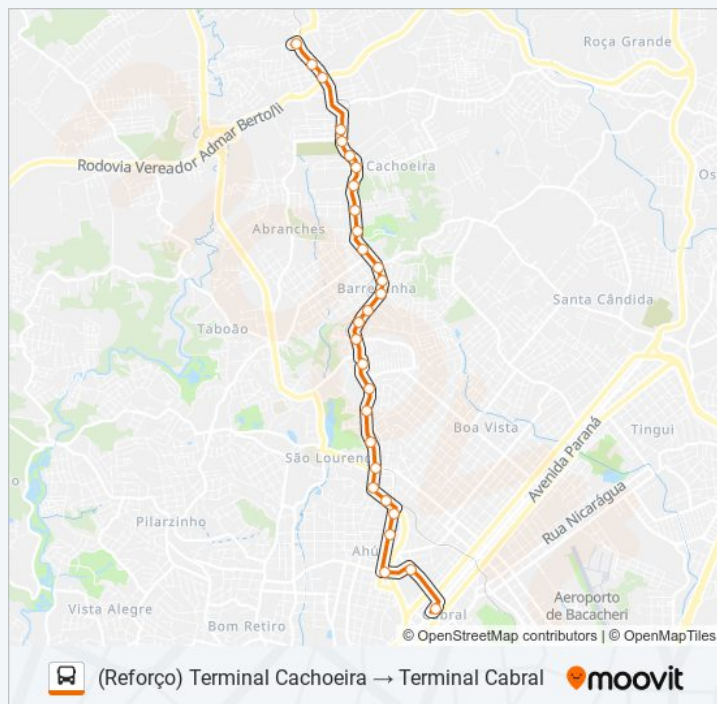

Av. Anita Garibaldi, 12101 - Ponto De Integração Temporal (Desembarque)

Av. Anita Garibaldi, 8220

Av. Anita Garibaldi, 6999

Av. Anita Garibaldi, 6791

Av. Anita Garibaldi, 6675

Av. Anita Garibaldi, 6300

Av. Anita Garibaldi, 6049

Av. Anita Garibaldi, 5094

Av. Anita Garibaldi, 4812

Av. Anita Garibaldi, 4600

Av. Anita Garibaldi, 4419

Terminal Barreirinha

Av. Anita Garibaldi, 3693

Av. Anita Garibaldi, 3431

Av. Anita Garibaldi, 3000

Av. Anita Garibaldi, 2700

Av. Anita Garibaldi, 2400 - Guarda Mirim

Av. Anita Garibaldi, 2163

R. Vereador Washington Mansur, 975

R. Vereador Washington Mansur, 685

R. Eça De Queiroz, 1260

R. Dos Funcionários, 157

Terminal Cabral

Sentido: Terminal Cabral → Terminal Tamandaré

46 pontos

[VER OS HORÁRIOS DA LINHA](#)

Terminal Cabral

R. Dos Funcionários, 152

Av. Anita Garibaldi, 1076 - Serviço Distrital Do Barreirinha

Av. Anita Garibaldi, 1400