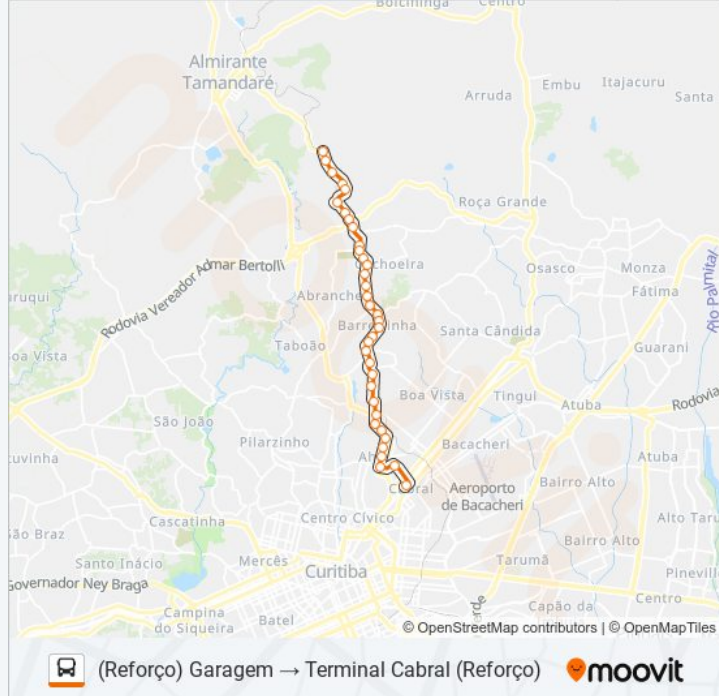

Av. Anita Garibaldi, 4812

Av. Anita Garibaldi, 4600

Av. Anita Garibaldi, 4419

Terminal Barreirinha

Av. Anita Garibaldi, 3693

Av. Anita Garibaldi, 3431

Av. Anita Garibaldi, 3000

Av. Anita Garibaldi, 2700

Av. Anita Garibaldi, 2400 - Guarda Mirim

Av. Anita Garibaldi, 2163

R. Vereador Washington Mansur, 975

R. Vereador Washington Mansur, 685

R. Vereador Washington Mansur, 499

R. Eça De Queiroz, 1260

R. Dos Funcionários, 157

Terminal Cabral

Sentido: (Reforço) Terminal Cachoeira → Terminal Cabral

29 pontos

[VER OS HORÁRIOS DA LINHA](#)

Terminal Metropolitano Cachoeira

Avenida Francisco Kruger, 5656

Avenida Francisco Kruger, 5914

Av. Anita Garibaldi, 12101 - Ponto De Integração Temporal (Desembarque)

Av. Anita Garibaldi, 8220

Av. Anita Garibaldi, 6999

Av. Anita Garibaldi, 6791

Av. Anita Garibaldi, 6675

Av. Anita Garibaldi, 6300

Av. Anita Garibaldi, 6049