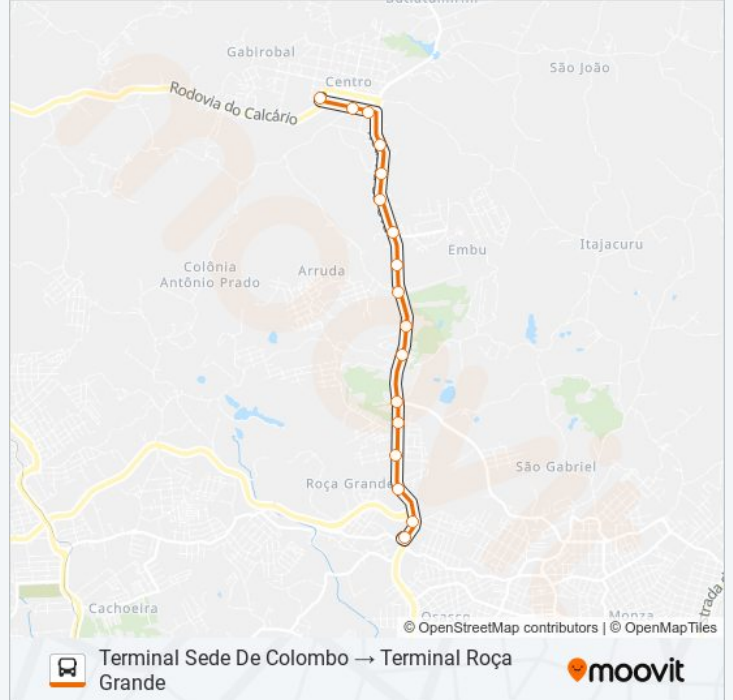

17 pontos

[VER OS HORÁRIOS DA LINHA](#)

Terminal Sede De Colombo

R. Venâncio Trevisan, 300

R. Venâncio Trevisan, 103

Rodovia Da Uva, 7601

Rodovia Da Uva, 7035

Rodovia Da Uva, 6698

Rodovia Da Uva 2977

Rodovia Da Uva 2409

Terminal Metropolitano Roça Grande

Horários da linha de ônibus S19 SEDE / ROÇA GRANDE

Tabela de horários sentido Terminal Sede De Colombo → Terminal Roça Grande

domingo	05:00 - 23:50
segunda-feira	05:00 - 23:59
terça-feira	00:05 - 23:59
quarta-feira	00:05 - 23:59
quinta-feira	00:05 - 23:59
sexta-feira	00:05 - 23:59
sábado	00:05 - 23:50

Informações da linha de ônibus S19 SEDE / ROÇA GRANDE

Sentido: Terminal Sede De Colombo → Terminal Roça Grande

Paradas: 17

Duração da viagem: 15 min

Resumo da linha:

Os horários e os mapas do itinerário da linha de ônibus S19 SEDE / ROÇA GRANDE estão disponíveis, no formato PDF offline, no site: moovitapp.com. Use o [Moovit App](#) e viaje de transporte público por Curitiba e Região! Com o Moovit você poderá ver os horários em tempo real dos ônibus, trem e metrô, e receber direções passo a passo durante todo o percurso!