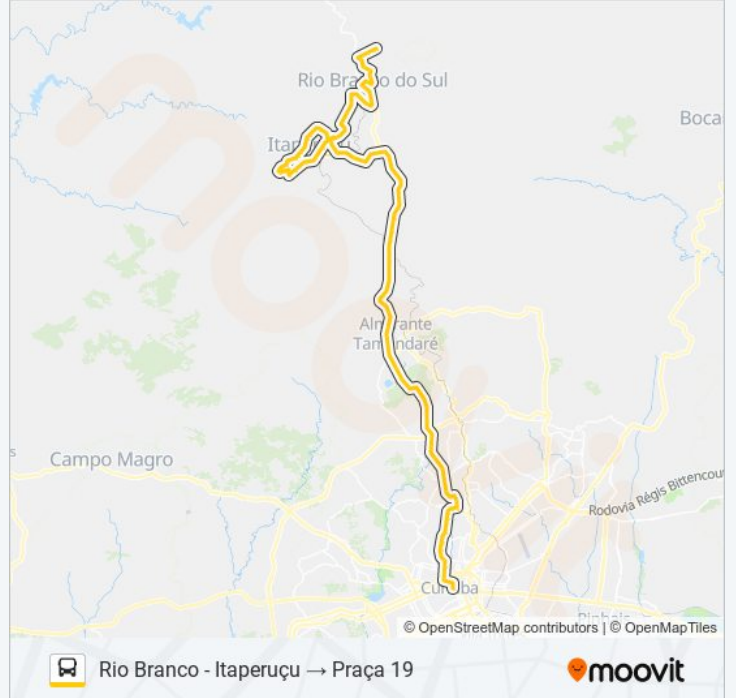

Informações da linha de ônibus L71 RIO BRANCO / PRAÇA 19

Sentido: Rio Branco - Itaperuçu → Praça 19

Paradas: 101

Duração da viagem: 80 min

Resumo da linha:

Avenida Ermínio De Moraes, 491
Avenida Ermírio De Moraes, 726
Avenida Ermírio De Moraes, 1014
Avenida Ermírio De Moraes - Votorantim
Avenida Industrial, 630
Avenida Industrial, 874-1386
Avenida Industrial, 1309
Avenida Industrial, 782
Avenida Crispim Furquim Siqueira, 509
Av. Crispim Furquim Siqueira - Mercado Stresser
Av Crispim Furquim Siqueira, 1800
Rua Nilo Cairo, 385 - Ponto De Regulagem
Rua Nilo Cairo, 609
Rua Dom João Vi, 51 - Benato Construção
Avenida Crispim Furquim Siqueira, 1398
Avenida Crispim Furquim Siqueira 2844
Avenida Anita Garibaldi, 1887
Avenida Anita Garibalde, 1613
Avenida Anita Garibalde, 1360
Rua Dom João Vi, 1099
Avenida Anita Garibalde, 688
Avenida Anita Garibalde, 504
Avenida Anita Garibalde, 277
Avenida São Pedro, 737
Avenida São Pedro, 11
Rua Valdir Stochero, 150
Rua Das Grecas, 25
Avenida Jacobe Lovato, 790
Avenida Jacobe Lovato, 480
Avenida Jacobe Lovato, 322
Rua Jabobe Novato, 8 - Supermercado Caetano
Rua Miguel Pedroso De Morães, 176 - Jardim Itaú
Rua Itaperuçu