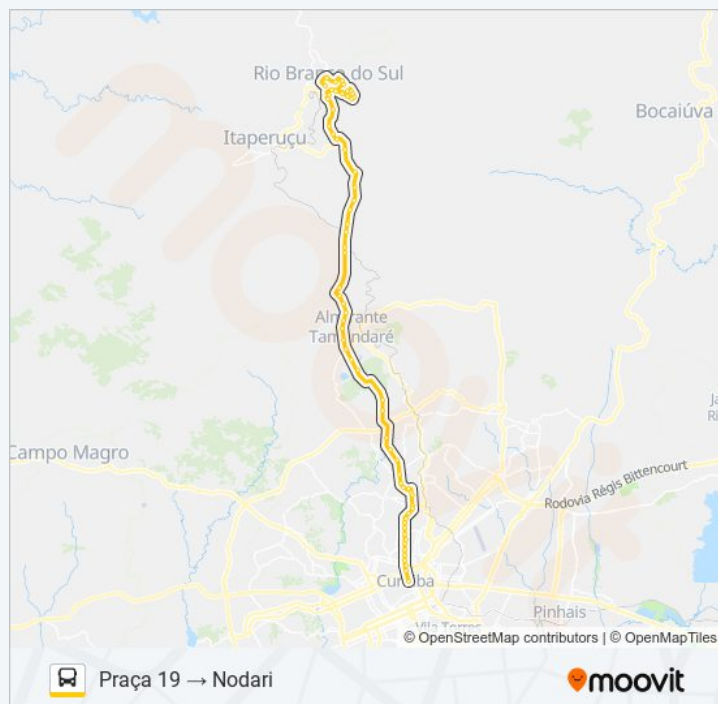

Taboão

R. Mateus Leme, 1600

R. Mateus Leme, 1772

R. Mateus Leme, 2200

R. Mateus Leme, 2523 - Hospital Ônix Mateus Leme

R. Mateus Leme, 2800

R. Mateus Leme, 3000

R. Mateus Leme, 3300

R. Mateus Leme, 3600

R. Mateus Leme, 3900

R. Mateus Leme, 4300

Parque São Lourenço (R. Mateus Leme, 4557)

R. Mateus Leme, 5021

R. Mateus Leme, 5217

R. Mateus Leme, 5480

R. Mateus Leme, 5800

Rodovia Dos Minérios (Pr 092) - Cemitério Abranches

Rodovia Dos Minérios (Pr 092) - Semáforo Abranches

Rodovia Dos Minérios (Pr 092) - Mercobom

Rodovia Dos Minérios (Pr 092) - Entrada Vila Suíça

Rodovia Dos Minérios (Pr 092) - Viação Do Sul

Rodovia Dos Minérios (Pr 092) - Le Mond Motel

Rodovia Dos Minérios (Pr 092)

Rodovia Dos Minérios (Pr 092)

Rodovia Dos Minérios (Pr 092) - Abba Serralheria

Rodovia Dos Minérios (Pr 092) - Portal De Tamandaré

Rodovia Dos Minérios (Pr 092) - Jocum

Rodovia Dos Minérios (Pr 092) - Platistam

Rodovia Dos Minérios (Pr 092) - Calplan

Rodovia Dos Minérios (Pr 092) - Marcenaria Camargo

sexta-feira

05:55 - 17:08

sábado

05:05 - 18:45

Informações da linha de ônibus L71 RIO BRANCO / PRAÇA 19

Sentido: Praça 19 → Nodari

Paradas: 66

Duração da viagem: 90 min

Resumo da linha: