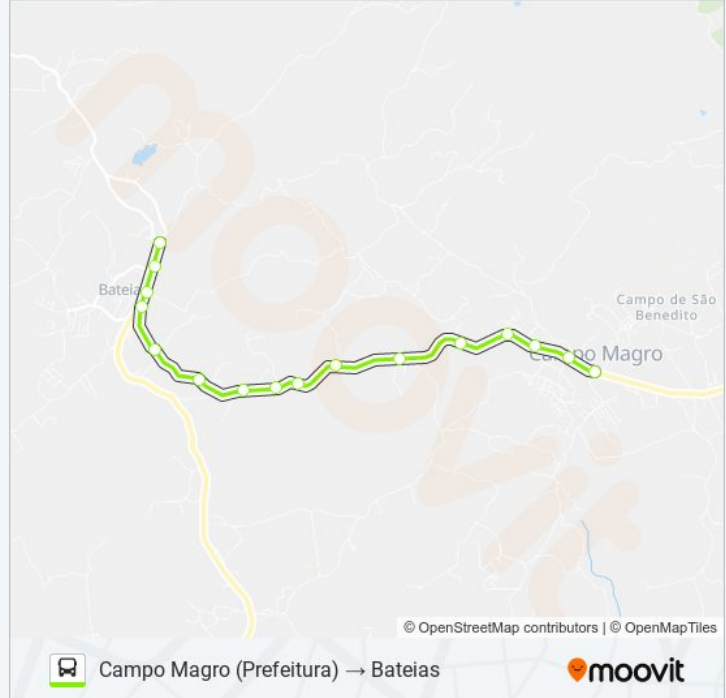

Rodovia Pr 090 (Rodovia Engº Ângelo Lopes) - Trevo Campo Magro

Rodovia Pr 090 (Rodovia Engº Ângelo Lopes)

Rodovia Pr 090 (Rodovia Engº Ângelo Lopes)

Rodovia Pr 090 (Rodovia Engº Ângelo Lopes)

Rodovia Pr 090 (Rodovia Engº Ângelo Lopes)

Rodovia Pr 090 (Rodovia Engº Ângelo Lopes), 750

Rodovia Pr 090 (Rodovia Engº Ângelo Lopes), 24250 - Km 25

Rodovia Pr 090 (Rodovia Engº Ângelo Lopes), 2000

Rodovia Pr 090 (Rodovia Engº Ângelo Lopes), 2000

domingo	05:50 - 17:50
segunda-feira	05:20 - 18:45
terça-feira	05:20 - 18:45
quarta-feira	05:20 - 18:45
quinta-feira	05:20 - 18:45
sexta-feira	05:20 - 18:45
sábado	05:50 - 17:05

Informações da linha de ônibus P31 BATEIAS / CAMPO MAGRO

Sentido: Campo Magro (Prefeitura) → Bateias

Paradas: 16

Duração da viagem: 20 min

Resumo da linha:

Rodovia Pr 090 (Rodovia Engº Ângelo Lopes) -
Bateias

Os horários e os mapas do itinerário da linha de ônibus P31 BATEIAS / CAMPO MAGRO estão disponíveis, no formato PDF offline, no site: moovitapp.com. Use o [Moovit App](#) e viaje de transporte público por Curitiba e Região! Com o Moovit você poderá ver os horários em tempo real dos ônibus, trem e metrô, e receber direções passo a passo durante todo o percurso!