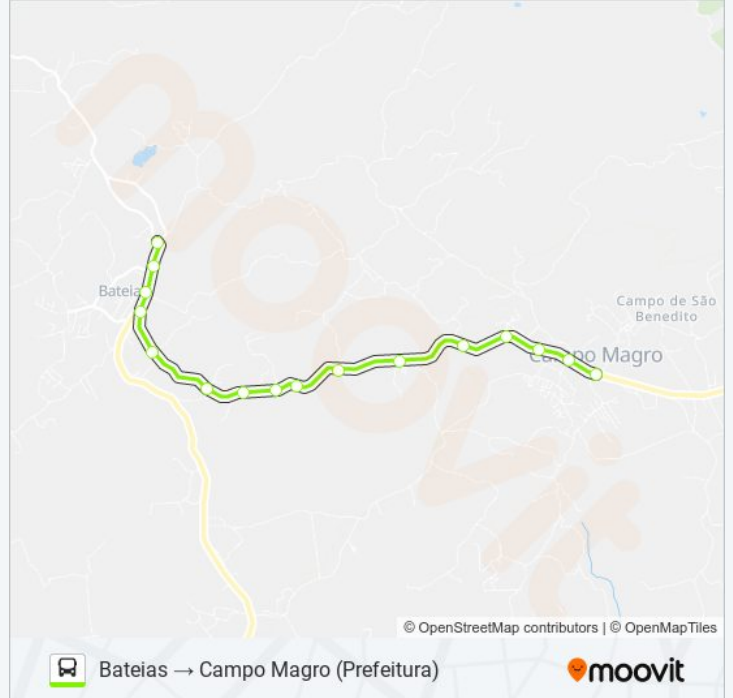

Sentido: Campo Magro (Prefeitura) → Bateias

16 pontos

[VER OS HORÁRIOS DA LINHA](#)

Rodovia Pr 090 (Gumercindo Boza) - Prefeitura De Campo Magro

Rodovia Pr 090 (Rodovia Engº Ângelo Lopes), 120

Rodovia Pr 090 (Rodovia Engº Ângelo Lopes), 772

Rodovia Pr 090 (Rodovia Engº Ângelo Lopes), 607

Rodovia Pr 090 (Rodovia Engº Ângelo Lopes), 750

Rodovia Pr 090 (Rodovia Engº Ângelo Lopes), 24250 - Km 25

Rodovia Pr 090 (Rodovia Engº Ângelo Lopes), 2000

Rodovia Pr 090 (Rodovia Engº Ângelo Lopes), 2000

Rodovia Pr 090 (Rodovia Engº Ângelo Lopes)

Rodovia Pr 090 (Rodovia Engº Ângelo Lopes)

Rodovia Pr 090 (Rodovia Engº Ângelo Lopes)

Rodovia Pr 090 (Rodovia Engº Ângelo Lopes)

Rodovia Pr 090 (Rodovia Engº Ângelo Lopes) - Trevo Campo Magro

Rodovia Pr 090 (Rodovia Engº Ângelo Lopes) - Panificadora Bateias

Rodovia Pr 090 (Rodovia Engº Ângelo Lopes) - Cemitério Bateias

Horários da linha de ônibus P31 BATEIAS / CAMPO MAGRO

Tabela de horários sentido Campo Magro (Prefeitura) → Bateias

domingo	05:50 - 17:50
segunda-feira	05:20 - 18:45
terça-feira	05:20 - 18:45
quarta-feira	05:20 - 18:45
quinta-feira	05:20 - 18:45
sexta-feira	05:20 - 18:45
sábado	05:50 - 17:05

Informações da linha de ônibus P31 BATEIAS / CAMPO MAGRO

Sentido: Campo Magro (Prefeitura) → Bateias

Paradas: 16

Duração da viagem: 20 min

Resumo da linha: