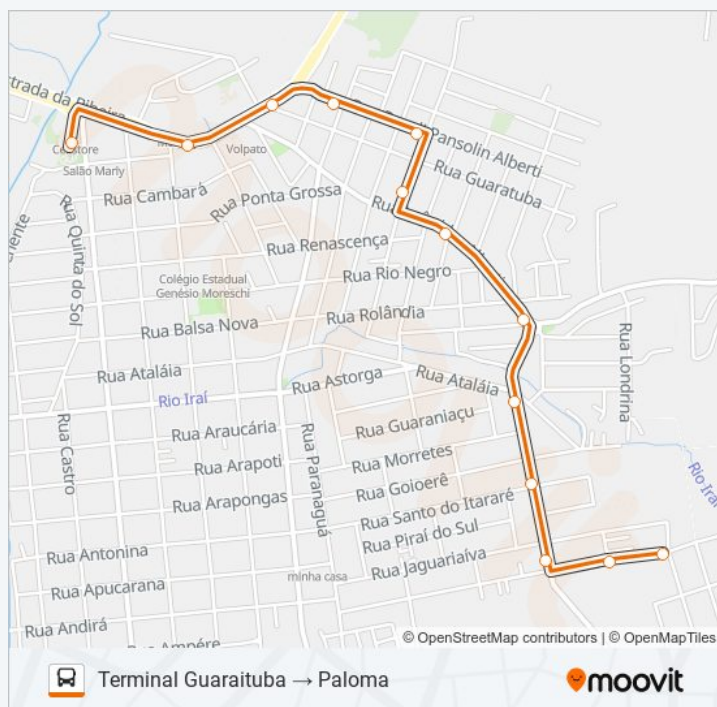

Rua Leônidas Alberti, 739

Rua Cornélio Procópio, 475

Rua Roseli Pansolin Alberti, 407

Rua Roseli Pansolin Alberti, 109

Rodovia Br 476 (Estrada Da Ribeira) - Dpaschoal

Rodovia Br 476 (Estrada Da Ribeira) - Mundo Da Pesca

Terminal Metropolitano Guaraituba

Sentido: Terminal Guaraituba → Paloma

13 pontos

[VER OS HORÁRIOS DA LINHA](#)

Terminal Metropolitano Guaraituba

Rodovia Br 476 (Estrada Da Ribeira) - Caixa Econômica

Rodovia Br 476 (Estrada Da Ribeira) - Posto Ipiranga

Rua Cerro Azul, 240

Rua Cerro Azul, 516

Rua Cerro Azul, 792

Rua Formosa Do Oeste, 918

Rua Formosa Do Oeste, 1096

Informações da linha de ônibus B90 PALOMA / COLONIA FARIA

Sentido: Terminal Guaraituba → Paloma

Paradas: 13

Duração da viagem: 12 min

Resumo da linha:

Os horários e os mapas do itinerário da linha de ônibus B90 PALOMA / COLONIA FARIA estão disponíveis, no formato PDF offline, no site: moovitapp.com. Use o [Moovit App](#) e viaje de transporte público por Curitiba e Região! Com o Moovit você poderá ver os horários em tempo real dos ônibus, trem e metrô, e receber direções passo a passo durante todo o percurso!