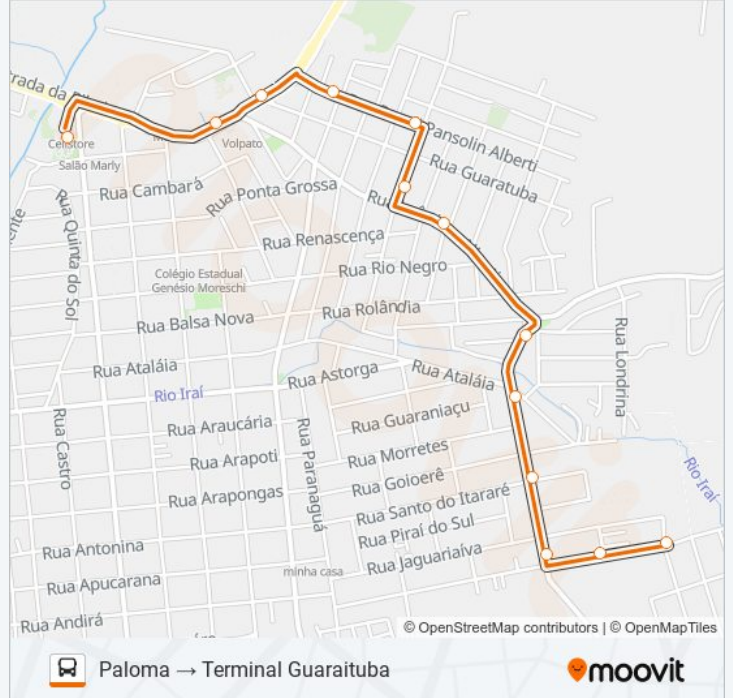

Rodovia Br 476 (Estrada Da Ribeira) - Dpaschoal

Rodovia Br 476 (Estrada Da Ribeira) - Mundo Da Pesca

Terminal Metropolitano Guaraituba

Colônia Faria → Terminal Guaraituba

Sentido: Paloma → Terminal Guaraituba

Terminal Metropolitano Guaraituba

Horários da linha de ônibus B90 PALOMA / COLONIA FARIA

Tabela de horários sentido Paloma → Terminal Guaraituba

domingo	05:00 - 22:00
segunda-feira	00:00
terça-feira	Fora de Operação
quarta-feira	Fora de Operação
quinta-feira	Fora de Operação
sexta-feira	Fora de Operação
sábado	05:00 - 23:59

Informações da linha de ônibus B90 PALOMA / COLONIA FARIA

Sentido: Paloma → Terminal Guaraituba

Paradas: 13

Duração da viagem: 12 min

Resumo da linha:

Sentido: Terminal Guaraituba → Colônia Faria (Circular)

37 pontos

[VER OS HORÁRIOS DA LINHA](#)

Terminal Metropolitano Guaraituba

Rodovia Br 476 (Estrada Da Ribeira) - Caixa Econômica

Rodovia Br 476 (Estrada Da Ribeira) - Posto Ipiranga

Rodovia Br 476 (Estrada Da Ribeira)