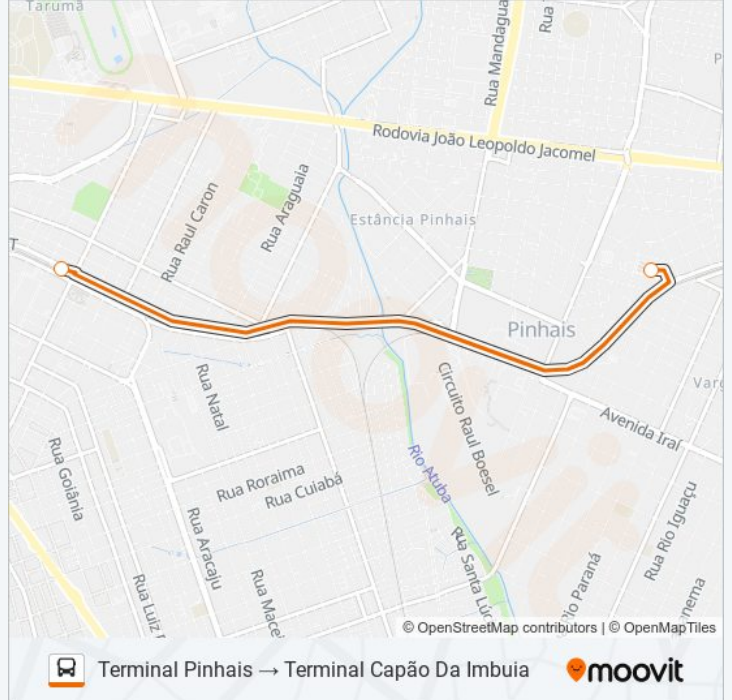

C05 DIRETO CAPÃO DA IMBUIATerminal Pinhais →
Terminal Capão Da
Imbuia

Use O App

A linha de ônibus C05 DIRETO CAPÃO DA IMBUIA | (Terminal Pinhais → Terminal Capão Da Imbuia) tem 1 itinerário.

(1) Terminal Pinhais → Terminal Capão Da Imbuia: 05:28 - 08:03

Use o aplicativo do Moovit para encontrar a estação de ônibus da linha C05 DIRETO CAPÃO DA IMBUIA mais perto de você e descubra quando chegará a próxima linha de ônibus C05 DIRETO CAPÃO DA IMBUIA.

Sentido: Terminal Pinhais → Terminal Capão Da Imbuia

2 pontos

[VER OS HORÁRIOS DA LINHA](#)

Terminal Metropolitano Pinhais

Terminal Capão Da Imbuia

Horários da linha de ônibus C05 DIRETO CAPÃO DA IMBUIATabela de horários sentido Terminal Pinhais →
Terminal Capão Da Imbuia

Os horários e os mapas do itinerário da linha de ônibus C05 DIRETO CAPÃO DA IMBUIA estão disponíveis, no formato PDF offline, no site: moovitapp.com. Use o [Moovit App](#) e viaje de transporte público por Curitiba e Região! Com o Moovit você poderá ver os horários em tempo real dos ônibus, trem e metrô, e receber direções passo a passo durante todo o percurso!