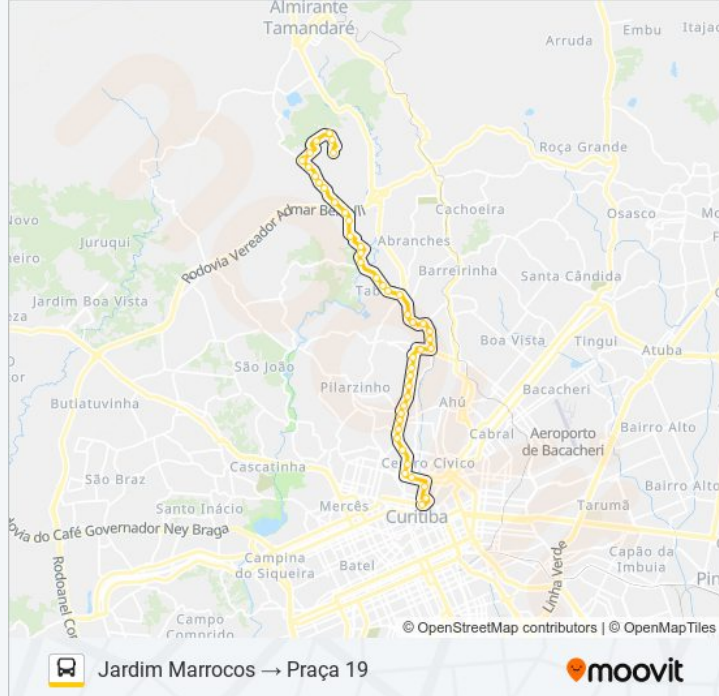

Praça 19 De Dezembro (R. Inácio Lustosa)

**Sentido: Praça 19 → Jardim Marrocos**

41 pontos

[VER OS HORÁRIOS DA LINHA](#)

Praça 19 De Dezembro (Av. Cândido De Abreu)

Palácio Das Araucárias

R. Mateus Leme, 1600