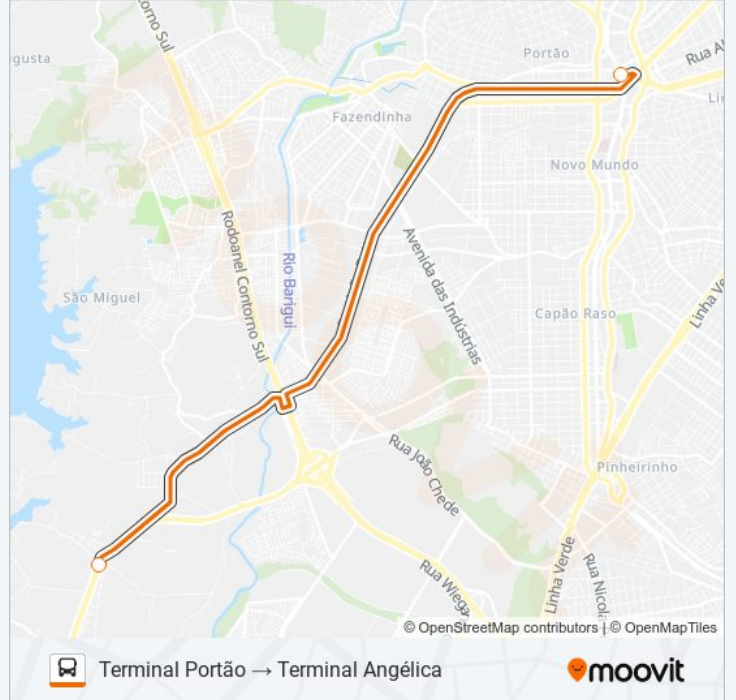

H12 ANGÉLICA / PORTÃO (DIRETO)

Terminal Angélica
→ Terminal Portão

Use O App

A linha de ônibus H12 ANGÉLICA / PORTÃO (DIRETO) | (Terminal Angélica → Terminal Portão) tem 2 itinerários.
(1) Terminal Angélica → Terminal Portão: 05:37 - 18:27(2) Terminal Portão → Terminal Angélica: 06:02 - 18:54
Use o aplicativo do Moovit para encontrar a estação de ônibus da linha H12 ANGÉLICA / PORTÃO (DIRETO) mais perto de você e descubra quando chegará a próxima linha de ônibus H12 ANGÉLICA / PORTÃO (DIRETO).

Sentido: Terminal Angélica → Terminal Portão

2 pontos

[VER OS HORÁRIOS DA LINHA](#)

Terminal Metropolitano Vila Angélica

Terminal Portão

Horários da linha de ônibus H12 ANGÉLICA / PORTÃO (DIRETO)

Tabela de horários sentido Terminal Angélica → Terminal Portão

Sentido: Terminal Portão → Terminal Angélica

2 pontos

[VER OS HORÁRIOS DA LINHA](#)

Terminal Portão

Terminal Metropolitano Vila Angélica

Horários da linha de ônibus H12 ANGÉLICA / PORTÃO (DIRETO)

Tabela de horários sentido Terminal Portão → Terminal Angélica

Sentido: Terminal Portão → Terminal Angélica

Paradas: 2

Duração da viagem: 20 min

Resumo da linha:

Os horários e os mapas do itinerário da linha de ônibus H12 ANGÉLICA / PORTÃO (DIRETO) estão disponíveis, no formato PDF offline, no site: moovitapp.com. Use o Moovit App e viaje de transporte público por Curitiba e Região! Com o Moovit você poderá ver os horários em tempo real dos ônibus, trem e metrô, e receber direções passo a passo durante todo o percurso!