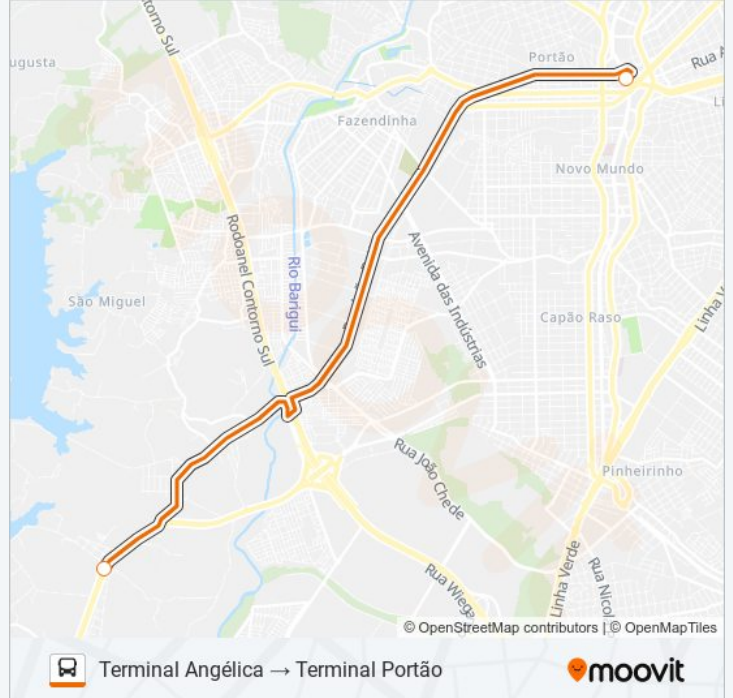

H12 ANGÉLICA / PORTÃO (DIRETO)

Terminal Angélica
→ Terminal Portão

Use O App

A linha de ônibus H12 ANGÉLICA / PORTÃO (DIRETO) | (Terminal Angélica → Terminal Portão) tem 2 itinerários.
(1) Terminal Angélica → Terminal Portão: 05:37 - 18:27(2) Terminal Portão → Terminal Angélica: 06:02 - 18:54
Use o aplicativo do Moovit para encontrar a estação de ônibus da linha H12 ANGÉLICA / PORTÃO (DIRETO) mais perto de você e descubra quando chegará a próxima linha de ônibus H12 ANGÉLICA / PORTÃO (DIRETO).

Sentido: Terminal Angélica → Terminal Portão

2 pontos

[VER OS HORÁRIOS DA LINHA](#)

Terminal Metropolitano Vila Angélica

Terminal Portão

Horários da linha de ônibus H12 ANGÉLICA / PORTÃO (DIRETO)

Tabela de horários sentido Terminal Angélica → Terminal Portão

Sentido: Terminal Portão → Terminal Angélica

2 pontos

[VER OS HORÁRIOS DA LINHA](#)

Terminal Portão

Terminal Metropolitano Vila Angélica

Horários da linha de ônibus H12 ANGÉLICA / PORTÃO (DIRETO)

Tabela de horários sentido Terminal Portão → Terminal Angélica

Sentido: Terminal Portão → Terminal Angélica

Paradas: 2

Duração da viagem: 20 min

Resumo da linha:

Os horários e os mapas do itinerário da linha de ônibus H12 ANGÉLICA / PORTÃO (DIRETO) estão disponíveis, no formato PDF offline, no site: moovitapp.com. Use o Moovit App e viaje de transporte público por Curitiba e Região! Com o Moovit você poderá ver os horários em tempo real dos ônibus, trem e metrô, e receber direções passo a passo durante todo o percurso!