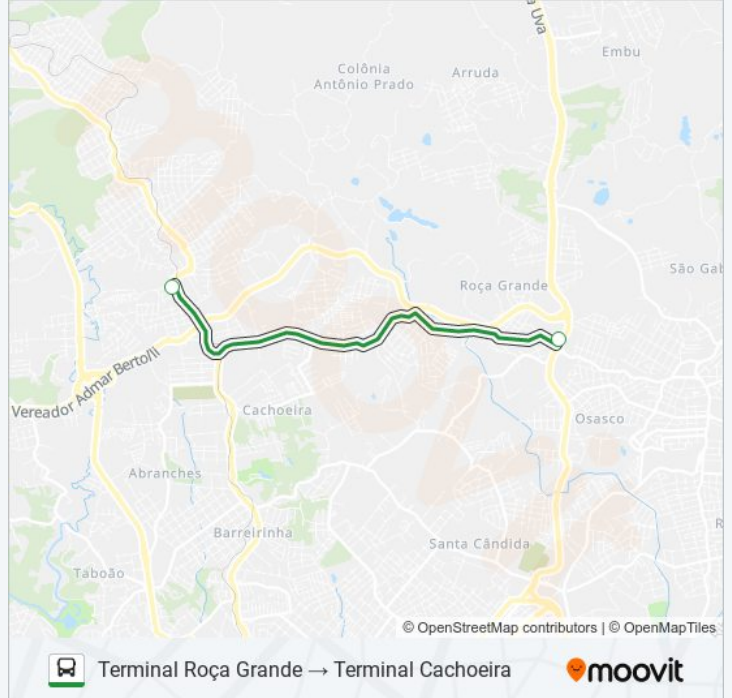

Terminal Metropolitano Cachoeira

### Horários da linha de ônibus I90 T. CACHOEIRA / T. MARACANÃ

Tabela de horários sentido Terminal Roça Grande → Terminal Cachoeira

domingo	07:00 - 20:30
segunda-feira	05:40 - 23:15
terça-feira	05:40 - 23:15
quarta-feira	05:40 - 23:15
quinta-feira	05:40 - 23:15
sexta-feira	05:40 - 23:15
sábado	05:55 - 21:25

### Informações da linha de ônibus I90 T. CACHOEIRA / T. MARACANÃ

**Sentido:** Terminal Roça Grande → Terminal Cachoeira

**Paradas:** 2

**Duração da viagem:** 20 min

**Resumo da linha:**

**Sentido: Terminal Roça Grande → Terminal Maracanã**

2 pontos

[VER OS HORÁRIOS DA LINHA](#)

Terminal Metropolitano Roça Grande

Terminal Metropolitano Maracanã