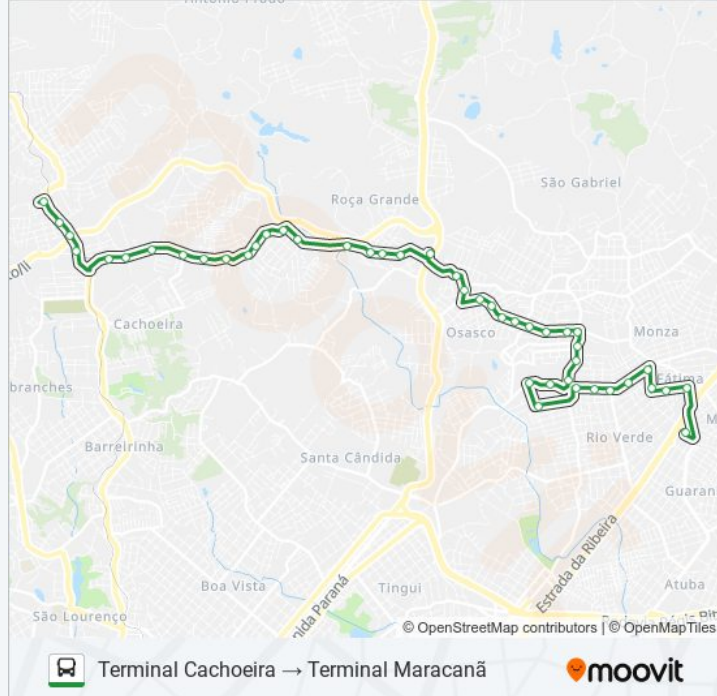

Avenida Professor Alberto Piekarz, 292

Avenida Professor Alberto Piekarz, 516

Avenida Professor Alberto Piekarz, 862

Rua José Milek Filho, 350

Rua José Milek Filho, 628

Rua José Milek Filho, 912

Rua José Milek Filho, 1220

Rua Adélio Corrêa, 386

Rua Francisco Wank, 594

Rua Prefeito Pio Alberti, 597

Rua Prefeito Pio Alberti, 746

Rua Prefeito Pio Alberti, 14

Rua Prefeito Pio Alberti, 1203

Rua Ludovico Kachel, 36

Rua Ludovico Kachel, 274

Rua Pedro Gorski, 20

Rua Pedro Gorski, 252

Rua Pedro Gorski, 468

Rua Paschoal Lazaroto Toniolo, 200

Rua Paschoa Lazarotto Toniolo, 544

Rua Tunísia, 250

Rua São Pedro, 880 - Upa Maracanã

Rua São Pedro, 1148

Terminal Metropolitano Maracanã

**Sentido: Terminal Maracanã → Terminal Cachoieira**

46 pontos

[VER OS HORÁRIOS DA LINHA](#)

Terminal Metropolitano Maracanã

Rua São Pedro, 1148

**Horários da linha de ônibus I90 T. CACHOEIRA / T. MARACANÃ**