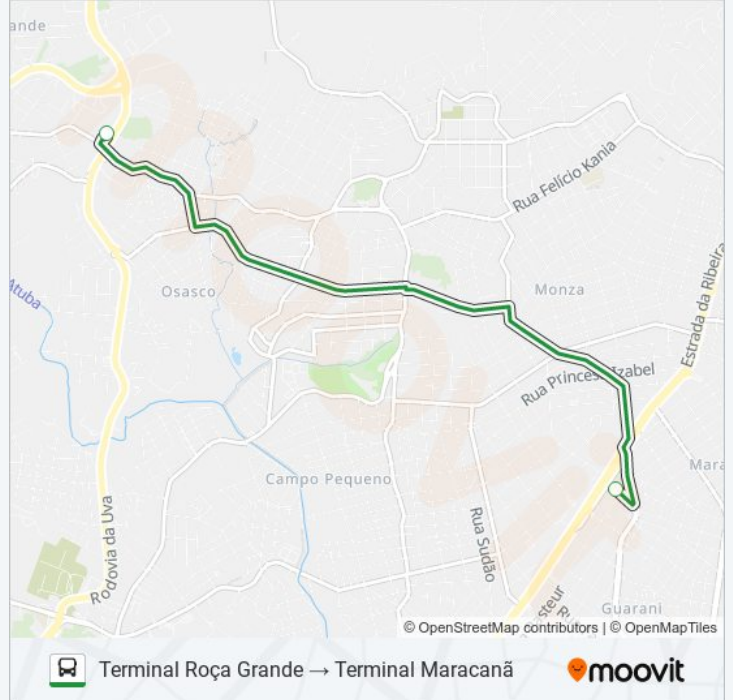

### Informações da linha de ônibus I90 T. CACHOEIRA / T. MARACANÃ

**Sentido:** Terminal Roça Grande → Terminal Cachoeira

**Paradas:** 2

**Duração da viagem:** 20 min

**Resumo da linha:**

**Sentido: Terminal Roça Grande → Terminal Maracanã**

2 pontos

[VER OS HORÁRIOS DA LINHA](#)

Terminal Metropolitano Roça Grande

Terminal Metropolitano Maracanã

### Horários da linha de ônibus I90 T. CACHOEIRA / T. MARACANÃ

Tabela de horários sentido Terminal Roça Grande → Terminal Maracanã

domingo	06:50 - 21:05
segunda-feira	05:35 - 23:04
terça-feira	05:35 - 23:04
quarta-feira	05:35 - 23:04
quinta-feira	05:35 - 23:04
sexta-feira	05:35 - 23:04
sábado	05:45 - 22:05

### Informações da linha de ônibus I90 T. CACHOEIRA / T. MARACANÃ

**Sentido:** Terminal Roça Grande → Terminal Maracanã

**Paradas:** 2

**Duração da viagem:** 20 min

**Resumo da linha:**

Os horários e os mapas do itinerário da linha de ônibus I90 T. CACHOEIRA / T. MARACANÃ estão disponíveis, no formato PDF offline, no site: [moovitapp.com](https://moovitapp.com). Use o [Moovit App](#) e viaje de transporte público por Curitiba e Região! Com o Moovit você poderá ver os horários em tempo real dos ônibus, trem e metrô, e receber direções passo a passo durante todo o percurso!