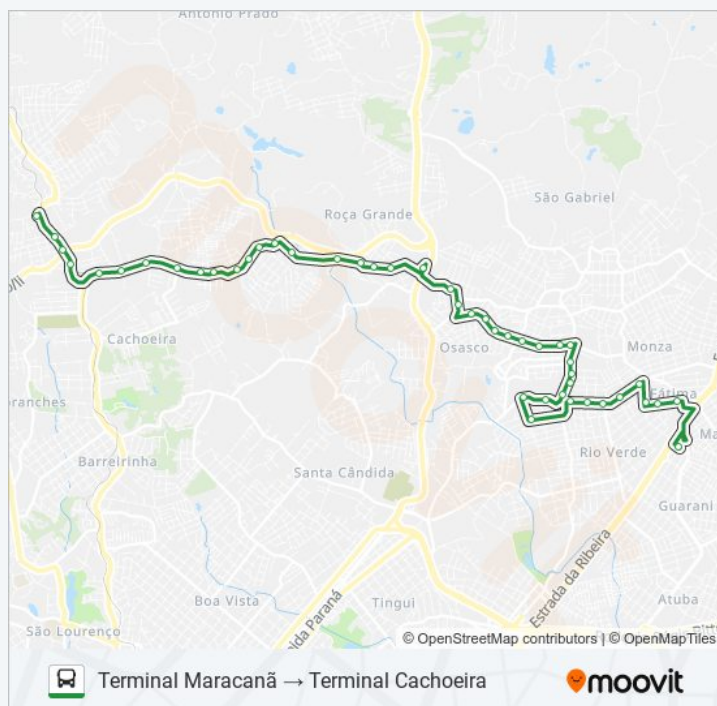

Terminal Metropolitano Maracanã

**Sentido: Terminal Maracanã → Terminal Cachoieira**

46 pontos

[VER OS HORÁRIOS DA LINHA](#)

Terminal Metropolitano Maracanã

Rua São Pedro, 1148

**Horários da linha de ônibus I90 T. CACHOEIRA / T. MARACANÃ**

### Informações da linha de ônibus I90 T. CACHOEIRA / T. MARACANÃ

**Sentido:** Terminal Maracanã → Terminal Cachoeira

**Paradas:** 46

**Duração da viagem:** 40 min

**Resumo da linha:**

Rua José Milek Filho, 1161

Avenida Francisco Kruger 5914

Avenida Francisco Kruger, 5706

Terminal Metropolitano Cachoeira

**Sentido: Terminal Roça Grande → Terminal Cachoeira**

2 pontos

[VER OS HORÁRIOS DA LINHA](#)

Terminal Metropolitano Roça Grande