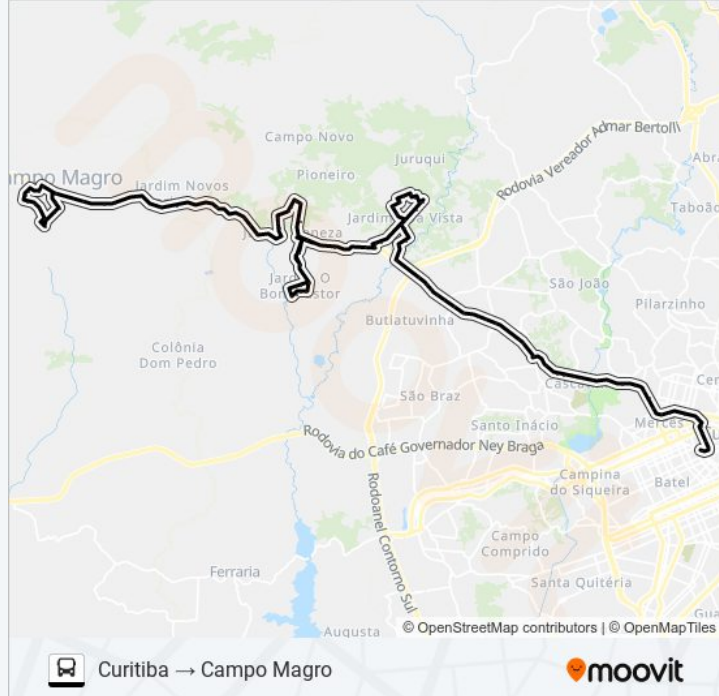

Av. Manoel Ribas, 4700

Av. Manoel Ribas, 5200

Santa Felicidade

Av. Manoel Ribas, 5800

Av. Manoel Ribas, 6600

Av. Manoel Ribas, 6900

Av. Manoel Ribas, 6780

Praça Veneto, 56

Av. Manoel Ribas, 7400

Av. Manoel Ribas, 8200

Av. Manoel Ribas, 7900

Av. Manoel Ribas, 8100

Av. Manoel Ribas, 8300

Av. Manoel Ribas, 8500

Avenida Manoel Ribas, 10000 - Ponto De
Integração Temporal (Embarque)

Rua Camélias, 294-320

Rua Umbelas, 144

Rua Jasmim, 506

Avenida Norte Sul, 584

Avenida Norte Sul, 1

Avenida Norte Sul, 111

Rua Águas Marinhas, 98

Rua Platina, 111

Rua Do Cravo, 493

Rua Do Cravo, 321

Rua Palmas, 57

Rua Narcisos, 16

Rua Narcisos, 9

Rua Narcisos, 545

Rua Amazonas, 247

Rua Amazonas, 108

R. Maranhão, 49