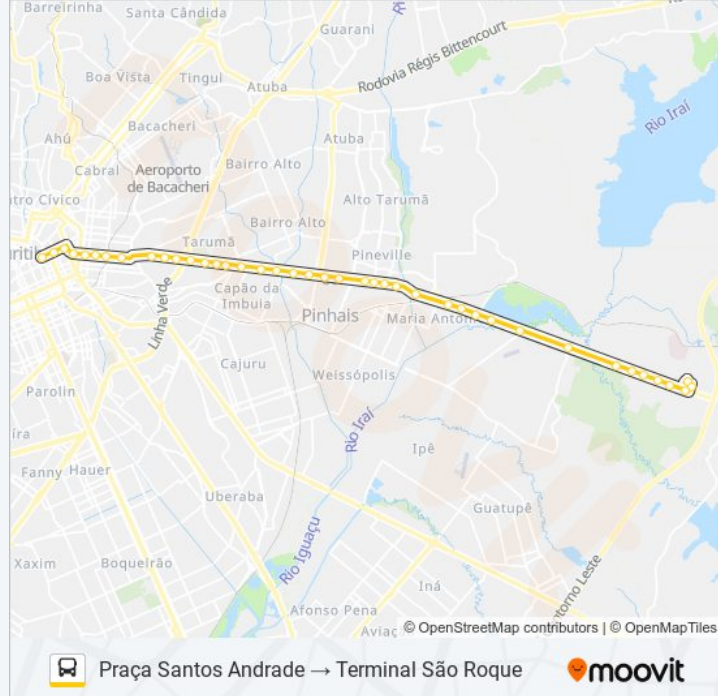

Rod. Deputado João Lepoldo Jacomel, 333

Rod. Deputado João Lepoldo Jacomel, 4404

Rod. Deputado João Leopoldo Jacomel, 4675

Unidade De Pronto Atendimento - Piraquara

Rod. Deputado João Lepoldo Jacomel, 93

Avenida Brasília, 126

Terminal São Roque (Vila Macedo)

Sentido: Terminal São Roque → Praça Santos Andrade

42 pontos

[VER OS HORÁRIOS DA LINHA](#)

Terminal São Roque (Vila Macedo)

Rua Osvaldo Cruz, 171

Rod. Deputado João Lepoldo Jacomel, 3830