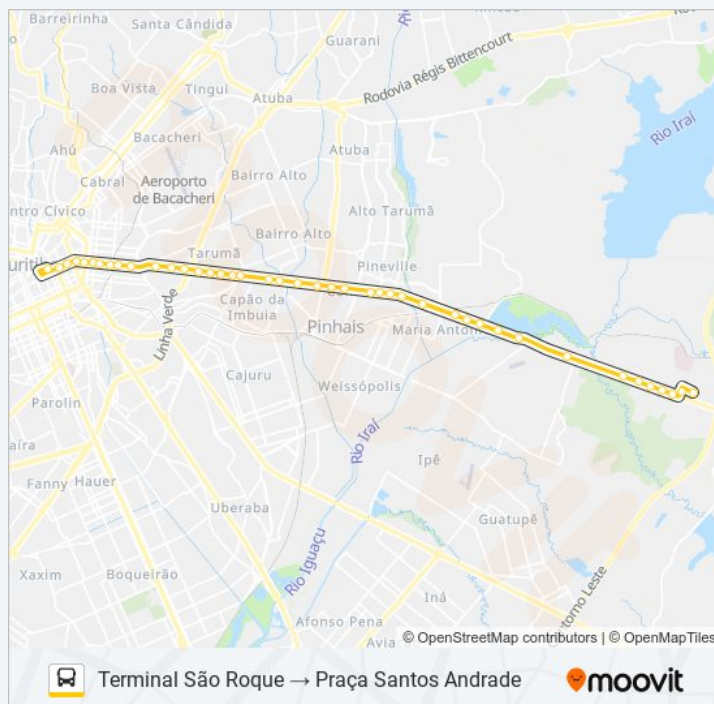

Informações da linha de ônibus D02 T. SÃO ROQUE / SANTOS ANDRADE

Sentido: Terminal São Roque → Praça Santos Andrade

Paradas: 42

Duração da viagem: 37 min

Resumo da linha:

R. XV De Novembro 3101

R. XV De Novembro, 2700