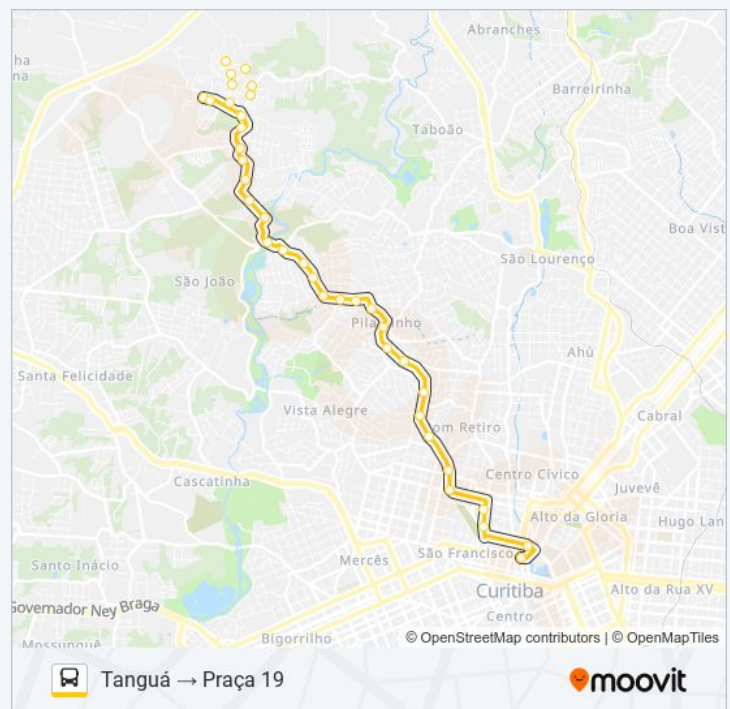

Informações da linha de ônibus A80 TANGUÁ / PRAÇA 19 (VILA MARTA)

Sentido: Tanguá → Praça 19

Paradas: 36

Duração da viagem: 25 min

Resumo da linha:

R. Nilo Peçanha, 217

R. Trajano Reis - Praça Do Redentor

R. Barão De Antonina, 528

Praça 19 De Dezembro (R. Inácio Lustosa)

Sentido: Vila Marta / Tanguá → Praça 19

49 pontos

[VER OS HORÁRIOS DA LINHA](#)

Rua Edgar Alberto Tieman, 88

Rua Edgar Alberto Tieman, 250

Rua Edgar Alberto Tieman, 424