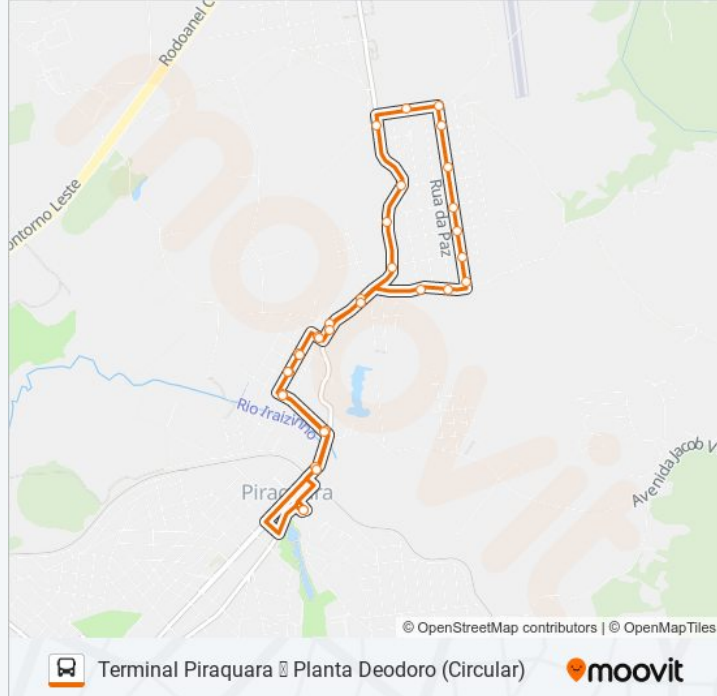

Rua Altivir Schuli De Águiar, 353

Rua Altivir Schuli De Águiar, 229

Rua Joan Elen Novel, 33

Rodovia Pr 506 (Rodovia Prefº Antonio Alceu Zielonka)

Rodovia Pr 506 (Rodovia Prefº Antonio Alceu Zielonka)

Rua João Biss, 203

Planta Deodoro

Rodovia Pr 506 (Rodovia Prefº Antonio Alceu Zielonka), 2518b

Rodovia Pr 506 (Rodovia Prefº Antonio Alceu Zielonka)

Rodovia Pr 506 (Rodovia Prefº Antonio Alceu Zielonka), 1805

Rodovia Pr 506 (Rodovia Prefº Antonio Alceu Zielonka), 1634

Rodovia Pr 506 (Rodovia Prefº Antonio Alceu Zielonka)

Rodovia Pr 506 (Rodovia Prefº Antonio Alceu Zielonka)

Rua Joan Elen Novel, 68

Rua Altivir Schuli De Águiar, 287

Rua Altivir Schuli De Águiar, 360

Rua Adelaíde Schuli De Águiar, 103

Rua Adelaíde Schuli De Águiar, 1-353

Av. Getúlio Vargas, 69

Terminal Metropolitano Piraquara

**Sentido: Terminal Piraquara São Cristóvão (Circular)**

23 pontos

[VER OS HORÁRIOS DA LINHA](#)

Terminal Metropolitano Piraquara