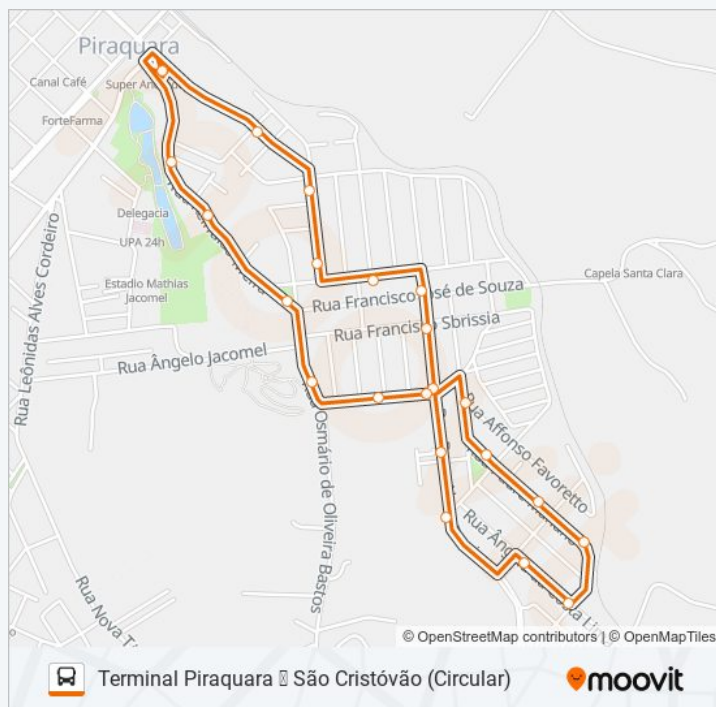

Rua Ângela Da Costa Lima, 248

Rua Ângela Da Costa Lima, 451

Rua Padre Mariano, 783

Rua Padre Mariano, 271

Rua Padre Mariano, 127

Rua Alberto Ribeiro, 170

Rua Henrique Brudeck, 232

Rua Henrique Brudeck, 138

Rua Elías Alves Ferreira, 1087

Rua Reinaldo Meira, 809

Rua Reinaldo Meira, 594

Rua Reinaldo Meira, 355

Terminal Metropolitano Piraquara

Duração da viagem: 20 min

Resumo da linha:

Os horários e os mapas do itinerário da linha de ônibus D18 PLANTA DEODORO / SÃO CRISTÓVÃO estão disponíveis, no formato PDF offline, no site: moovitapp.com. Use o [Moovit App](#) e viaje de transporte público por Curitiba e Região! Com o Moovit você poderá ver os horários em tempo real dos ônibus, trem e metrô, e receber direções passo a passo durante todo o percurso!

[Sobre o Moovit](#) • [Soluções MaaS](#) • [Países atendidos](#) • [Comunidade Mooviter](#)

© 2024 Moovit - Todos os direitos reservados

Confira os horários de chegada em tempo real!