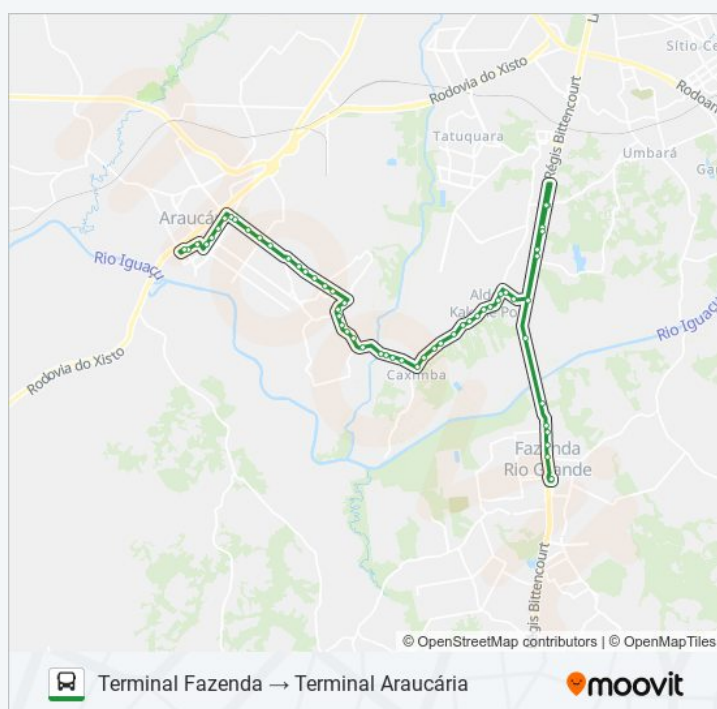

Rua Presidente Costa E Silva, 950

Avenida Archelau De Almeida Tôrres 4930

Rua Francisca Beralde Paolini, 444

Rua Francisca Beralde Paolini, 855

Rua Francisca Beralde Paolini, 774

Rua Francisca Beralde Paolini, 30

Estr. Del. Bruno De Almeida, 6592

Estr. Del. Bruno De Almeida, 6990

Estr. Del. Bruno De Almeida, 5004

Estr. Del. Bruno De Almeida, 7601

Estrada Da Caximba, 7966

Horários da linha de ônibus I11 ARAUCÁRIA / FAZENDA RIO GRANDE

Tabela de horários sentido Terminal Fazenda → Terminal Araucária

domingo	Fora de Operação
segunda-feira	05:20 - 19:30
terça-feira	05:20 - 19:30
quarta-feira	05:20 - 19:30
quinta-feira	05:20 - 19:30
sexta-feira	05:20 - 19:30
sábado	Fora de Operação

Informações da linha de ônibus I11 ARAUCÁRIA / FAZENDA RIO GRANDE

Sentido: Terminal Fazenda → Terminal Araucária

Paradas: 57

Duração da viagem: 45 min

Resumo da linha:

Rua Francisca Beralde Paolini, 30

Rua Francisca Beralde Paolini, 203