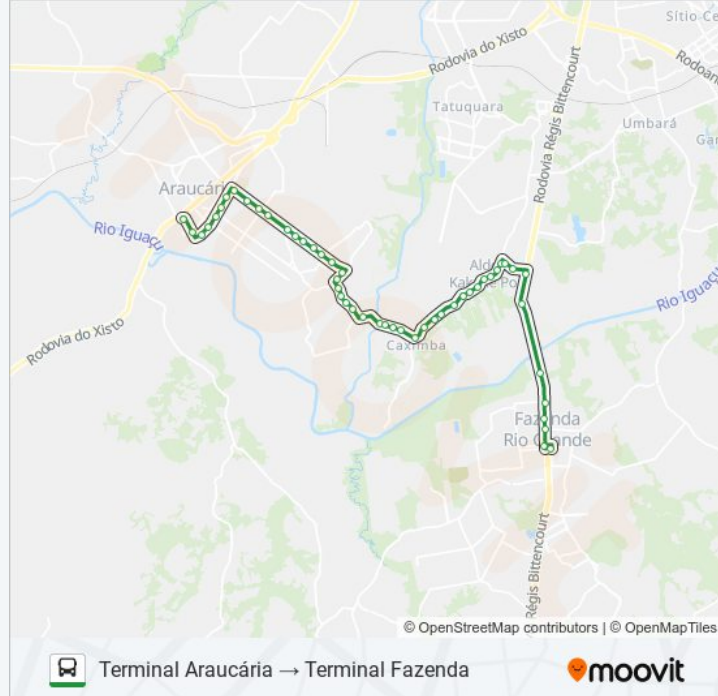

Estr. Del. Bruno De Almeida, 4978

Estr. Del. Bruno De Almeida, 4688

Estr. Del. Bruno De Almeida, 4425

Estr. Del. Bruno De Almeida, 4049 - Aldeia Kakane Porã

Estr. Del. Bruno De Almeida, 3986

Estr. Del. Bruno De Almeida, 3617

Rua Jorge Tortato, 241

Rua Jorge Tortato, 664

Rodovia Régis Bittencourt (Br 116) - Posto Pelanda

Rodovia Régis Bittencourt (Br 116) - Km 123

Rodovia Régis Bittencourt (Br 116) - Perímetro Urbano De Fazenda Rio Grande

Rodovia Régis Bittencourt (Br 116) - Passarela

R. Carlos Eduardo Nichele, 782

R. Carlos Eduardo Nichele, 1060

Terminal Antigo De Fazenda Rio Grande

Terminal Metropolitano Fazenda Rio Grande

Sentido: Terminal Fazenda → Terminal Araucária

57 pontos

[VER OS HORÁRIOS DA LINHA](#)

Terminal Metropolitano Fazenda Rio Grande

Av. Das Américas / R. Jatobá

Av. Das Américas, 1321

Av. Das Américas, 1111

Av. Das Américas / Av. Carvalho (Passarela)

Rodovia Régis Bittencourt (Br 116) - Ponte Sobre Rio Iguaçu