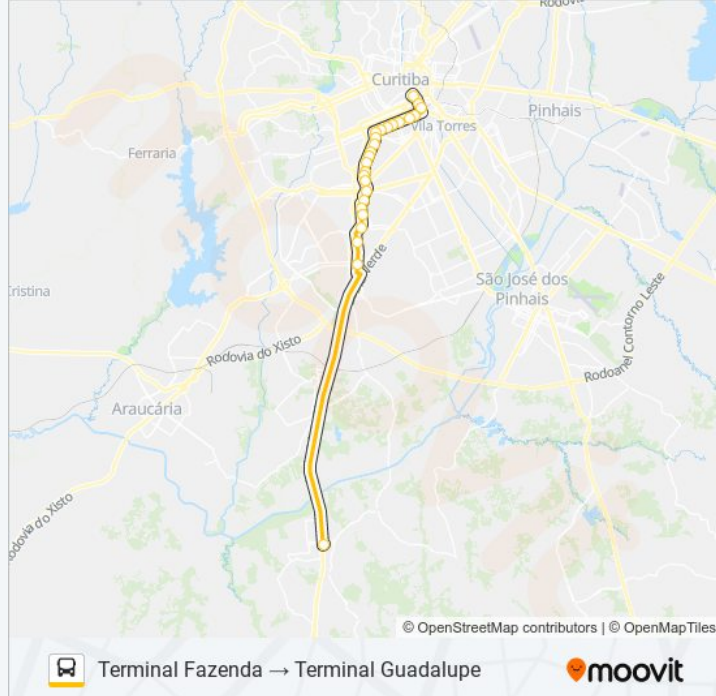

Informações da linha de ônibus F71 FAZENDA / GUADALUPE (SEMI-DIRETO)**Sentido:** Terminal Fazenda → Terminal Guadalupe**Paradas:** 26**Duração da viagem:** 55 min**Resumo da linha:**

Estádio Joaquim Américo (Av. Presidente Getúlio Vargas, 1704)

Praça Ouvidor Pardinho (Av. Presidente Getúlio Vargas, 1309)

Av. Presidente Getúlio Vargas, 767

Av. Presidente Getúlio Vargas, 385

R. Conselheiro Laurindo, 1200

R. Conselheiro Laurindo, 987

Terminal Metropolitano Guadalupe

Sentido: Terminal Guadalupe → Terminal Fazenda

32 pontos

[VER OS HORÁRIOS DA LINHA](#)

Terminal Metropolitano Guadalupe

R. João Negrão, 900 (Ponte Preta)

Av. Iguaçu, 400

Ambulatório Do Hospital Evangélico Mackenzie

Praça Ouvidor Pardinho (Av. Iguaçu, 1106)

Hospital Pequeno Príncipe (Av. Iguaçu, 1458)

Av. Iguaçu, 1800

Av. Iguaçu, 2000

Av. Iguaçu, 2400

Av. Iguaçu, 2700

R. Castro Alves, 748

R. Guararapes, 1004