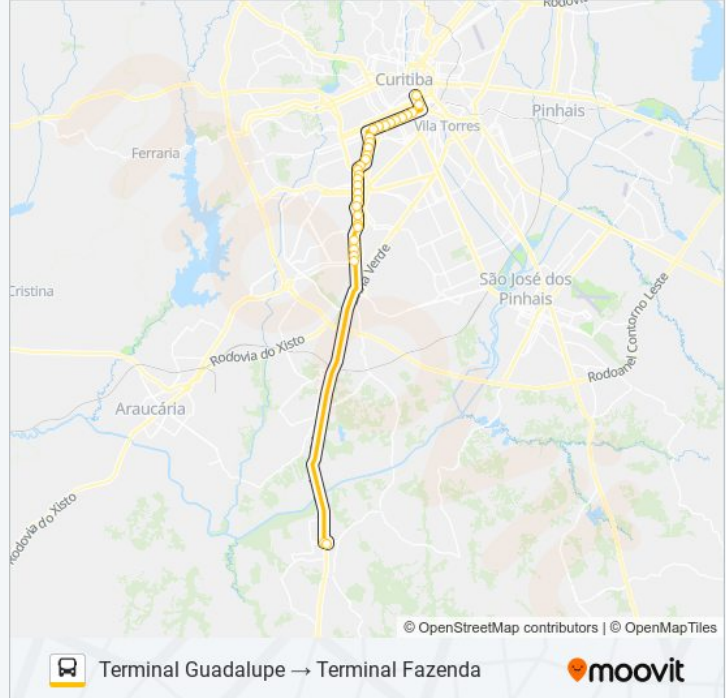

R. Francisco Frischmann, 3100

R. Doutor João Tobias Pinto Rebelo, 3500

R. Doutor João Tobias Pinto Rebelo, 3800

R. Isaac Guelmann, 4200

R. Isaac Guelmann, 4547 - Hospital Do
Trabalhador

Rua Issac Guelman, 5100

R. Antônio Gasparin, 5400

R. Antônio Gasparin, 5600

R. Marechal Otávio Saldanha Mazza, 8300

Rua Professor Waldir De Jesus 157

R. Marechal Otávio Saldanha Mazza, 6756

R. Marechal Otávio Saldanha Mazza, 6400 -
Fundos Big

Terminal Antigo De Fazenda Rio Grande

Terminal Metropolitano Fazenda Rio Grande

Os horários e os mapas do itinerário da linha de ônibus F71 FAZENDA / GUADALUPE (SEMI-DIRETO) estão disponíveis, no formato PDF offline, no site: moovitapp.com. Use o [Moovit App](#) e viaje de transporte público por Curitiba e Região! Com o Moovit você poderá ver os horários em tempo real dos ônibus, trem e metrô, e receber direções passo a passo durante todo o percurso!

[Sobre o Moovit](#) • [Soluções MaaS](#) • [Países atendidos](#) • [Comunidade Mooviter](#)

© 2024 Moovit - Todos os direitos reservados

**Confira os horários de chegada
em tempo real!**