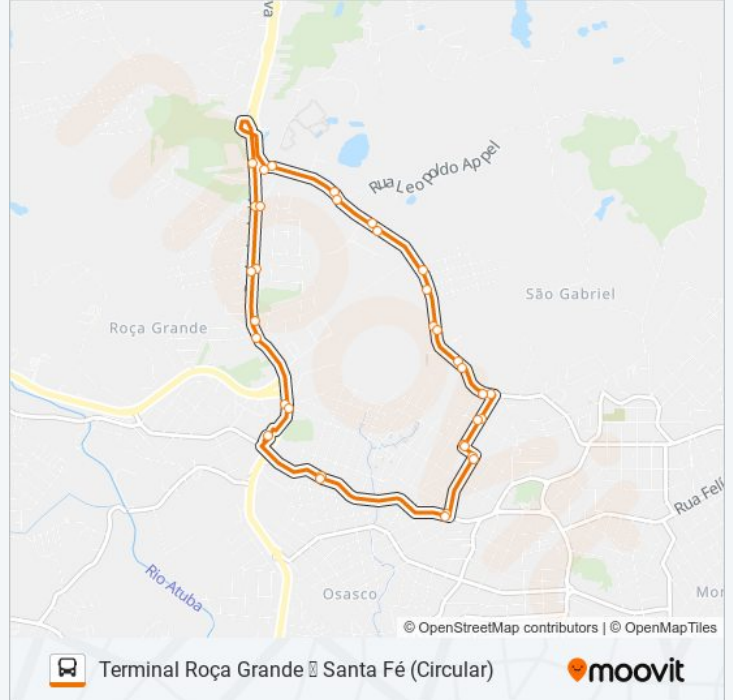

**Sentido: Terminal Roça Grande Santa Fé (Circular)**

19 pontos

[VER OS HORÁRIOS DA LINHA](#)

Terminal Metropolitano Roça Grande

Rua Adélio Corrêa, 386

Rua Adélio Corrêa, 1288

Rua Rio Madeira, 399

Rua Rio Araguaia, 463

Rodovia Da Uva, 3951

Rodovia Da Uva 3715

Rodovia Da Uva, 3305

Rodovia Da Uva 2977

Rodovia Da Uva 2409

Terminal Metropolitano Roça Grande

**Horários da linha de ônibus S59 SANTA FÉ / ROÇA GRANDE (CIRCULAR)**

Tabela de horários sentido Terminal Roça Grande Santa Fé (Circular)

domingo	05:30 - 22:50
segunda-feira	04:55 - 23:45
terça-feira	04:55 - 23:45
quarta-feira	04:55 - 23:45
quinta-feira	04:55 - 23:45
sexta-feira	04:55 - 23:45
sábado	05:30 - 23:35

**Informações da linha de ônibus S59 SANTA FÉ / ROÇA GRANDE (CIRCULAR)**

**Sentido:** Terminal Roça Grande Santa Fé (Circular)

**Paradas:** 19

**Duração da viagem:** 18 min

**Resumo da linha:**

Os horários e os mapas do itinerário da linha de ônibus S59 SANTA FÉ / ROÇA GRANDE (CIRCULAR) estão disponíveis, no formato PDF offline, no site: [moovitapp.com](https://moovitapp.com). Use o [Moovit App](#) e viaje de transporte público por Curitiba e Região! Com o Moovit você poderá ver os horários em tempo real dos ônibus, trem e metrô, e receber direções passo a passo durante todo o percurso!