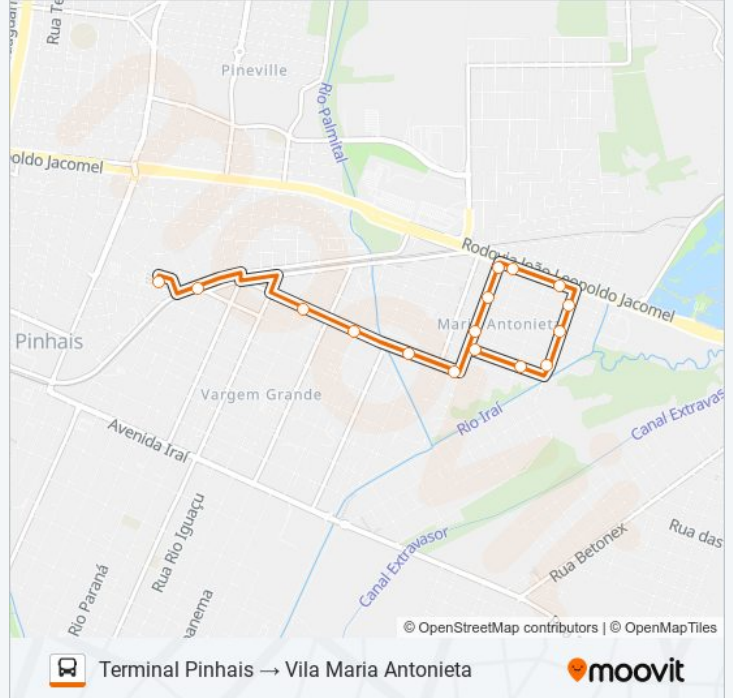

Use o aplicativo do Moovit para encontrar a estação de ônibus da linha C39 WEISSÓPOLIS / VILA MARIA ANTONIETA mais perto de você e descubra quando chegará a próxima linha de ônibus C39 WEISSÓPOLIS / VILA MARIA ANTONIETA.

**Sentido: Terminal Pinhais → Vila Maria Antonieta**

16 pontos

[VER OS HORÁRIOS DA LINHA](#)

Terminal Metropolitano Pinhais  
Av. Ayrton Senna Da Silva, 1460  
Rua Clóvis Beviláqua, 483  
Rua Clóvis Beviláqua, 222  
Rua Leila Diniz, 90  
Rua Leila Diniz, 360  
Rua Maria Antonieta Dos Santos, 391  
Praça Maria Antonieta  
Rua Maria Antonieta Dos Santos, 49  
Rua Carlos Poulhman, 9555  
Rua Carlos Poulhman, 620  
Rua Adalberto De Andrade, 92  
Rua Adalberto De Andrade, 222  
Rua Adalberto De Andrade, 414  
Rua Dos Luteranos, 809  
Rua Dos Luteranos, 549

**Informações da linha de ônibus C39 WEISSÓPOLIS / VILA MARIA ANTONIETA****Sentido:** Terminal Pinhais → Vila Maria Antonieta**Paradas:** 16**Duração da viagem:** 12 min**Resumo da linha:**

**Sentido: Terminal Pinhais Weissópolis (Circular)**

### Sentido: Vila Maria Antonieta → Terminal Pinhais

15 pontos

[VER OS HORÁRIOS DA LINHA](#)

Praça Maria Antonieta

Rua Maria Antonieta Dos Santos, 49

Rua Carlos Poulhman, 9555

Rua Carlos Poulhman, 620

Rua Adalberto De Andrade, 92