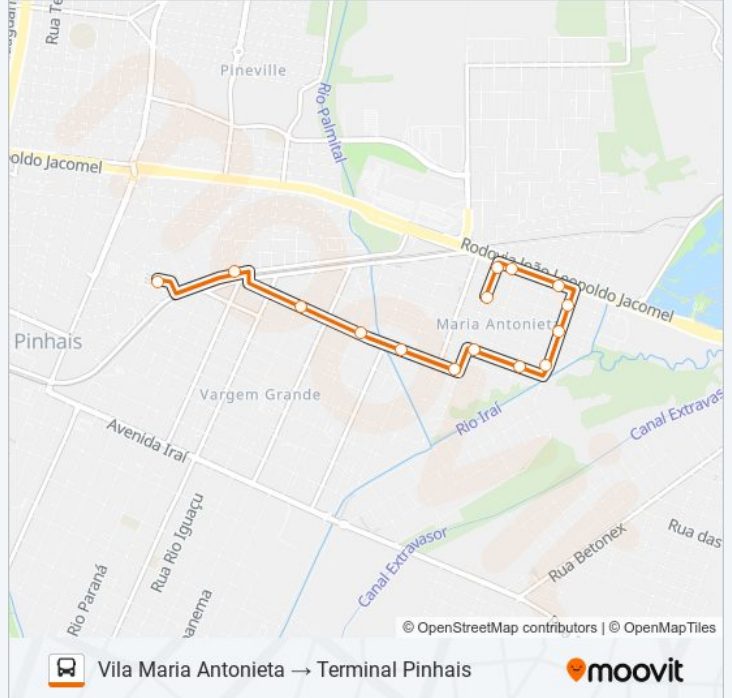

### Sentido: Vila Maria Antonieta → Terminal Pinhais

15 pontos

[VER OS HORÁRIOS DA LINHA](#)

Praça Maria Antonieta

Rua Maria Antonieta Dos Santos, 49

Rua Carlos Poulhman, 9555

Rua Carlos Poulhman, 620

Rua Adalberto De Andrade, 92

### Horários da linha de ônibus C39 WEISSÓPOLIS / VILA MARIA ANTONIETA

Tabela de horários sentido Vila Maria Antonieta → Terminal Pinhais

domingo	05:10 - 23:35
segunda-feira	Fora de Operação
terça-feira	Fora de Operação
quarta-feira	Fora de Operação
quinta-feira	Fora de Operação
sexta-feira	Fora de Operação
sábado	05:10 - 23:35

### Informações da linha de ônibus C39 WEISSÓPOLIS / VILA MARIA ANTONIETA

**Sentido:** Vila Maria Antonieta → Terminal Pinhais

**Paradas:** 15

**Duração da viagem:** 11 min

**Resumo da linha:**

**Sentido: Weissópolis → Terminal Pinhais**

15 pontos

[VER OS HORÁRIOS DA LINHA](#)

Rua Rio Ivaí, 640 - Ponto Regulagem De Horário Weissópolis

Rua Rio Paranapanema, 1303

Rua Rio Trombetas, 908

Rua Rio Trombetas, 1080

Rua Rio Purús, 1637

Rua Rio Purús, 867