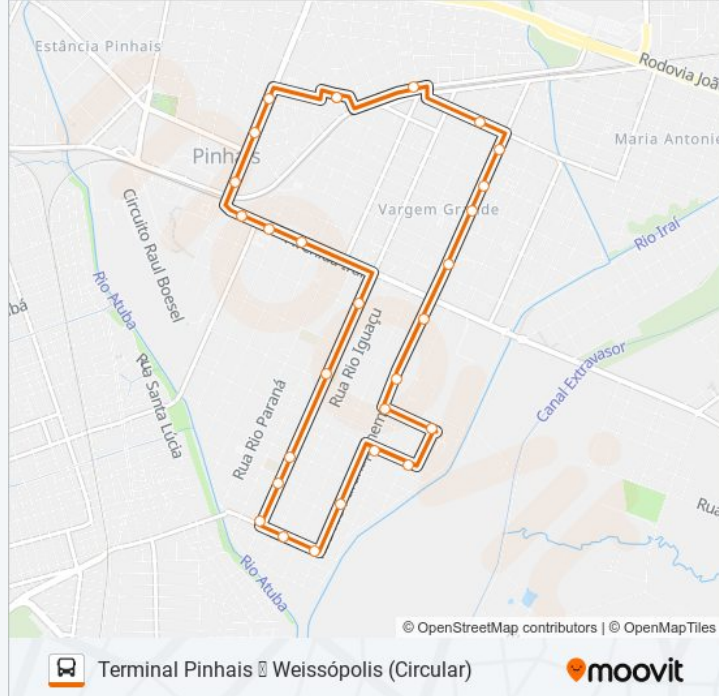

**Sentido: Terminal Pinhais → Vila Maria Antonieta**

16 pontos

[VER OS HORÁRIOS DA LINHA](#)

Terminal Metropolitano Pinhais  
Av. Ayrton Senna Da Silva, 1460  
Rua Clóvis Beviláqua, 483  
Rua Clóvis Beviláqua, 222  
Rua Leila Diniz, 90  
Rua Leila Diniz, 360  
Rua Maria Antonieta Dos Santos, 391  
Praça Maria Antonieta  
Rua Maria Antonieta Dos Santos, 49  
Rua Carlos Poulhman, 9555  
Rua Carlos Poulhman, 620  
Rua Adalberto De Andrade, 92  
Rua Adalberto De Andrade, 222  
Rua Adalberto De Andrade, 414  
Rua Dos Luteranos, 809  
Rua Dos Luteranos, 549

**Sentido:** Terminal Pinhais Weissópolis (Circular)

**Paradas:** 28

**Duração da viagem:** 35 min

**Resumo da linha:**

Rua Rio Purús, 1637

Rua Rio Purús, 867

Rua Rio Paranapanema, 499

Rua Rio Paranapanema, 129

Rua José De Alencar, 178

Rua José De Alençar, 488

Rua José De Alencar, 525

Rua José De Alençar, 737

Rua Clóvis Beviláqua, 428

Av. Ayrton Senna Da Silva, 1284

Terminal Metropolitano Pinhais

### Sentido: Vila Maria Antonieta → Terminal Pinhais

15 pontos

[VER OS HORÁRIOS DA LINHA](#)

Praça Maria Antonieta

Rua Maria Antonieta Dos Santos, 49

Rua Carlos Poulhman, 9555

Rua Carlos Poulhman, 620

Rua Adalberto De Andrade, 92