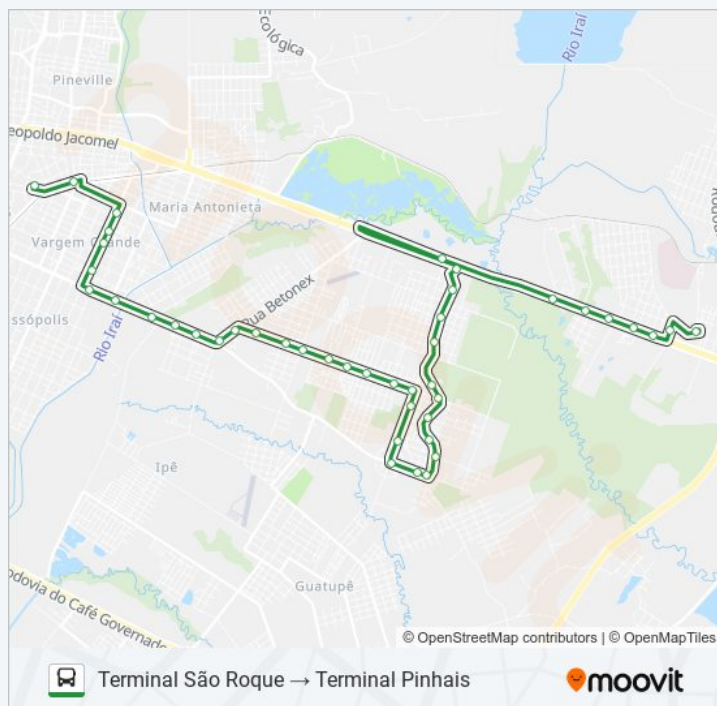

Avenida Betonex, 309

Avenida Betonex, 307

Rua Juri Danilenko, 90

Rua Juri Danilenko, 3944

Rua Juri Danilenko, 3692

Rua Juri Danilenko, 57

Rua Júri Danilenko, 2997

Horários da linha de ônibus I14 T. SÃO ROQUE / T. PINHAIS (VIA GUARITUBA)Tabela de horários sentido Terminal Pinhais →
Terminal São Roque

sexta-feira	04:55 - 22:50
sábado	06:00 - 22:40

Informações da linha de ônibus I14 T. SÃO ROQUE / T. PINHAIS (VIA GUARITUBA)

Sentido: Terminal São Roque → Terminal Pinhais

Paradas: 43

Duração da viagem: 44 min

Resumo da linha:

Rua José De Alençar, 488

Rua José De Alençar, 525

Rua José De Alençar, 737

Av. Ayrton Senna Da Silva, 1284

Terminal Metropolitano Pinhais

Os horários e os mapas do itinerário da linha de ônibus I14 T. SÃO ROQUE / T. PINHAIS (VIA GUARITUBA) estão disponíveis, no formato PDF offline, no site: moovitapp.com. Use o [Moovit App](#) e viaje de transporte público por Curitiba e Região! Com o Moovit você poderá ver os horários em tempo real dos ônibus, trem e metrô, e receber direções passo a passo durante todo o percurso!