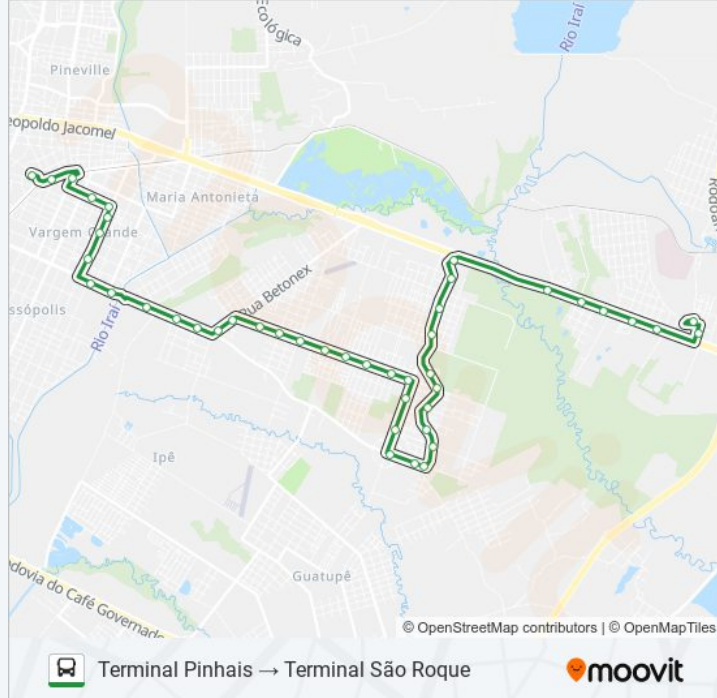

Avenida Betonex, 309

Avenida Betonex, 307

Rua Juri Danilenko, 90

Rua Juri Danilenko, 3944

Rua Juri Danilenko, 3692

Rua Juri Danilenko, 57

Rua Júri Danilenko, 2997

Horários da linha de ônibus I14 T. SÃO ROQUE / T. PINHAIS (VIA GUARITUBA)Tabela de horários sentido Terminal Pinhais →
Terminal São Roque

Rua Juri Danilenko, 2807

Rua Juri Danilenko, 2373

Rua Juri Danilenko, 2197

Rua Richard Lickfeld, 607

Rua Richard Lickfeld, 55

Rua Pastor Adolfo Weidmann, 1068

Rua Pastor Adolfo Weidmann, 748

Rua Pastor Adolfo Weidmann, 3270

Rua Herbert Trapp, 39-121

Rod. Deputado João Lepoldo Jacomel, 5020

Rod. Deputado João Lepoldo Jacomel, 333

Rod. Deputado João Lepoldo Jacomel, 4404

Rod. Deputado João Leopoldo Jacomel, 4675

Unidade De Pronto Atendimento - Piraquara

Avenida Brasília, 126

Terminal São Roque (Vila Macedo)

Sentido: Terminal São Roque → Terminal Pinhais

43 pontos

[VER OS HORÁRIOS DA LINHA](#)

Terminal São Roque (Vila Macedo)

Rua Osvaldo Cruz, 171

Rod. Deputado João Lepoldo Jacomel, 3830