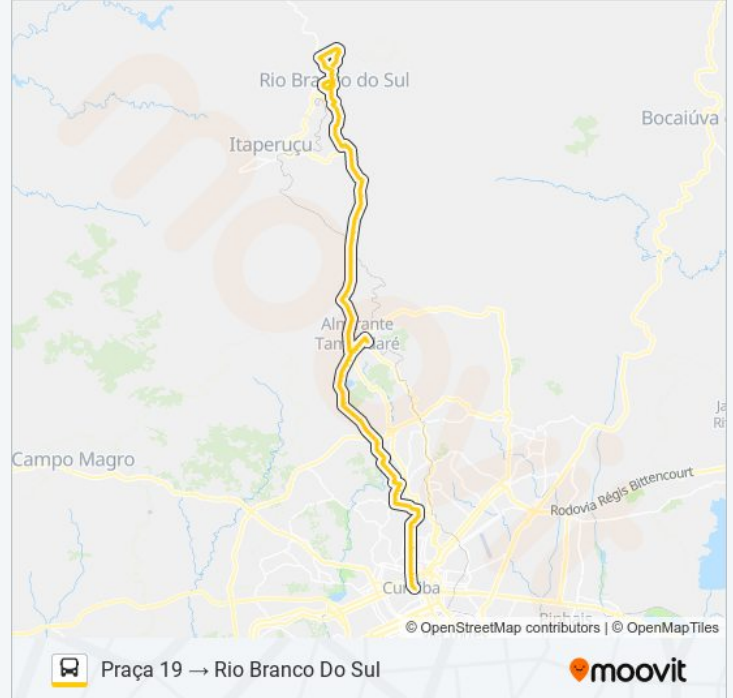

Rua Rachel Cândido De Siqueira, 144-180

Rua Rachel Cândido De Siqueira, 356

Rua Rachel Cândido De Siqueira, 424-456

Terminal Metropolitano Tamandaré

Rua Rachel Cândido De Siqueira, 585-679

Rua Rachel Cândido De Siqueira, 313-367

Rodovia Dos Minérios (Pr 092) - Areias (São João
Batista)

Rodovia Dos Minérios (Pr 092)

Rodovia Dos Minérios (Pr 092) - Trevo Itaperuçu

Rodovia Dos Minérios (Pr 092) - Brascal

Rodovia Dos Minérios (Pr 092)

Rodovia Dos Minérios (Pr 092)

Rodovia Dos Minérios (Pr 092)

Avenida Ermírio De Moraes - Ponte De Ferro

Rua Coronel Carlos Pioli, 127

Rua Coronel Carlos Pioli, 312

Rua Sete De Setembro, 392

Rua Padre Ribeiro, 272