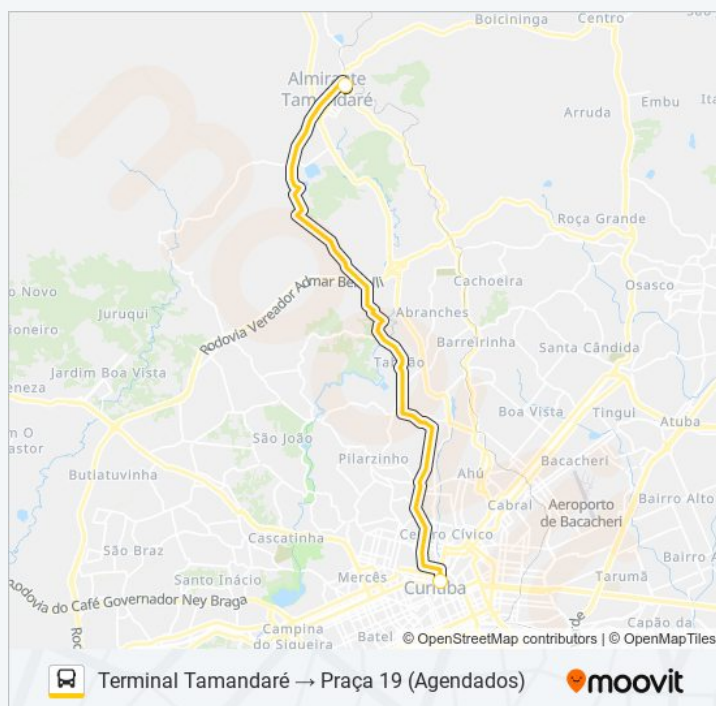

2 pontos

[VER OS HORÁRIOS DA LINHA](#)

Terminal Metropolitano Tamandaré

Praça 19 De Dezembro

**Horários da linha de ônibus L01 RIO BRANCO /
PRAÇA 19 (VIA TAMANDARÉ / LAMENHA)**

Tabela de horários sentido Terminal Tamandaré →
Praça 19 (Agendados)

Sentido: Terminal Tamandaré → Praça 19
(Agendados)

Paradas: 2

Duração da viagem: 40 min

Resumo da linha:

Sentido: Terminal Tamandaré → Rio Branco

44 pontos

[VER OS HORÁRIOS DA LINHA](#)

Terminal Metropolitano Tamandaré