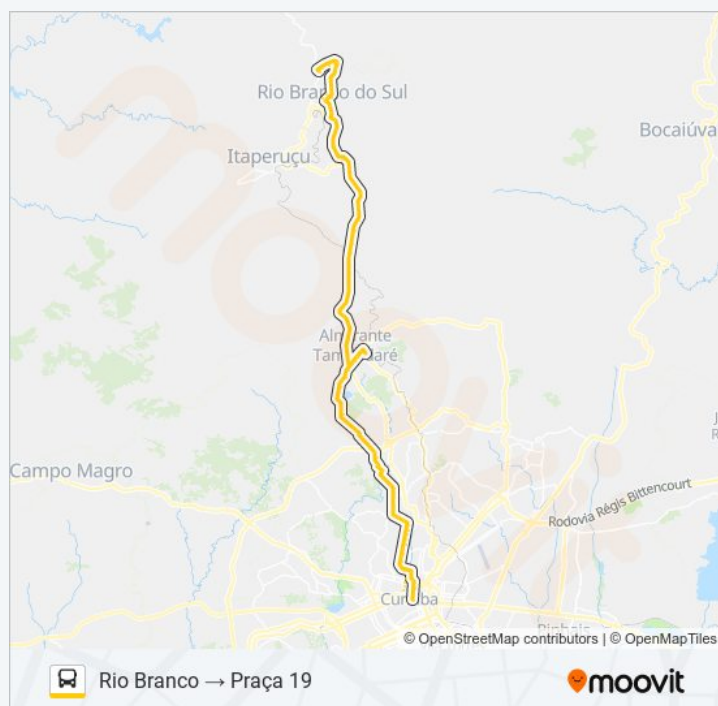

Rodovia Dos Minérios (Pr 092) - Platistam

Rodovia Dos Minérios (Pr 092) - Jocum

Rua Rachel Cândido De Siqueira, 144-180

Duração da viagem: 90 min

Resumo da linha:

Rua Rachel Cândido De Siqueira, 356

Rua Rachel Cândido De Siqueira, 424-456