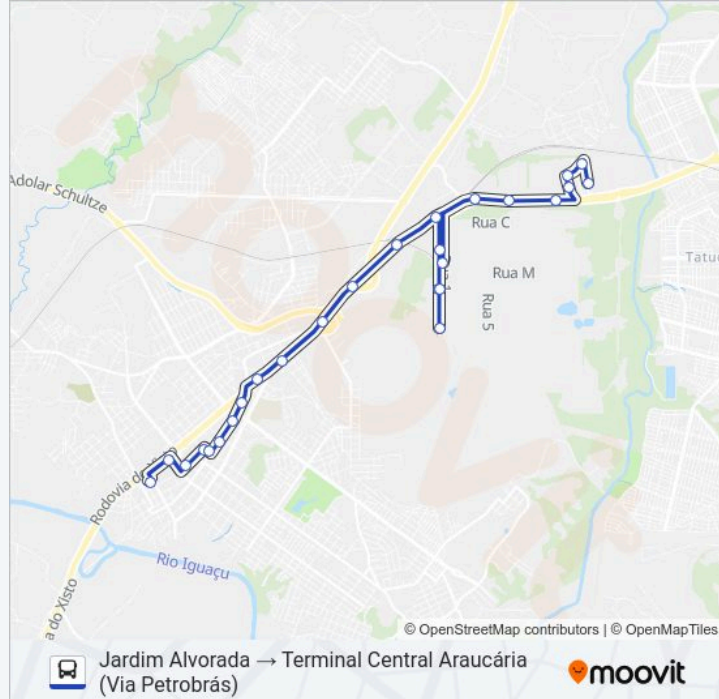

Marginal Rodovia Do Xisto (Br 476) - Max Atacadista Araucária

Av. Doutor Vítor Do Amaral, 1739 - Hotel Rihad

Av. Doutor Vítor Do Amaral, 1495

Av. Doutor Vítor Do Amaral, 1225

Rua Heitor Alves Guimarães, 512

Rua Prefeito Odorico Franco Ferreira, 783

Rua Prefeito Odorico Franco Ferreira, 451-537

Marginal Rodovia Do Xisto (Br 476) - Centro De Especialidades Médicas E Odontológicas

Terminal Central Araucária

Sentido: Terminal Central Araucária → Jardim Alvorada (Circular)

36 pontos

[VER OS HORÁRIOS DA LINHA](#)

Terminal Central Araucária

R. Coronel João Antônio Xavier, 618

R. Pedro Druszcz, 660

R. Pedro Druszcz, 382

Prefeitura De Araucária - Sede

R. São Vicente De Paulo, 184

R. São Vicente De Paulo, 481

R. São Vicente De Paulo, 822

Hospital Municipal De Araucária

Rodovia Br-476, 5660

Rodovia Do Xisto (Br 476) - Viaduto Sobre Pr 423

Rodovia Do Xisto (Br 476), 215

Rodovia Do Xisto (Br 476)

Rodovia Do Xisto (Br 476)

Rodovia Do Xisto (Br 476)

Rodovia Do Xisto (Br 476)

Rua Dom Manoel Da Silveira Del'Boux, 210

Rua João Halinski, 44

Horários da linha de ônibus S31 ALVORADA

Tabela de horários sentido Terminal Central Araucária → Jardim Alvorada (Circular)

domingo	Fora de Operação
segunda-feira	08:00 - 22:50
terça-feira	08:00 - 22:50
quarta-feira	Fora de Operação
quinta-feira	08:00 - 22:50
sexta-feira	08:00 - 22:50
sábado	Fora de Operação

Informações da linha de ônibus S31 ALVORADA

Sentido: Terminal Central Araucária → Jardim Alvorada (Circular)

Paradas: 36

Duração da viagem: 41 min

Resumo da linha: