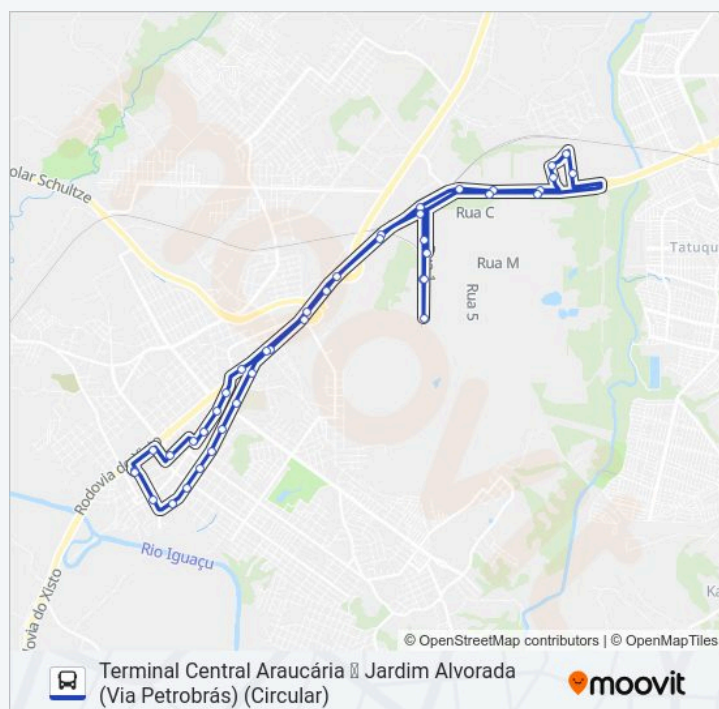

Rodovia Br 476 (Do Xisto), 11995

Rodovia Do Xisto (Br 476), 4522

Rodovia Do Xisto (Br 476) - Viaduto Sobre Pr 423

Rodovia Do Xisto (Br 476) - Embarque Triar

Marginal Rodovia Do Xisto (Br 476) - Max Atacadista Araucária

Av. Doutor Vítor Do Amaral, 1739 - Hotel Rihad

Av. Doutor Vítor Do Amaral, 1495

Av. Doutor Vítor Do Amaral, 1225

Rua Heitor Alves Guimarães, 512

Rua Prefeito Odorico Franco Ferreira, 451-537

Sentido: Terminal Central Araucária ↔ Jardim Alvorada (Via Petrobrás) (Circular)

Paradas: 41

Duração da viagem: 55 min

Resumo da linha:

Marginal Rodovia Do Xisto (Br 476) - Centro De Especialidades Médicas E Odontológicas

Terminal Central Araucária (Desembarque)

Os horários e os mapas do itinerário da linha de ônibus S31 ALVORADA estão disponíveis, no formato PDF offline, no site: moovitapp.com. Use o Moovit App e viaje de transporte público por Curitiba e Região! Com o Moovit você poderá ver os horários em tempo real dos ônibus, trem e metrô, e receber direções passo a passo durante todo o percurso!