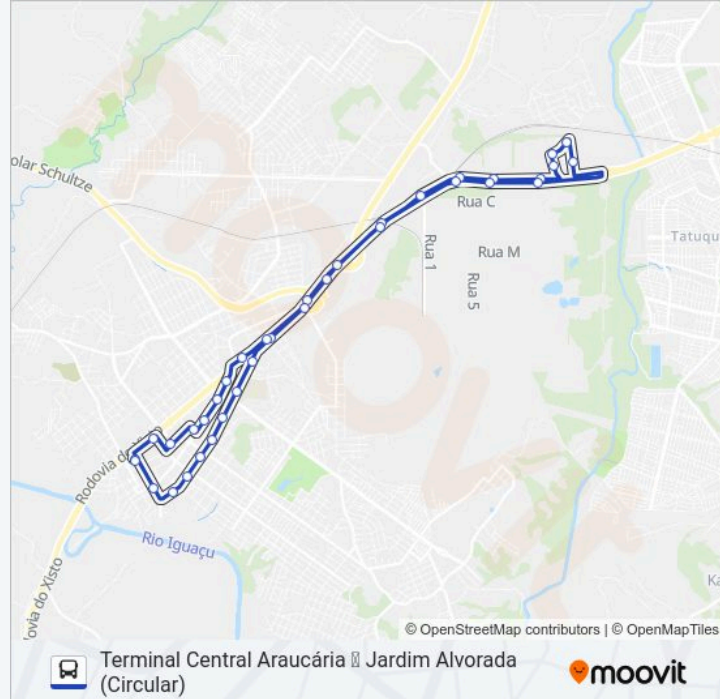

Rodovia Do Xisto (Br 476), 4522

Rodovia Do Xisto (Br 476) - Viaduto Sobre Pr 423

Rodovia Do Xisto (Br 476) - Embarque Triar

Marginal Rodovia Do Xisto (Br 476) - Max Atacadista Araucária

Av. Doutor Vítor Do Amaral, 1739 - Hotel Rihad

Av. Doutor Vítor Do Amaral, 1495

Av. Doutor Vítor Do Amaral, 1225

Rua Heitor Alves Guimarães, 512

Rua Prefeito Odorico Franco Ferreira, 451-537

Marginal Rodovia Do Xisto (Br 476) - Centro De Especialidades Médicas E Odontológicas

Terminal Central Araucária (Desembarque)

Sentido: Terminal Central Araucária → Jardim Alvorada (Via Petrobrás) (Circular)

41 pontos

[VER OS HORÁRIOS DA LINHA](#)

Terminal Central Araucária

R. Coronel João Antônio Xavier, 618

R. Pedro Druszcz, 660

R. Pedro Druszcz, 382

Prefeitura De Araucária - Sede

R. São Vicente De Paulo, 184

R. São Vicente De Paulo, 481

R. São Vicente De Paulo, 822

Horários da linha de ônibus S31 ALVORADA

Tabela de horários sentido Terminal Central Araucária → Jardim Alvorada (Via Petrobrás) (Circular)