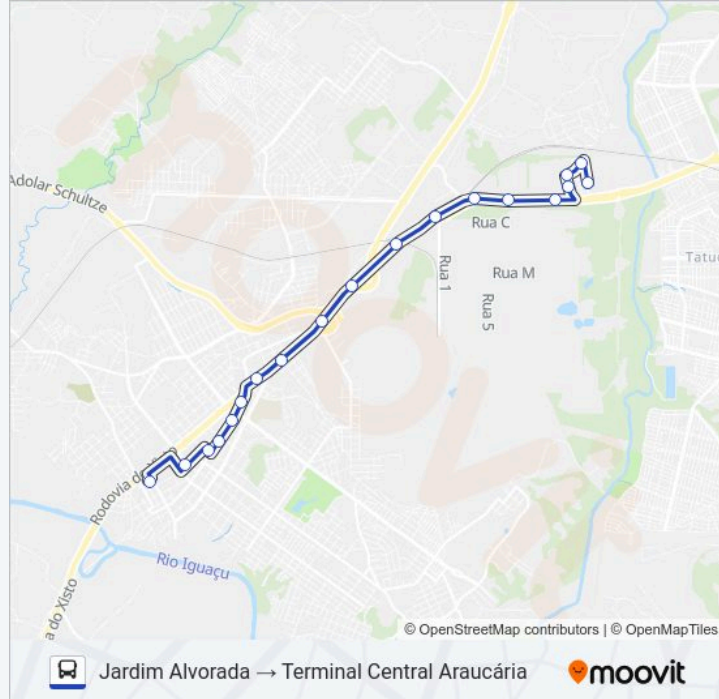

Rua Heitor Alves Guimarães, 512

Rua Prefeito Odorico Franco Ferreira, 451-537

Horários da linha de ônibus S31 ALVORADA

Tabela de horários sentido Jardim Alvorada → Terminal Central Araucária

domingo	Fora de Operação
segunda-feira	06:30
terça-feira	06:30
quarta-feira	Fora de Operação
quinta-feira	06:30
sexta-feira	06:30
sábado	Fora de Operação

Informações da linha de ônibus S31 ALVORADA

Sentido: Jardim Alvorada → Terminal Central Araucária

Paradas: 19

Duração da viagem: 15 min

Resumo da linha:

Sentido: Jardim Alvorada → Terminal Central Araucária (Via Petrobrás)

Rua Reksidler (Marginal Rodovia Do Xisto)

Rua Doutor Eli Volpato, 1439

Rua Doutor Eli Volpato, 1213

Rua Doutor Eli Volpato, 948 - White Martins

Rua Doutor Eli Volpato, 1213

Acesso Publico, 1000

Marginal Rodovia Do Xisto (Br 476) - Trevo Petrobras

Av. Doutor Vítor Do Amaral, 1739 - Hotel Rihad

Av. Doutor Vítor Do Amaral, 1495

Av. Doutor Vítor Do Amaral, 1225

Rua Heitor Alves Guimarães, 512

Rua Prefeito Odorico Franco Ferreira, 451-537

Sentido: Terminal Central Araucária ↔ Jardim Alvorada (Via Petrobrás) (Circular)